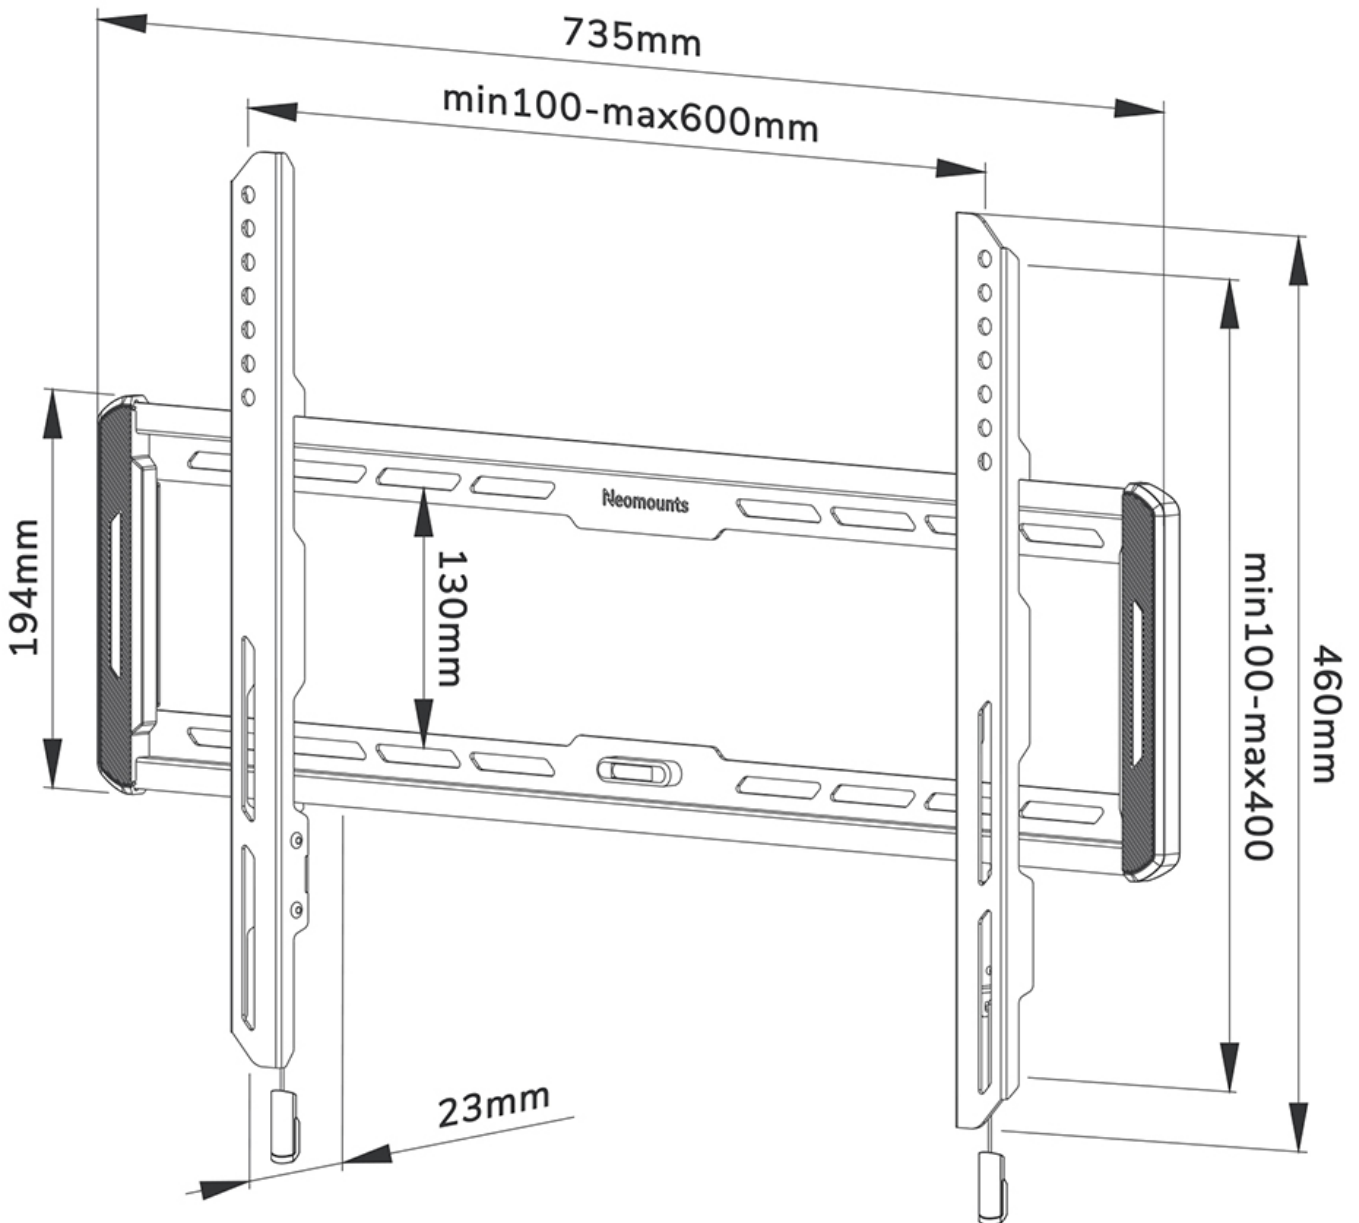

WL30-550BL16

NEOMOUNTS TV WANDSTEUN

Neomounts