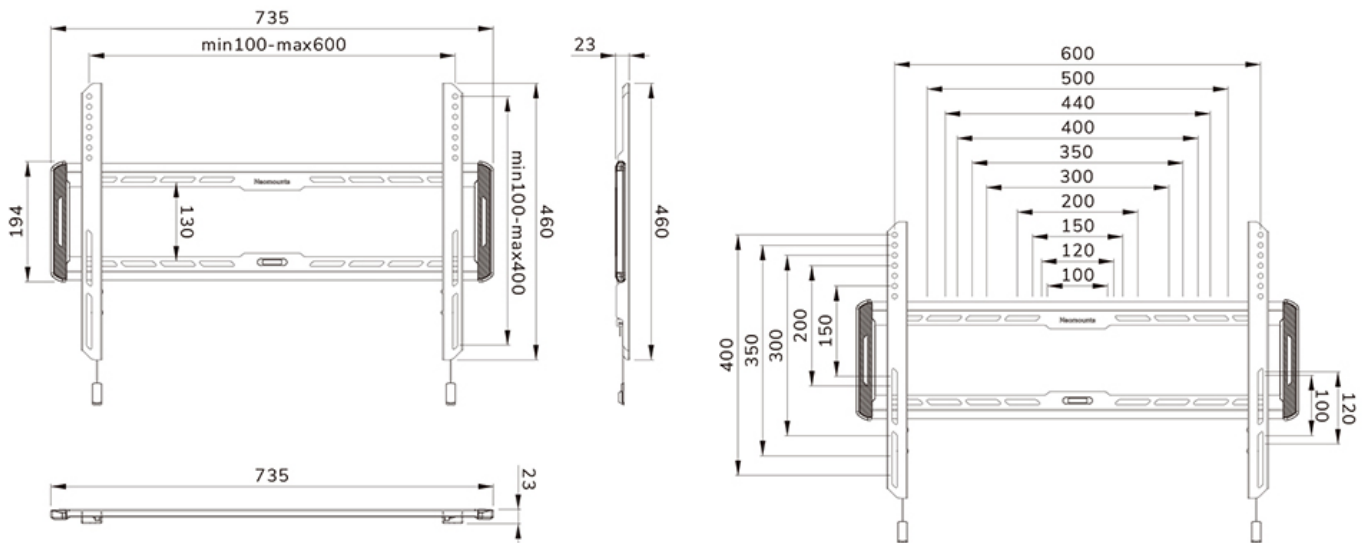

FUNCTIE

Type	Vlak
Vergrendelbaar	Niet vergrendelbaar
Hoogte	46 cm
Breedte	73,5 cm
Diepte	2,3 cm

INFORMATIE

Serie	LEVEL 550
Kleur	
Hoofdmateriaal	Staal
Garantie	5 jaar

Neomounts

Neomounts

Neomounts LEVEL-550 WL30-550BL16 Ultra-vlakke TV-beugel wand - 42-86" - max 60 kg - VESA 100x100-600x400 - d 2,3 cm - Easy Install-model - zwart

De Neomounts WL30-550BL16 LEVEL is een vlakke wandsteun voor flat screens tot 86" met een maximaal draagvermogen van 60 kg.

De LEVE 550 wandsteun is ultra-plat met een diepte van 2,3 cm en is geschikt voor schermen met VESA gatenpatroon 100x100 tot 600x400 mm.

De WL30-550BL16 is voorzien van een handig magnetisch pull & release systeem, waarmee je de tv in een oogwenk kunt bevestigen en op een veilige en solide manier kunt vastzetten. Nadien kunnen de pull & release touwtjes eenvoudig weggeborgen worden achter het scherm door de magneet op de steun vast te klikken. De geïntegreerde waterpas zorgt voor een eenvoudige installatie van de steun.

WL30-550BL16

NEOMOUNTS WL30-550BL16 TV-BEUGEL WAND
42-86" - ULTRA-VLAK - EASY INSTALL

Neomounts

Measuring unit: mm