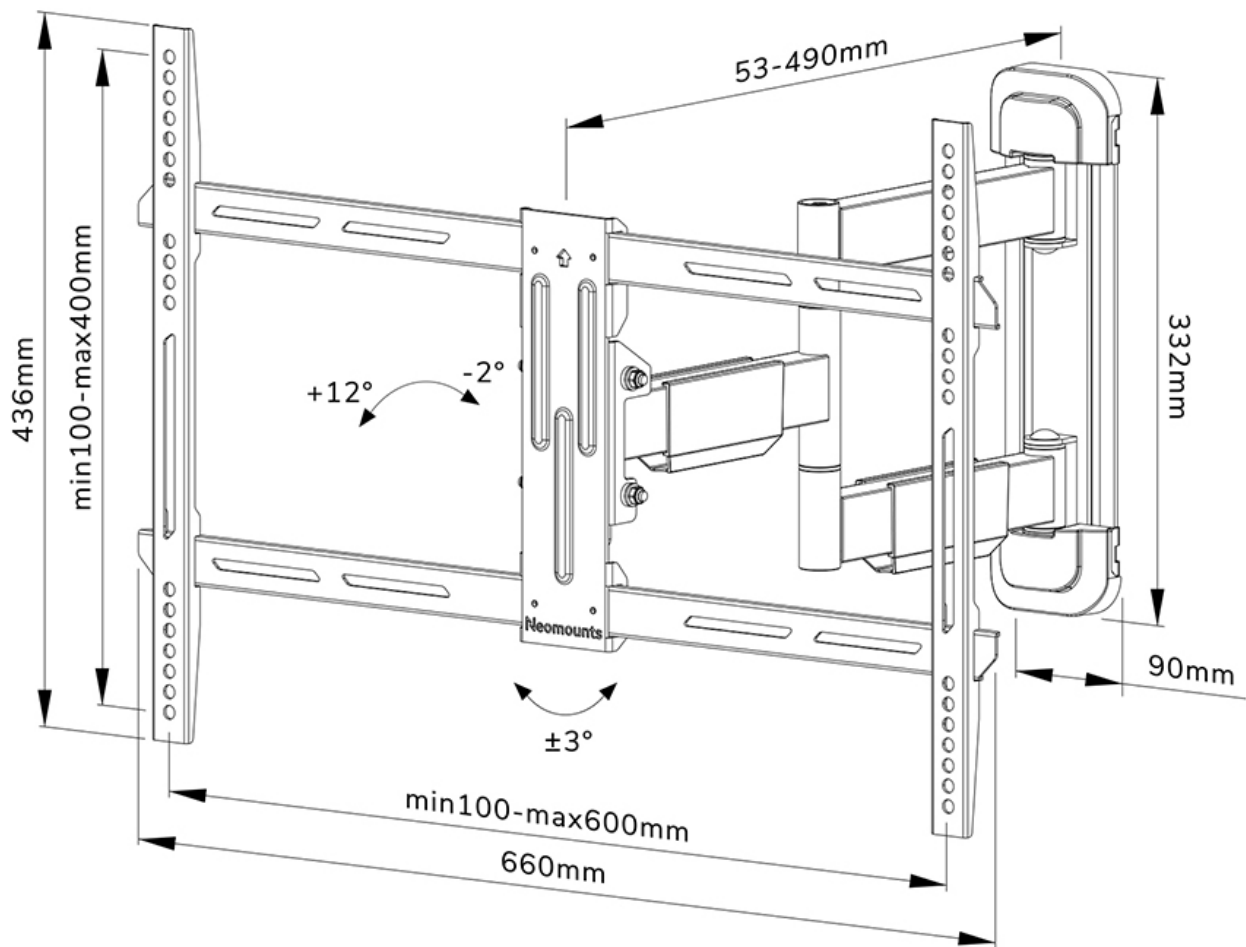

FUNKTIONALITÄT

Typ	Voll beweglich
	Neigen
	Schwenken
Neigung (Grad)	+12°, -2°
Schwenkbereich (Grad)	+45°, -45°
Höhe	43,6 cm
Breite	66 cm
Tiefe	5,3 cm

INFORMATIONEN

Farbe	Schwarz
Hauptmaterial	Stahl
Garantie	5 Jahre
EAN code	8717371448745

Neomounts

Neomounts

Neomounts WL40-550BL16 voll bewegliche Wandhalterung für 40-65" Bildschirme - Schwarz

Die Neomounts WL40-550BL16 ist eine voll bewegliche Wandhalterung für Flachbildschirme bis 65" und einer maximalen Belastbarkeit von 40 kg. Die vielseitige Neig- (14°) und Schwenk- (+45°/-45°) Technologie ermöglicht es Ihnen, den optimalen Betrachtungswinkel einzustellen. Die Halterung kann für die perfekte Installation nivelliert werden.

Der WL40-550BL16 hat eine Tiefe von 5,3-49 cm und eignet sich für Bildschirme mit VESA-Lochmuster 100x100 bis 600x400 mm.

Die Halterung verfügt über ein raffiniertes Easy-Release-System, mit dem Sie den Fernseher im Handumdrehen befestigen können. Die Halterung ist mit einem Kabelmanagement ausgestattet, um lose Kabel auf der Rückseite des Bildschirms zu sichern.

WL40-550BL16

NEOMOUNTS TV-WANDHALTERUNG

Neomounts

Measuring unit: mm