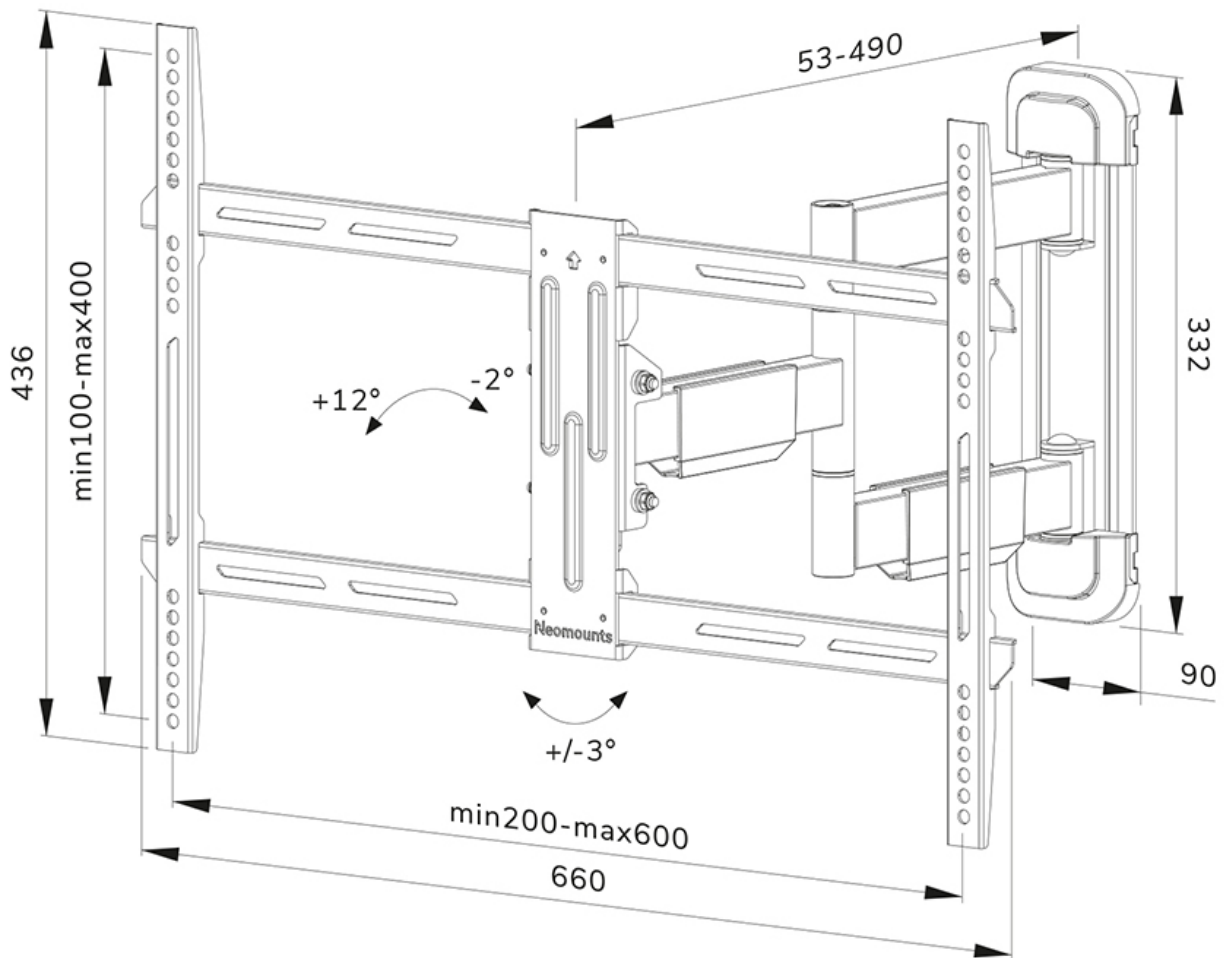

#### FUNZIONALITÀ

Tipologia	Inclinazione Girare Mobilità completa
Chiudibile	NON chiudibile
Inclinazione (gradi)	+12°, -2°
Perno (gradi)	+45°, -45°
Altezza	43,6 cm
Larghezza	66 cm
Profondità	5,3 cm

### Neomounts WL40-550BL16 supporto a parete full motion per schermi 40-65" - Nero

Il Neomounts WL40-550BL16 LEVEL è un supporto a parete full motion per schermi piatti fino a 65" con un peso massimo consigliato di 40 kg. La versatile tecnologia di inclinazione (14°) e perno (+45°/-45°) consente di creare l'angolo di visione ottimale. Il supporto può essere livellato per una perfetta installazione.

Il LEVEL 550 supporto a parete ha una profondità di 5,3-49 cm ed è adatto per schermi con fori VESA da 200x100 a 600x400 mm.

Il WL40-550BL16 è dotato di un sistema Easy-release, che consente di fissare la TV in un batter d'occhio. Il supporto è predisposto per la gestione dei cavi in modo da poter ordinare eventuali cavi sciolti sul retro dello schermo.

WL40-550BL16

NEOMOUNTS SUPPORTO A PARETE PER TV

Neomounts

Measuring unit: mm