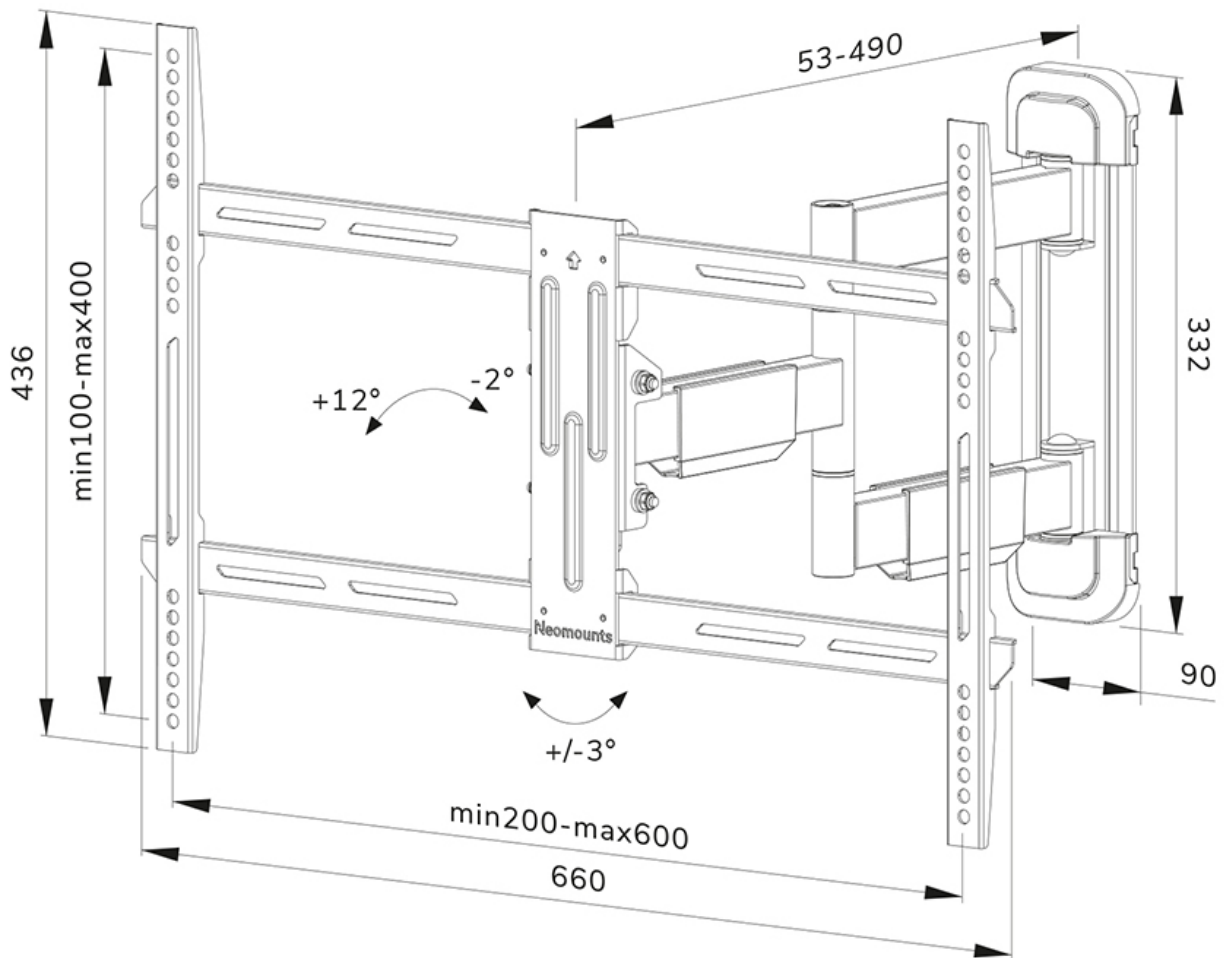

#### FUNCTIONALITEIT

Type	Kantelen Zwenken Full motion
Vergrendelbaar	Niet vergrendelbaar
Kantelen (graden)	+12°, -2°
Zwenken (graden)	+45°, -45°
Hoogte	43,6 cm
Breedte	66 cm
Diepte	5,3 cm

### Neomounts WL40-550BL16 full motion wandsteun voor 40-65" schermen - Zwart

De Neomounts WL40-550BL16 LEVEL is een full motion wandsteun voor flat screens tot 65" met een maximaal draagvermogen van 40 kg. Door de veelzijdige kantel- (14°) en zwenktechnologie (+45°/-45°) creëer je de optimale kijkhoek. De wandsteun kan worden genivelleerd voor perfecte installatie.

De LEVEL 550 wandsteun heeft een diepte van 5,3-49 cm en is geschikt voor schermen die met VESA gatenpatroon 200x100 tot 600x400 mm.

De WL40-550BL16 is voorzien van een Easy-release systeem, waarmee je de tv in een oogwenk kunt bevestigen. De steun is voorzien van kabelmanagement, zodat eventuele losse kabels aan de achterkant van het scherm vastgezet kunnen worden.

WL40-550BL16

NEOMOUNTS TV WANDSTEUN

Neomounts

Measuring unit: mm