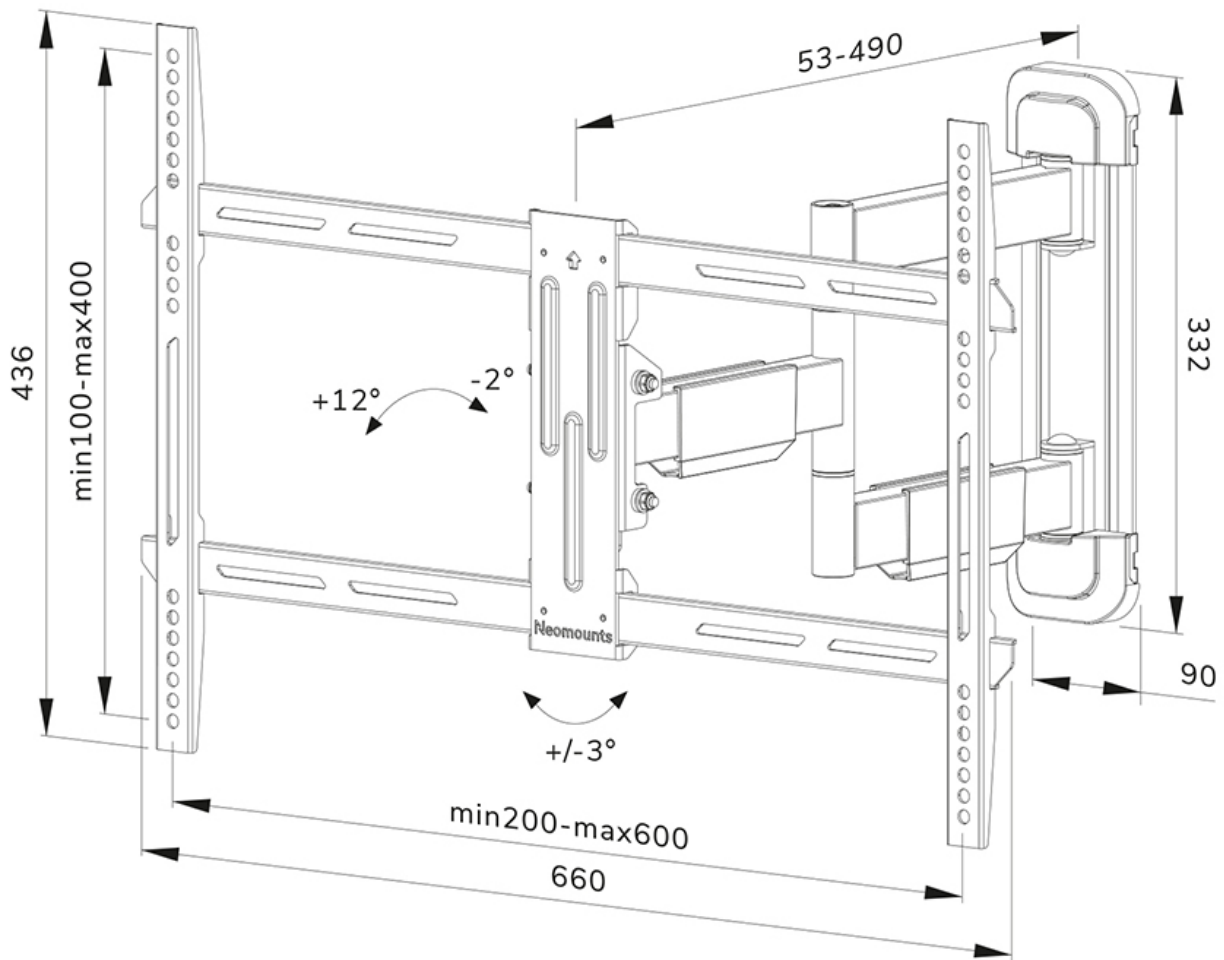

#### FUNCTIONALITEIT

Type	Full motion Kantelen Zwenken
Vergrendelbaar	Niet vergrendelbaar
Kantelen (graden)	+12°, -2°
Zwenken (graden)	+45°, -45°
Roteren (graden)	+3°, -3°
Hoogte	43,6 cm
Breedte	66 cm
Diepte	5,3 cm

### Neomounts WL40-550BL16 full motion wandsteun voor 40-65" schermen - Zwart

De Neomounts WL40-550BL16 LEVEL is een full motion wandsteun voor flat screens tot 65" met een maximaal draagvermogen van 40 kg. Door de veelzijdige kantel- (14°) en zwenktechnologie (+45°/-45°) creëer je de optimale kijkhoek. De wandsteun kan worden genivelleerd voor perfecte installatie.

De LEVEL-550 wandsteun heeft een diepte van 5,3-49 cm en is geschikt voor schermen die met VESA gatenpatroon 200x100 tot 600x400 mm.

De WL40-550BL16 is voorzien van een Easy-release systeem, waarmee je de tv in een oogwenk kunt bevestigen. De steun is voorzien van kabelmanagement, zodat eventuele losse kabels aan de achterkant van het scherm vastgezet kunnen worden.

WL40-550BL16

NEOMOUNTS TV WANDSTEUN

Neomounts

Measuring unit: mm