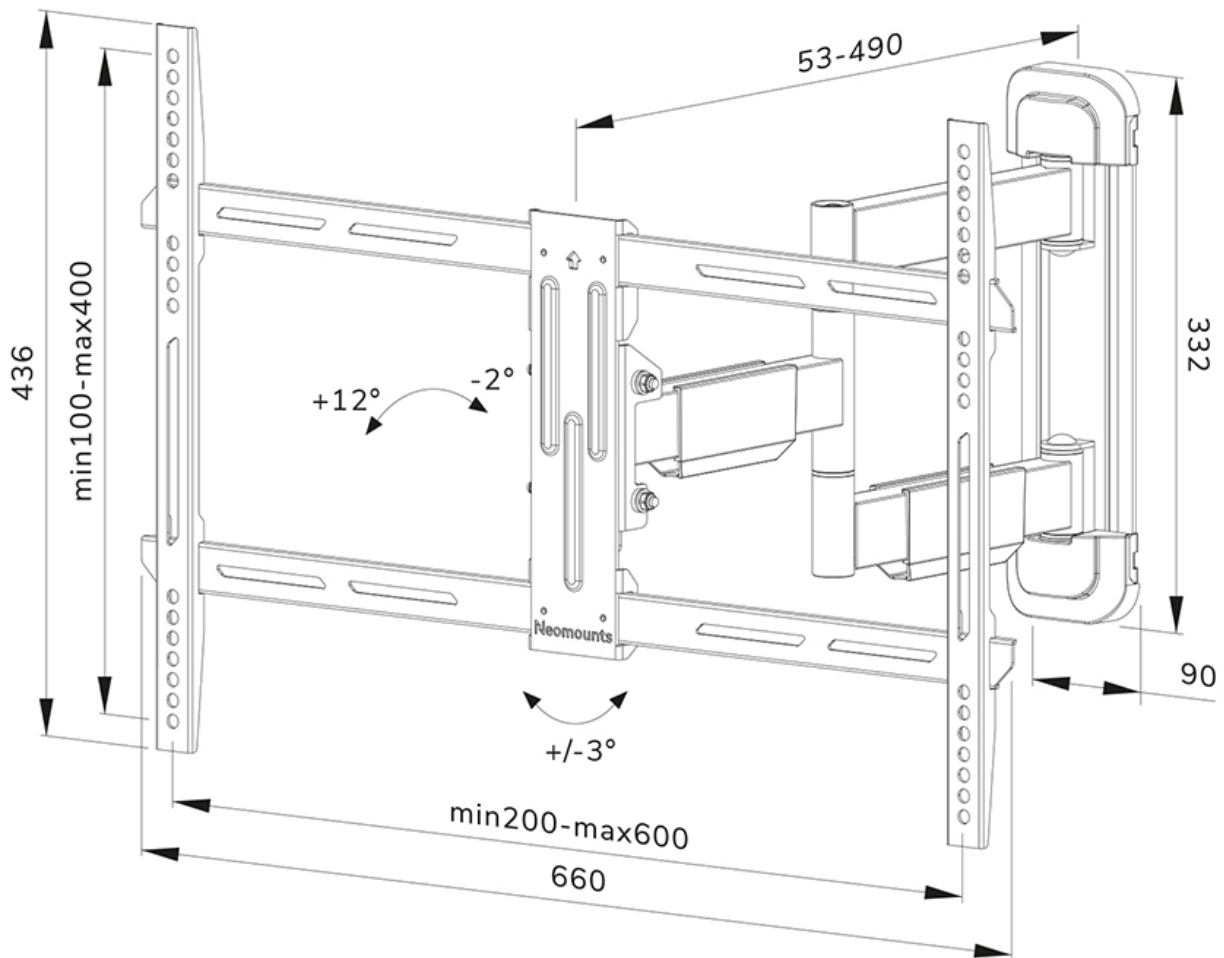

FUNCTIONALITEIT

Type	Full motion Kantelen Zwenken
Vergrendelbaar	Niet vergrendelbaar
Kantelen (graden)	+12°, -2°
Zwenken (graden)	+45°, -45°
Roteren (graden)	+3°, -3°
Hoogte	43,6 cm
Breedte	66 cm
Diepte	5,3 cm

Neomounts

Neomounts

Neomounts WL40-550BL16 full motion wandsteun voor 40-65" schermen - Zwart

De Neomounts WL40-550BL16 LEVEL is een full motion wandsteun voor flat screens tot 65" met een maximaal draagvermogen van 40 kg. Door de veelzijdige kantel- (14°) en zwenktechnologie (+45°/-45°) creëer je de optimale kijkhoek. De wandsteun kan worden genivelleerd voor perfecte installatie.

De LEVEL-550 wandsteun heeft een diepte van 5,3-49 cm en is geschikt voor schermen die met VESA gatenpatroon 200x100 tot 600x400 mm.

De WL40-550BL16 is voorzien van een Easy-release systeem, waarmee je de tv in een oogwenk kunt bevestigen. De steun is voorzien van kabelmanagement, zodat eventuele losse kabels aan de achterkant van het scherm vastgezet kunnen worden.

WL40-550BL16

NEOMOUNTS TV WANDSTEUN

Neomounts

Measuring unit: mm