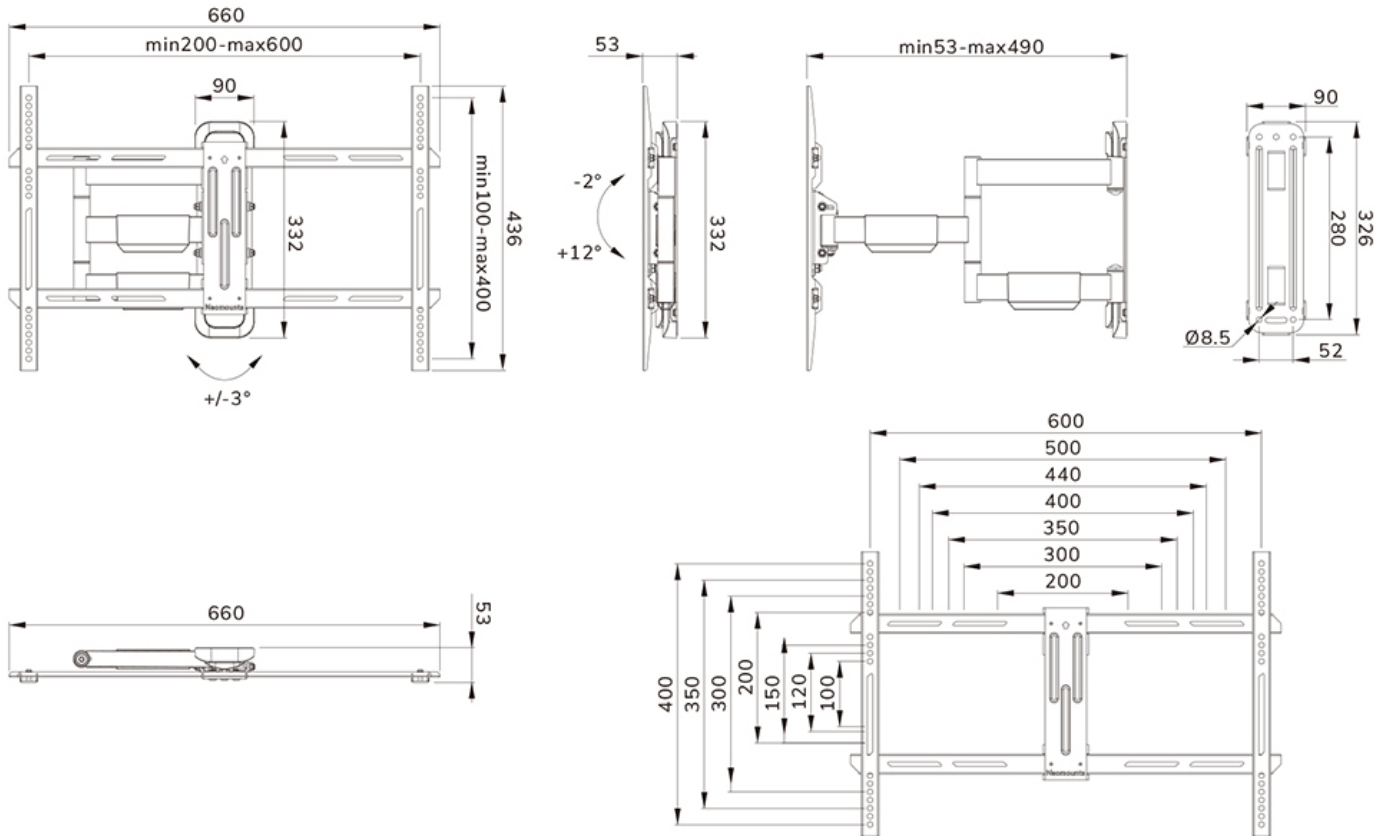

FUNCTIE

Type	Full motion
Vergrendelbaar	Niet vergrendelbaar
Kantelen (graden)	+12°, -2°
Zwenken (graden)	+45°, -45°
Roteren (graden)	+3°, -3°
Hoogte	43,6 cm
Breedte	66 cm
Diepte	5,3 cm

INFORMATIE

Serie	LEVEL 550
Kleur	
Hoofdmateriaal	Staal
Garantie	5 jaar

Neomounts

Neomounts

Neomounts LEVEL-550 WL40-550BL16 Full motion TV-beugel wand - 40-65" - max 40 kg - VESA 200x100-600x400 - d 5,3-49 cm - Easy Install-model - zwart

De Neomounts WL40-550BL16 LEVEL is een full motion wandsteun voor flat screens tot 65" met een maximaal draagvermogen van 40 kg. Door de veelzijdige kantel- (14°) en zwenktechnologie (+45°/-45°) creëer je de optimale kijkhoek. De wandsteun kan worden genivelleerd voor perfecte installatie.

De LEVEL-550 wandsteun heeft een diepte van 5,3-49 cm en is geschikt voor schermen die met VESA gatenpatroon 200x100 tot 600x400 mm.

De WL40-550BL16 is voorzien van een Easy-release systeem, waarmee je de tv in een oogwenk kunt bevestigen. De steun is voorzien van kabelmanagement, zodat eventuele losse kabels aan de achterkant van het scherm vastgezet kunnen worden.

WL40-550BL16

NEOMOUNTS WL40-550BL16 TV-BEUGEL WAND
40-65" - FULL MOTION - EASY INSTALL

Neomounts

Measuring unit: mm