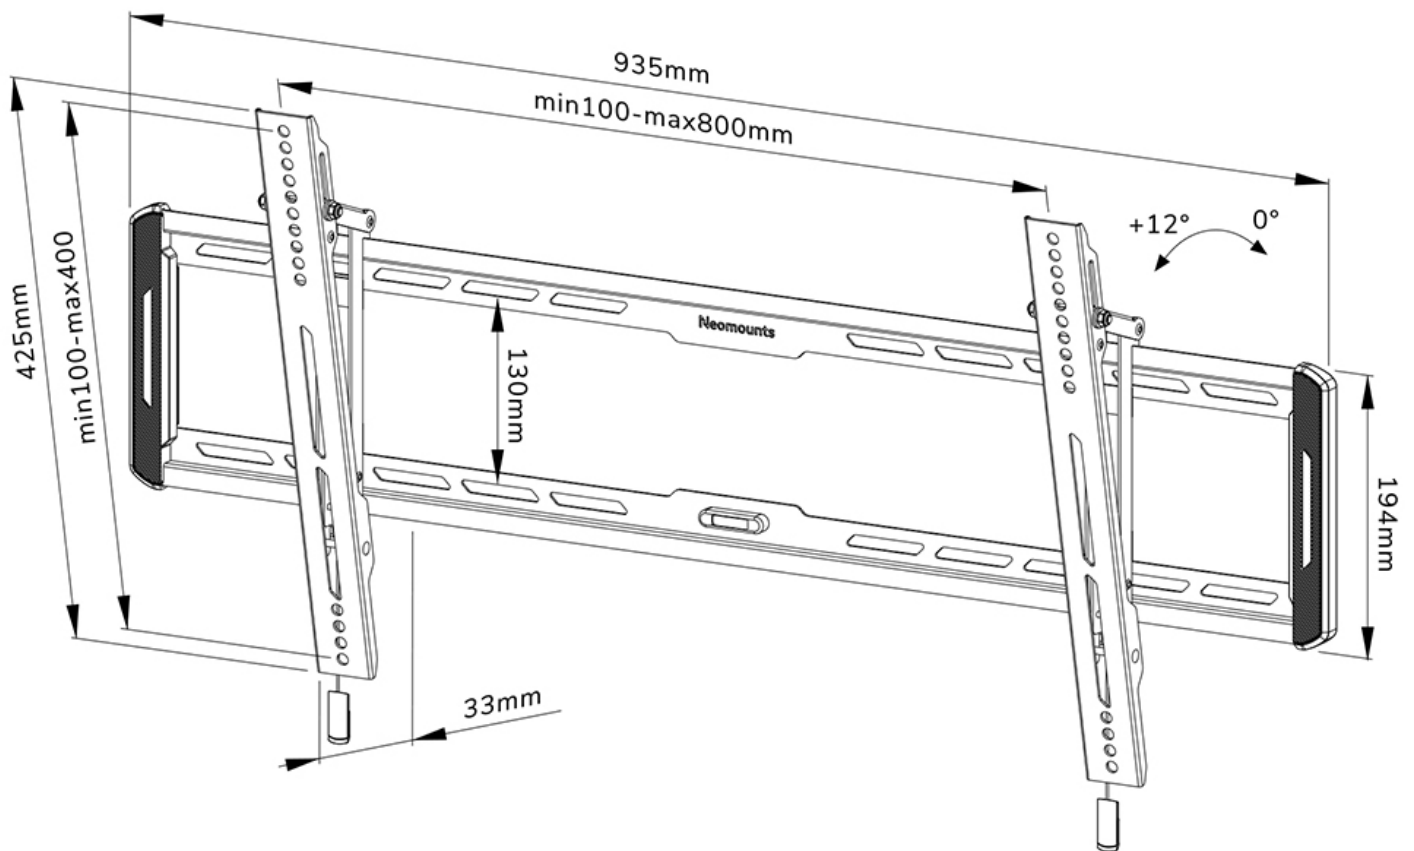

WL35-550BL18

NEOMOUNTS TV-WANDHALTERUNG

Neomounts