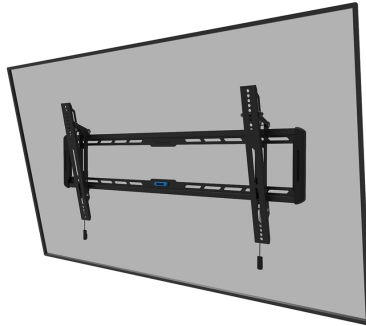

WL35-550BL18

NEOMOUNTS WL35-550BL18 TV-BEUGEL WAND 43-86" - KANTELBAAR - EASY INSTALL

SPECIFICATIES

ALGEMEEN

Min. beeldformaat*	43
Max. beeldformaat*	86
Max. draagvermogen	60
Schermen	1
Afstand tot wand	3,3 cm
VESA maximaal	800x400 mm
VESA minimaal	100x100 mm

FUNCTIE

Type	
Vergrendelbaar	Niet vergrendelbaar
Kantelen (graden)	12°
Hoogte	42,5 cm
Breedte	93,5 cm
Diepte	3,3 cm
Verstellingstype	Manueel

INFORMATIE

Serie	LEVEL 550
Kleur	
Hoofdmateriaal	Staal
Garantie	5 jaar

*NB. De vermelde inch-maten zijn slechts een indicatie, gecombineerd met het gewicht en de VESA-maten. Het maximale gewicht en de VESA-maat zijn absolute beperkingen voor de producten en dienen niet te worden overschreden.

Neomounts