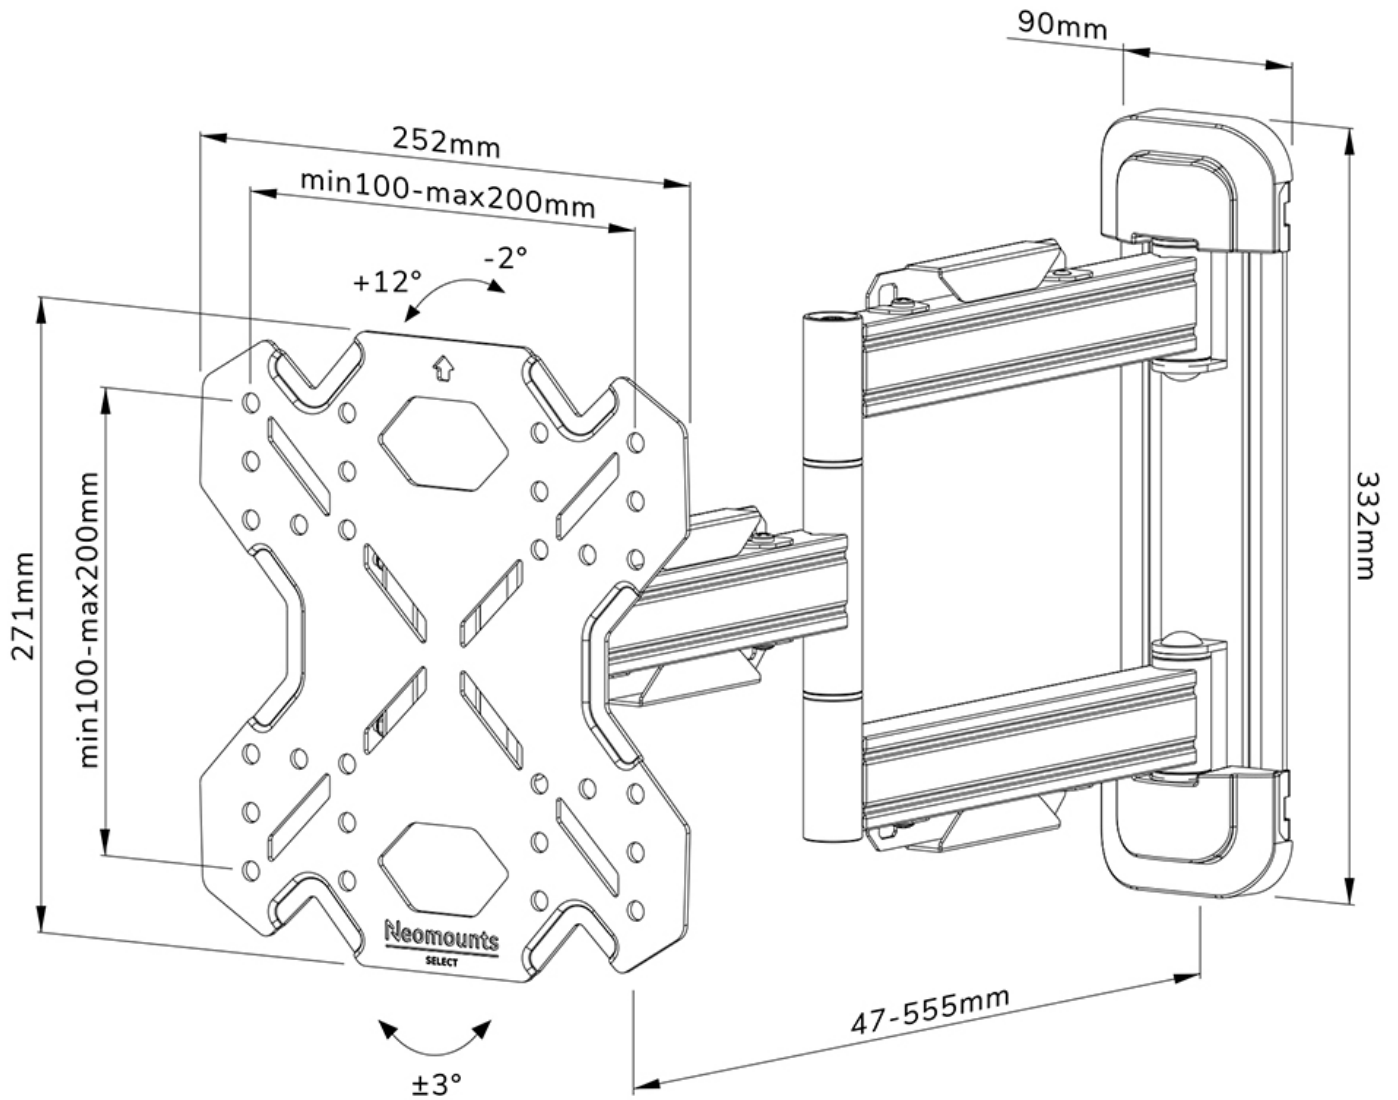

WL40S-850BL12

NEOMOUNTS TV-WANDHALTERUNG

Neomounts