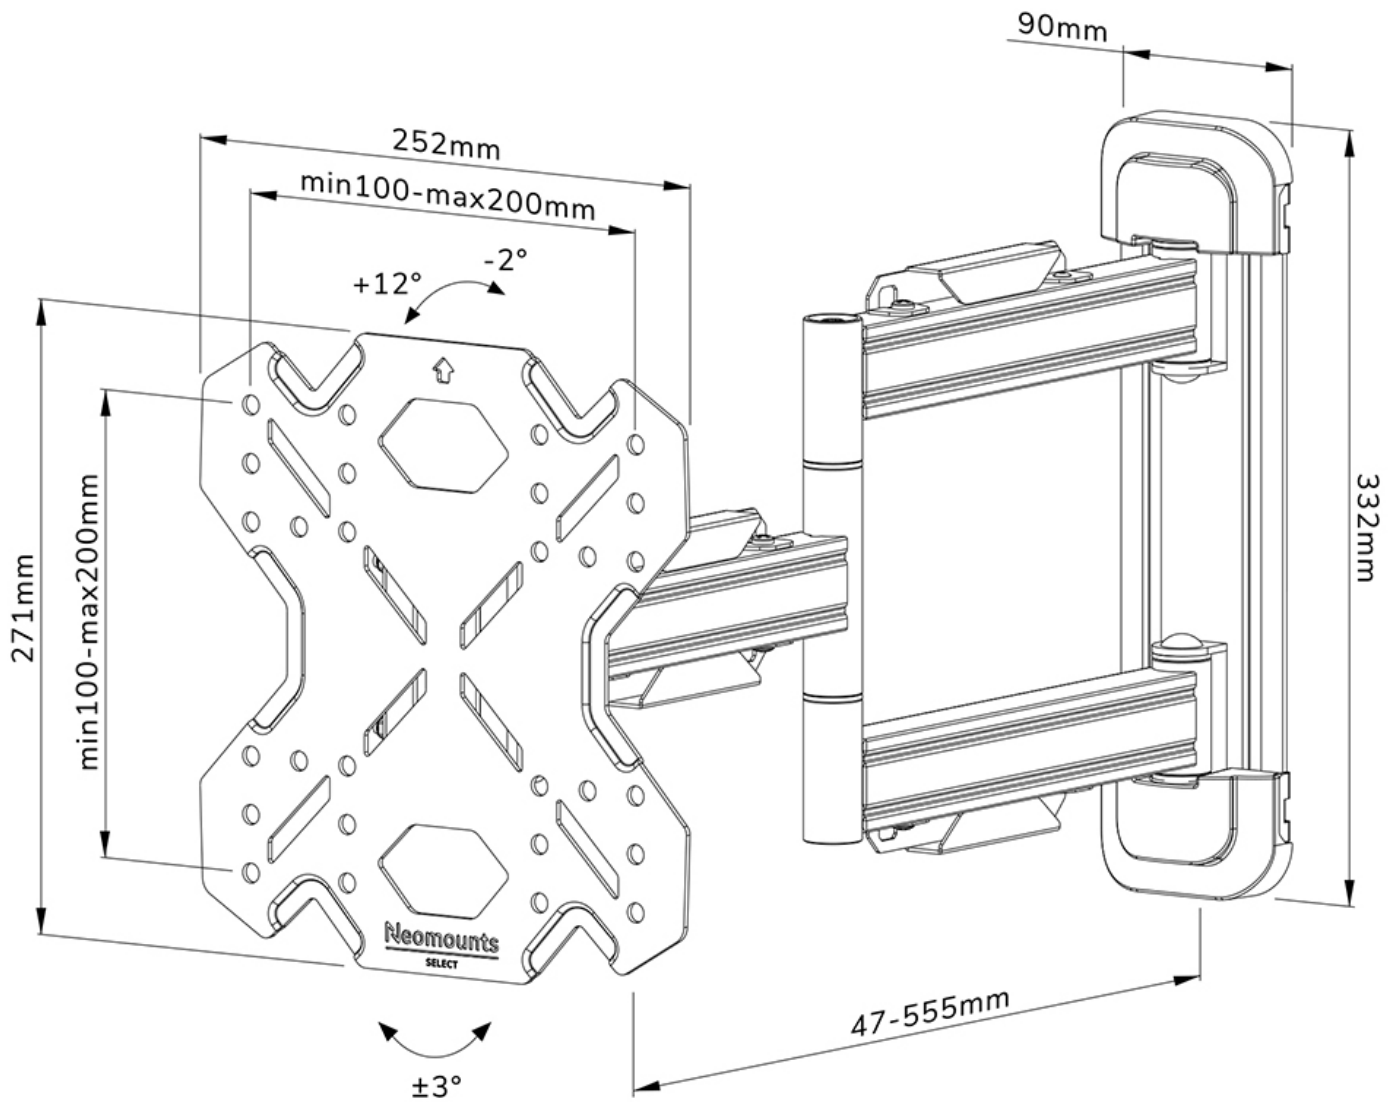

WL40S-850BL12

NEOMOUNTS TV WANDSTEUN

Neomounts