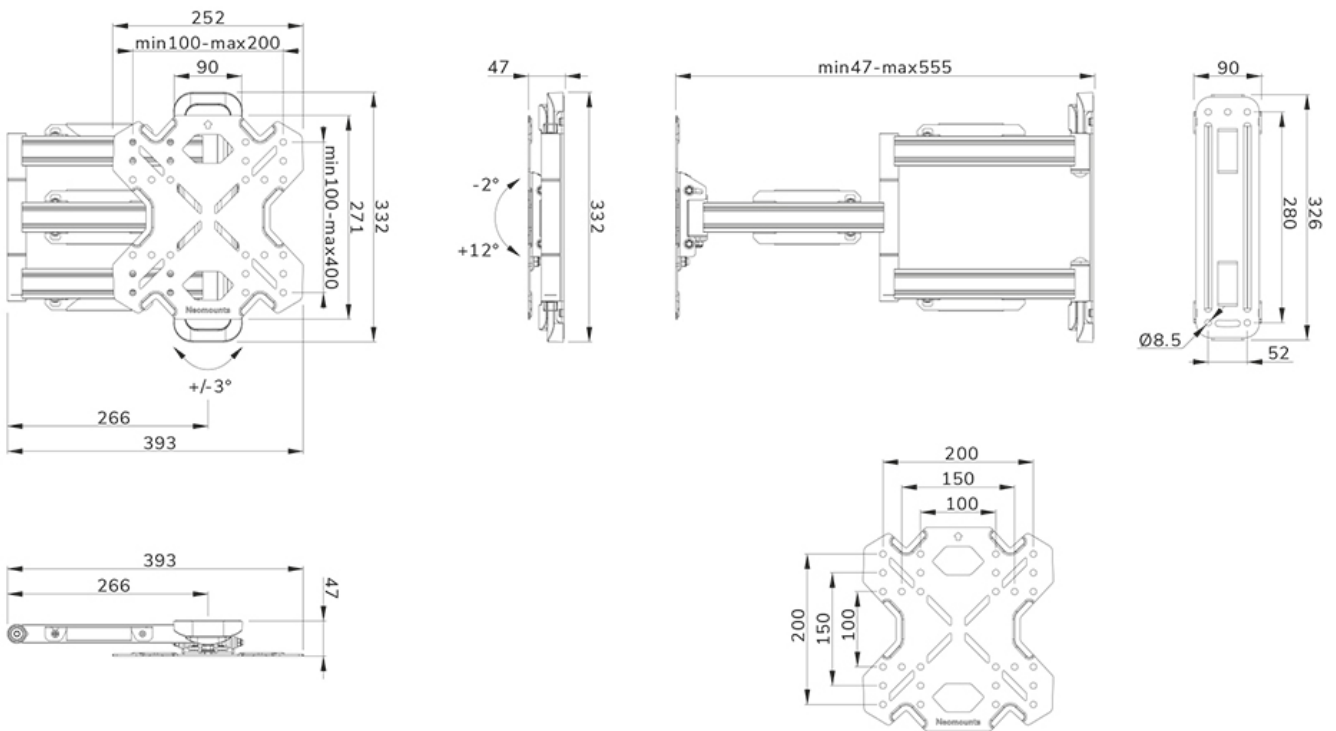

WL40S-850BL12

NEOMOUNTS WL40S-850BL12 TV-BEUGEL WAND 32-55" - FULL MOTION - SNELLE INSTALLATIE

Neomounts

Measuring unit: mm