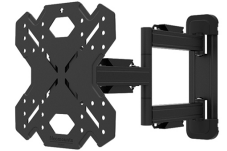

#### FUNCTIE

Type	Full motion
Vergrendelbaar	Niet vergrendelbaar
Kantelen (graden)	+12°, -2°
Zwenken (graden)	60°
Roteren (graden)	+3°, -3°
Hoogte	27,1 cm
Breedte	25,2 cm
Diepte	4,7 cm

### Neomounts LEVEL-850 WL40S-850BL12 Full motion TV-beugel wand - 32-55" - max 40 kg - VESA 100x100-200x200 - d 4,7-55,5 cm - niveaustelling - Rapid Install-model incl. montagesjabloon - zwart

De Neomounts WL40S-850BL12 LEVEL is een full motion wandsteun voor flat screens tot 55" met een maximaal draagvermogen van 40 kg. Door de veelzijdige kantel- (14°) en zwenktechnologie (60°) creëer je de optimale kijkhoek. Voor de perfecte installatie is niveaustelling beschikbaar.

De LEVEL-850 wandsteun heeft een diepte van 4,7-55,5 cm en is geschikt voor schermen met VESA gatensjabloon 100x100 tot 200x200mm.

De WL40S-850BL12 is voorzien van een Easy-release systeem, waarmee je de tv in een oogwenk kunt bevestigen. Een losse waterpas wordt meegeleverd, evenals een bevestigingssjabloon, om eenvoudige installatie van de steun te garanderen. De steun is voorzien van hoogwaardig stalen kabelmanagement, zodat eventuele losse kabels aan de achterkant van het scherm vastgezet kunnen worden.