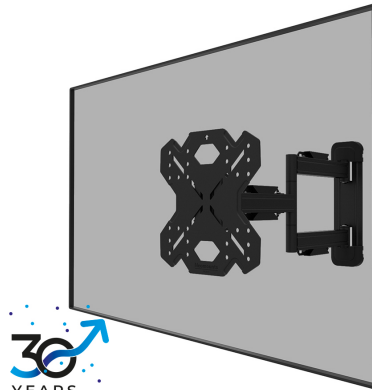

#### ALGEMEEN

Min. beeldformaat*	32
Max. beeldformaat*	55
Max. draagvermogen	40
Schermen	1
Afstand tot wand	4,7-55,5 cm
VESA maximaal	200x200 mm
VESA minimaal	100x100 mm

#### FUNCTIE

Type	Full motion
Vergrendelbaar	Niet vergrendelbaar
Kantelen (graden)	+12°, -2°
Zwenken (graden)	60°
Roteren (graden)	+3°, -3°
Hoogte	27,1 cm
Breedte	25,2 cm
Diepte	4,7 cm

### Neomounts LEVEL-850 WL40S-850BL12 Full motion TV-beugel wand - 32-55" - max 40 kg - VESA 100x100-200x200 - d 4,7-55,5 cm - niveaustelling - Rapid Install-model incl. montagesjabloon - zwart

De Neomounts WL40S-850BL12 LEVEL is een full motion wandsteun voor flat screens tot 55" met een maximaal draagvermogen van 40 kg. Door de veelzijdige kantel- (14°) en zwenktechnologie (60°) creëer je de optimale kijkhoek. Voor de perfecte installatie is niveaustelling beschikbaar.

De LEVEL-850 wandsteun heeft een diepte van 4,7-55,5 cm en is geschikt voor schermen met VESA gatensjabloon 100x100 tot 200x200mm.

De WL40S-850BL12 is voorzien van een Easy-release systeem, waarmee je de tv in een oogwenk kunt bevestigen. Een losse waterpas wordt meegeleverd, evenals een bevestigingssjabloon, om eenvoudige installatie van de steun te garanderen. De steun is voorzien van hoogwaardig stalen kabelmanagement, zodat eventuele losse kabels aan de achterkant van het scherm vastgezet kunnen worden.