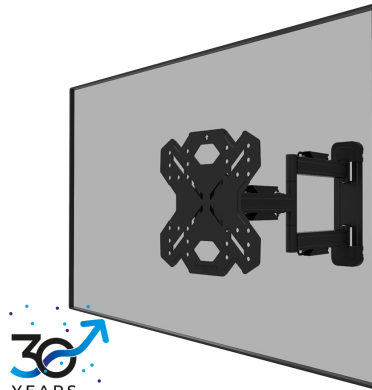

FUNCTIE

Type	Full motion
Vergrendelbaar	Niet vergrendelbaar
Kantelen (graden)	+12°, -2°
Zwenken (graden)	60°
Roteren (graden)	+3°, -3°
Hoogte	27,1 cm
Breedte	25,2 cm
Diepte	4,7 cm

INFORMATIE

Serie	LEVEL 850
Kleur	
Hoofdmateriaal	Staal
Garantie	5 jaar

[Click here](#)

Neomounts

Neomounts LEVEL-850 WL40S-850BL12 Full motion TV-beugel wand - 32-55" - max 40 kg - VESA 100x100-200x200 - d 4,7-55,5 cm - niveaustelling - Rapid Install-model incl. montagesjabloon - zwart

De Neomounts WL40S-850BL12 LEVEL is een full motion wandsteun voor flat screens tot 55" met een maximaal draagvermogen van 40 kg. Door de veelzijdige kantel- (14°) en zwenktechnologie (60°) creëer je de optimale kijkhoek. Voor de perfecte installatie is niveaustelling beschikbaar.

De LEVEL-850 wandsteun heeft een diepte van 4,7-55,5 cm en is geschikt voor schermen met VESA gatpatroon 100x100 tot 200x200mm.

De WL40S-850BL12 is voorzien van een Easy-release systeem, waarmee je de tv in een oogwenk kunt bevestigen. Een losse waterpas wordt meegeleverd, evenals een bevestigingssjabloon, om eenvoudige installatie van de steun te garanderen. De steun is voorzien van hoogwaardig stalen kabelmanagement, zodat eventuele losse kabels aan de achterkant van het scherm vastgezet kunnen worden.