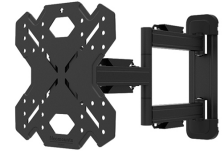

FUNCTIE

Type	Full motion
Vergrendelbaar	Niet vergrendelbaar
Kantelen (graden)	+12°, -2°
Zwenken (graden)	60°
Roteren (graden)	+3°, -3°
Hoogte	27,1 cm
Breedte	25,2 cm
Diepte	4,7 cm

INFORMATIE

Serie	LEVEL 850
Kleur	
Hoofdmateriaal	Staal
Garantie	5 jaar

[Click here](#)

Neomounts

Neomounts LEVEL-850 WL40S-850BL12 Full motion TV-beugel wand - 32-55" - max 40 kg - VESA 100x100-200x200 - d 4,7-55,5 cm - niveaustelling - Rapid Install-model incl. montagesjabloon - zwart

De Neomounts WL40S-850BL12 LEVEL is een full motion wandsteun voor flat screens tot 55" met een maximaal draagvermogen van 40 kg. Door de veelzijdige kantel- (14°) en zwenktechnologie (60°) creëer je de optimale kijkhoek. Voor de perfecte installatie is niveaustelling beschikbaar.

De LEVEL-850 wandsteun heeft een diepte van 4,7-55,5 cm en is geschikt voor schermen met VESA gatpatroon 100x100 tot 200x200mm.

De WL40S-850BL12 is voorzien van een Easy-release systeem, waarmee je de tv in een oogwenk kunt bevestigen. Een losse waterpas wordt meegeleverd, evenals een bevestigingssjabloon, om eenvoudige installatie van de steun te garanderen. De steun is voorzien van hoogwaardig stalen kabelmanagement, zodat eventuele losse kabels aan de achterkant van het scherm vastgezet kunnen worden.