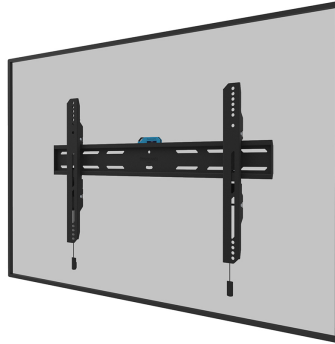

WL30S-850BL16

NEOMOUNTS TV-WANDHALTERUNG

TECHNISCHE DATEN

ALLGEMEIN

Min. Bildschirmgröße*	40 inch
Max. Bildschirmgröße*	82 inch
Max. Gewicht	70 kg (pro Bildschirm)
Bildschirme	1
VESA-Minimum	100x100 mm
VESA-Maximum	600x400 mm
Abstand zur Wand	3,3 cm

FUNKTIONALITÄT

Typ	Fixiert
Höhe	42,5 cm
Breite	68,4 cm
Tiefe	3,3 cm
Anpassungstyp	Feinjustierung
Abschließbar	Abschließbar - Inklusive Sicherheitsschraube

INFORMATIONEN

Farbe	Schwarz
Hauptmaterial	Stahl
Garantie	5 Jahre
EAN code	8717371448851

Neomounts

Neomounts

Neomounts WL30S-850BL16 feste Wandhalterung für 40-82" Bildschirme - Schwarz

Die Neomounts WL30S-850BL16 ist eine feste Wandhalterung für Flachbildschirme bis 82" und einer maximalen Belastbarkeit von 70 kg. Für die optimale Montage bietet die WL30S-850BL16 die Möglichkeit der Nivellierung.

Der WL30S-850BL16 hat eine Tiefe von 3,3 cm und eignet sich für Bildschirme mit VESA-Lochmuster 100x100 bis 600x400mm. Die Wandhalterung kann mit der mitgelieferten Anti-Diebstahl-Schraube oder einem Vorhängeschloss (nicht im Lieferumfang enthalten) verriegelt werden.