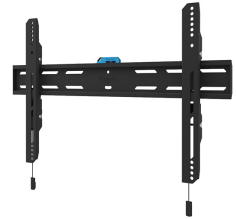

WL30S-850BL16

NEOMOUNTS TV WANDSTEUN

SPECIFICATIES

ALGEMEEN

Min. beeldformaat*	40 inch
Max. beeldformaat*	82 inch
Max. draagvermogen	70 kg (per scherm)
Schermen	1
VESA minimaal	100x100 mm
VESA maximaal	600x400 mm
Afstand tot wand	3,3 cm

FUNCTIONALITEIT

Type	Vlak
Hoogteverstelling	2 cm
Vergrendelbaar	Vergrendelbaar - Inclusief veiligheidsschroef
Hoogte	42,5 cm
Breedte	68,4 cm
Diepte	3,3 cm
Verstellingstype	Micro aanpassing

INFORMATIE

Kleur	Zwart
Hoofdmateriaal	Staal
Garantie	5 jaar
EAN code	8717371448851

Neomounts

Neomounts

Neomounts WL30S-850BL16 vlakke wandsteun voor 40-82" schermen - Zwart

De Neomounts WL30S-850BL16 LEVEL is een vlakke wandsteun voor flat screens tot 82" met een maximaal draagvermogen van 70 kg. Voor de perfecte installatie is hoogte- en niveaustelling beschikbaar.

De LEVEL 850 wandsteun heeft een diepte van 3,3 cm en is geschikt voor schermen met VESA gatenpatroon 100x100 tot 600x400mm. De wandsteun kan desgewenst vergrendeld worden met de meegeleverde antidiefstalschroef of met een hangslot (niet meegeleverd).