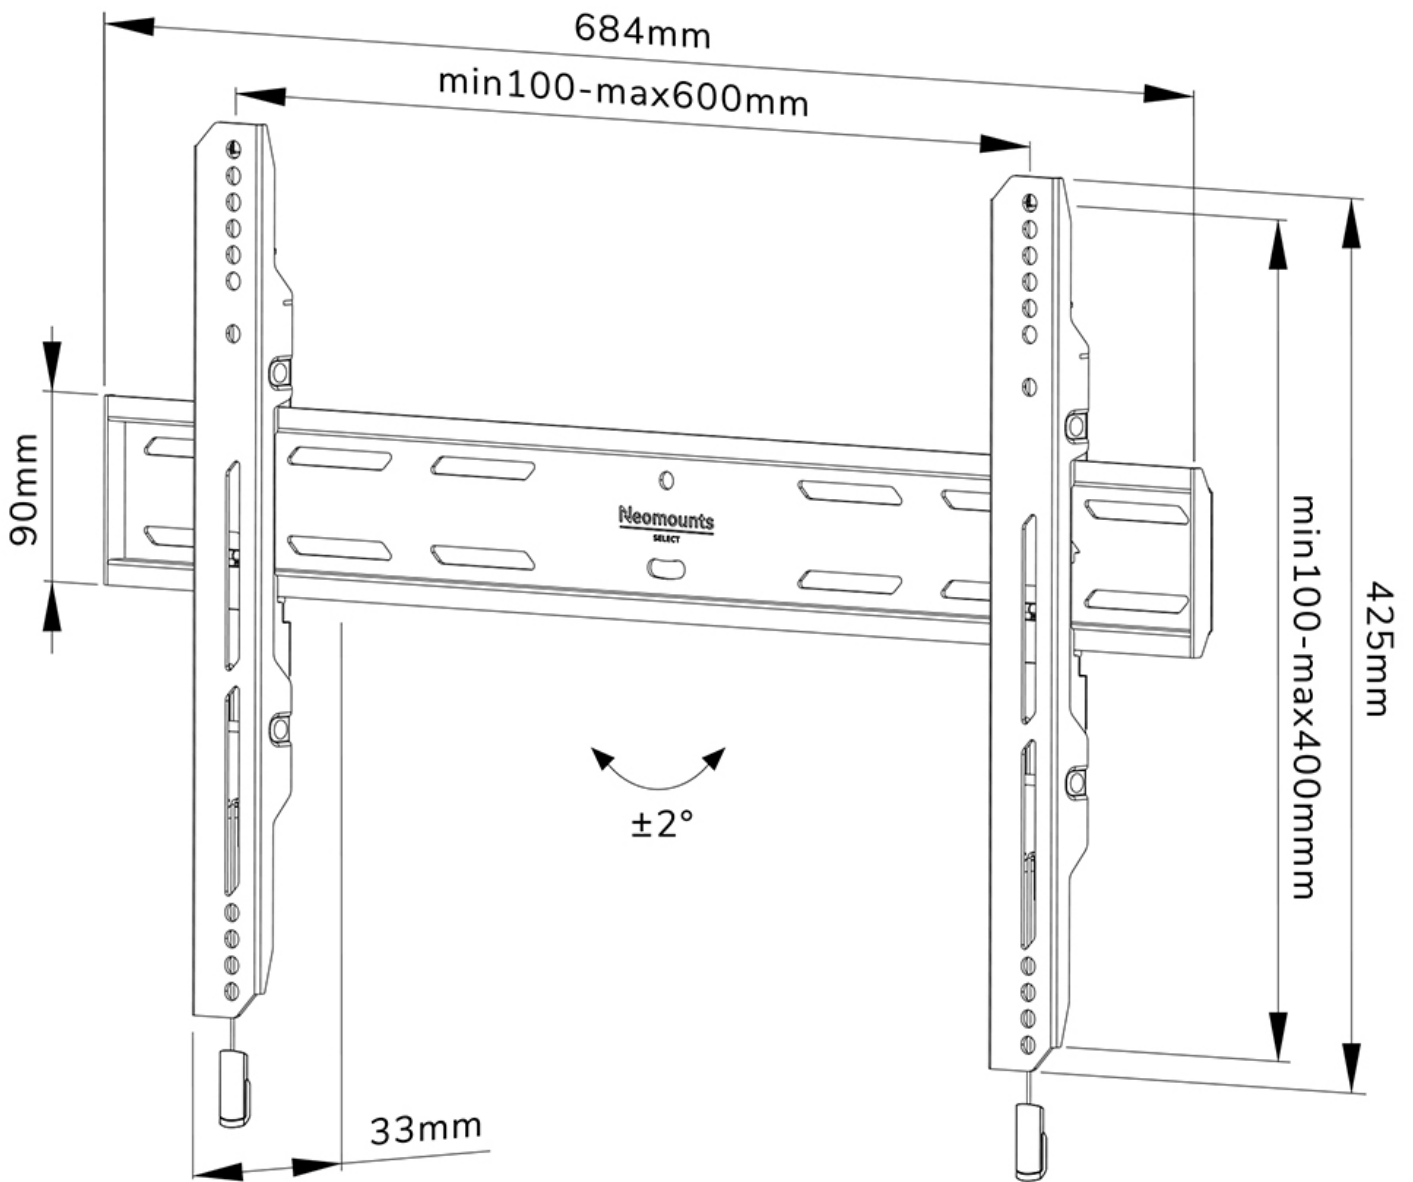

WL30S-850BL16

NEOMOUNTS TV WANDSTEUN

Neomounts