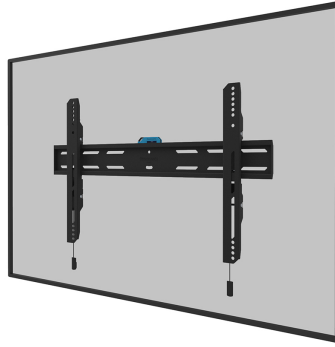

WL30S-850BL16

NEOMOUNTS TV WANDSTEUN

SPECIFICATIES

ALGEMEEN

Min. beeldformaat*	40 inch
Max. beeldformaat*	82 inch
Max. draagvermogen	70 kg (per scherm)
Schermen	1
VESA minimaal	100x100 mm
VESA maximaal	600x400 mm
Afstand tot wand	3,3 cm

FUNCTIONALITEIT

Type	Vlak
Hoogteverstelling	2 cm
Vergrendelbaar	Vergrendelbaar - Inclusief veiligheidsschroef
Hoogte	42,5 cm
Breedte	68,4 cm
Diepte	3,3 cm
Verstellingstype	Micro aanpassing

INFORMATIE

Kleur	Zwart
Hoofdmateriaal	Staal
Garantie	5 jaar
EAN code	8717371448851

Neomounts

Neomounts

Neomounts WL30S-850BL16 vlakke wandsteun voor 40-82" schermen - Zwart

De Neomounts WL30S-850BL16 LEVEL is een vlakke wandsteun voor flat screens tot 82" met een maximaal draagvermogen van 70 kg. Voor de perfecte installatie is hoogte- en niveaustelling beschikbaar.

De LEVEL 850 wandsteun heeft een diepte van 3,3 cm en is geschikt voor schermen met VESA gatenpatroon 100x100 tot 600x400mm. De wandsteun kan desgewenst vergrendeld worden met de meegeleverde antidiefstalschroef of met een hangslot (niet meegeleverd).