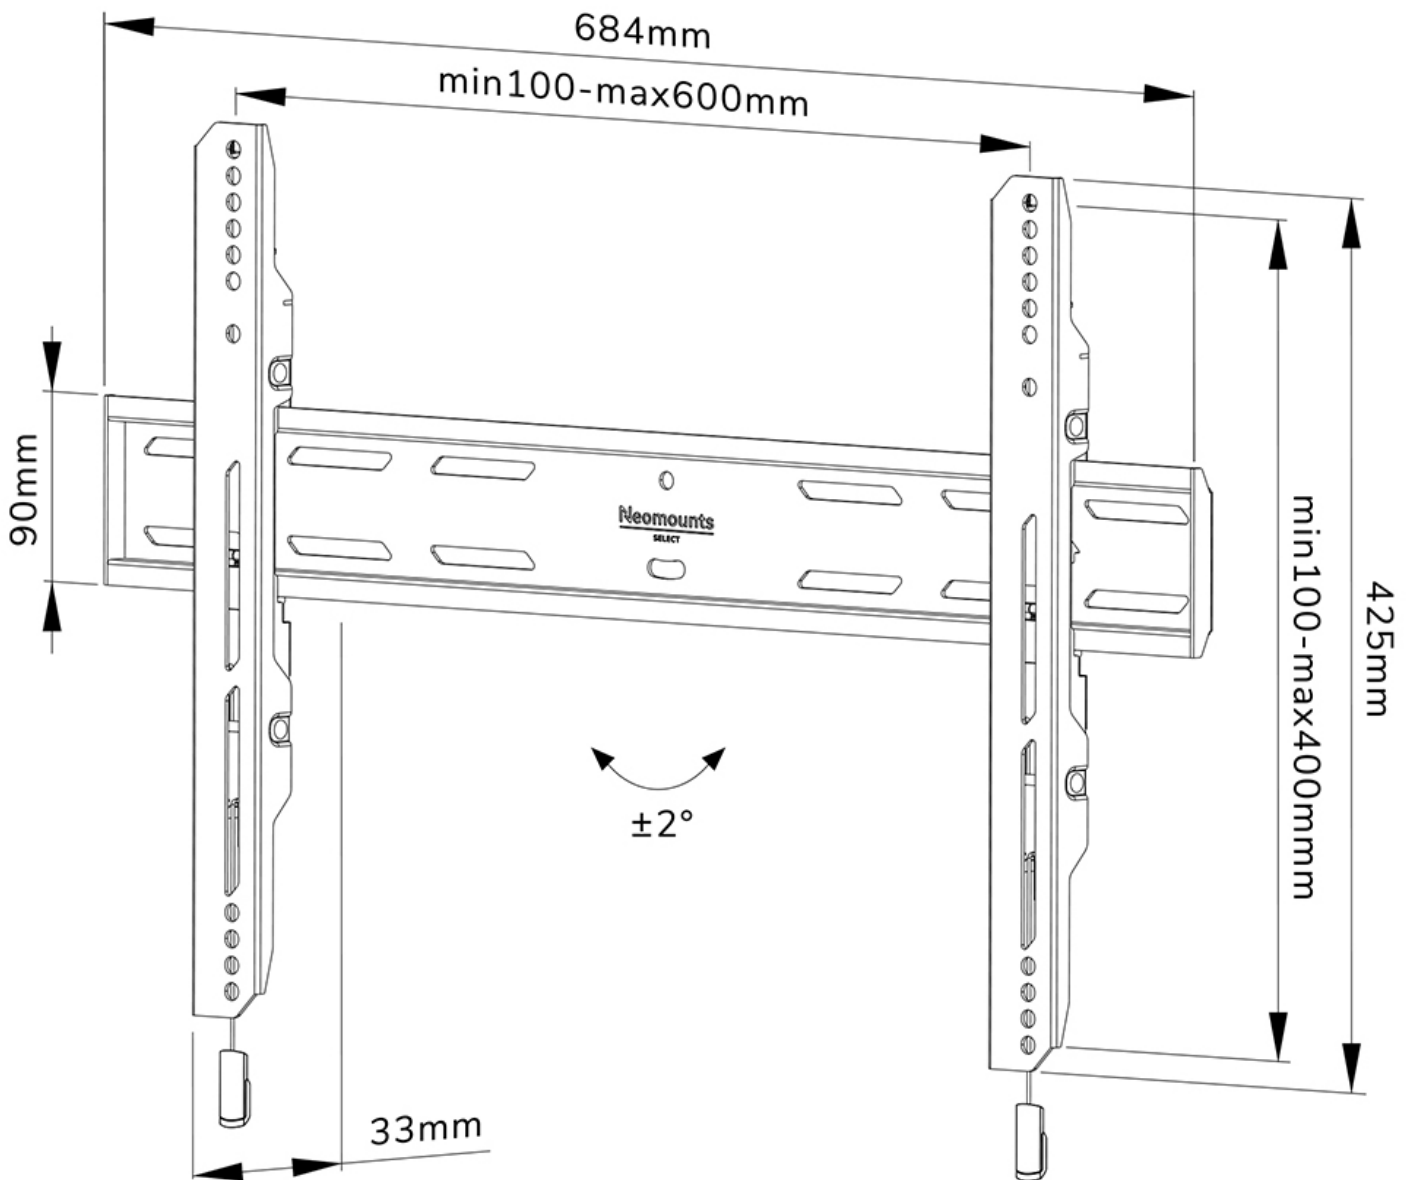

WL30S-850BL16

NEOMOUNTS SUPPORTO A PARETE PER TV

Neomounts