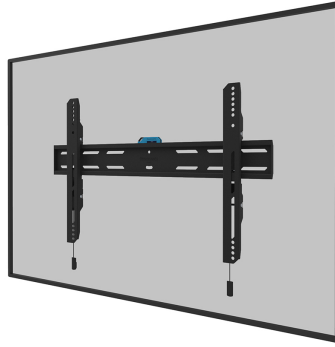

WL30S-850BL16

NEOMOUNTS SUPPORTO A PARETE PER TV

SPECIFICAZIONI

GENERALE

Dim. min. schermo*	42 inch
Dim. max. schermo*	86 inch
Peso massimo	60 kg (per schermo)
Schermi	1
Minimo VESA	100x100 mm
Massimo VESA	600x400 mm
Distanza dalla parete	3,3 cm

Neomounts

Neomounts

Neomounts WL30S-850BL16 supporto a parete fisso per schermi 42-86" - Nero

Il Neomounts WL30S-850BL16 LEVEL è un supporto a parete fisso per schermi piatti fino a 86" con un peso massimo consigliato di 60 kg. È disponibile la regolazione dell'altezza e del livello per un'installazione perfetta.

Il LEVEL-850 supporto a parete ha una profondità di 3,3 cm ed è adatto per schermi con fori VESA da 100x100 a 600x400 mm. È possibile bloccare il supporto a parete utilizzando la vite antifurto inclusa o un lucchetto (non incluso).

Il WL30S-850BL16 è dotato di un sistema intelligente magnetico pull & release, che consente di fissare la TV in un batter d'occhio ed in modo sicuro e solido. Successivamente, le cinghie di trazione/ rilascio possono essere facilmente nascoste dietro lo schermo facendo clic sul magnete sul supporto. Una livella a bolla d'aria è inclusa nel kit di montaggio, così come un modello di dima, per garantire una facile installazione del supporto.