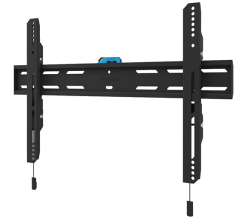

WL30S-850BL16

NEOMOUNTS SUPPORTO A PARETE PER TV

SPECIFICAZIONI

GENERALE

Dim. min. schermo*	42 inch
Dim. max. schermo*	86 inch
Peso massimo	60 kg (per schermo)
Schermi	1
Minimo VESA	100x100 mm
Massimo VESA	600x400 mm
Distanza dalla parete	3,3 cm

FUNZIONALITÀ

Tipologia	Fisso
Regolazione altezza	2 cm
Chiudibile	Bloccabile - Vite di sicurezza inclusa
Altezza	42,5 cm
Larghezza	68,4 cm
Profondità	3,3 cm
Tipo di regolazione	Microregolazione

INFORMAZIONI

Neomounts

Neomounts

Neomounts WL30S-850BL16 supporto a parete fisso per schermi 42-86" - Nero

Il Neomounts WL30S-850BL16 LEVEL è un supporto a parete fisso per schermi piatti fino a 86" con un peso massimo consigliato di 60 kg. È disponibile la regolazione dell'altezza e del livello per un'installazione perfetta.

Il LEVEL-850 supporto a parete ha una profondità di 3,3 cm ed è adatto per schermi con fori VESA da 100x100 a 600x400 mm. È possibile bloccare il supporto a parete utilizzando la vite antifurto inclusa o un lucchetto (non incluso).