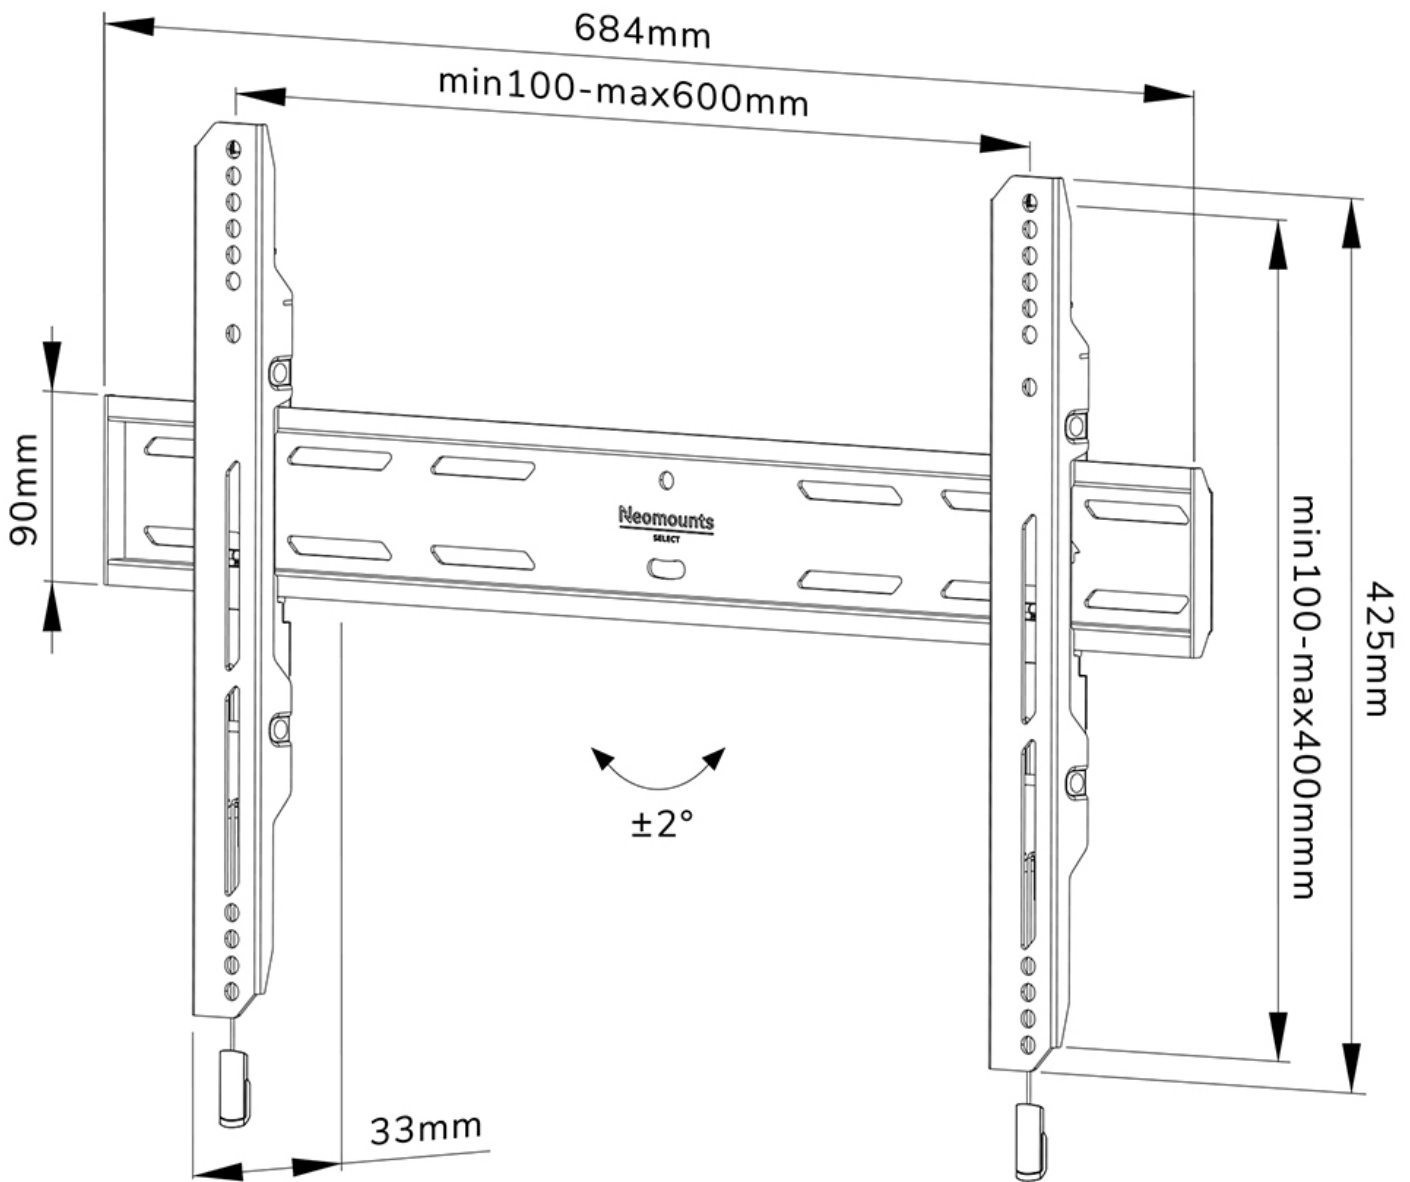

WL30S-850BL16

NEOMOUNTS TV-WANDHALTERUNG

Neomounts