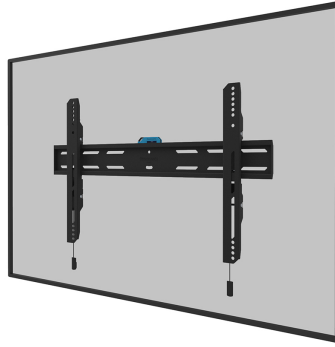

WL30S-850BL16

NEOMOUNTS TV-WANDHALTERUNG

TECHNISCHE DATEN

ALLGEMEIN

Min. Bildschirmgröße*	42 inch
Max. Bildschirmgröße*	86 inch
Max. Gewicht	60 kg (pro Bildschirm)
Bildschirme	1
VESA-Minimum	100x100 mm
VESA-Maximum	600x400 mm
Abstand zur Wand	3,3 cm

FUNKTIONALITÄT

Typ	Fixiert
Höhenverstellung	2 cm
Abschließbar	Abschließbar - Inklusive Sicherheitsschraube
Höhe	42,5 cm
Breite	68,4 cm
Tiefe	3,3 cm
Anpassungstyp	Feinjustierung

INFORMATIONEN

Farbe	Schwarz
Hauptmaterial	Stahl
Garantie	5 Jahre
EAN code	8717371448851

*Bitte beachten: Die angegebenen Zollgrößen sind nur ein Anhaltspunkt, kombiniert mit dem Gewicht und den VESA-Größen. Das maximale Gewicht und die VESA-Größe sind absolute Beschränkungen für die Produkte und sollten nicht überschritten werden.

Neomounts