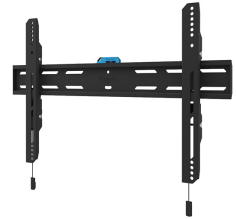

Neomounts

Neomounts WL30S-850BL16 feste Wandhalterung für 42-86" Bildschirme - Schwarz

Die Neomounts WL30S-850BL16 LEVEL ist eine feste Wandhalterung für Flachbildschirme bis 86" und einer maximalen Belastbarkeit von 60 kg. Für die optimale Montage bietet die WL30S-850BL16 die Möglichkeit der Nivellierung.

Die LEVEL-850 Wandhalterung hat eine Tiefe von 3,3 cm und eignet sich für Bildschirme mit VESA-Lochmuster 100x100 bis 600x400mm. Die Wandhalterung kann mit der mitgelieferten Anti-Diebstahl-Schraube oder einem Vorhängeschloss (nicht im Lieferumfang enthalten) verriegelt werden.

Die WL30S-850BL16 verfügt über ein raffiniertes magnetisches Pull & Release-System, mit dem Sie den Fernseher im Handumdrehen anbringen und sicher und solide befestigen können. Anschließend können die Zug- und Entriegelungsbänder einfach hinter dem Bildschirm versteckt werden, indem der Magnet an der Halterung angeklickt wird. Im Lieferumfang enthalten sind eine Wasserwaage sowie eine Befestigungsschablone, um eine einfache Montage der Halterung zu gewährleisten.