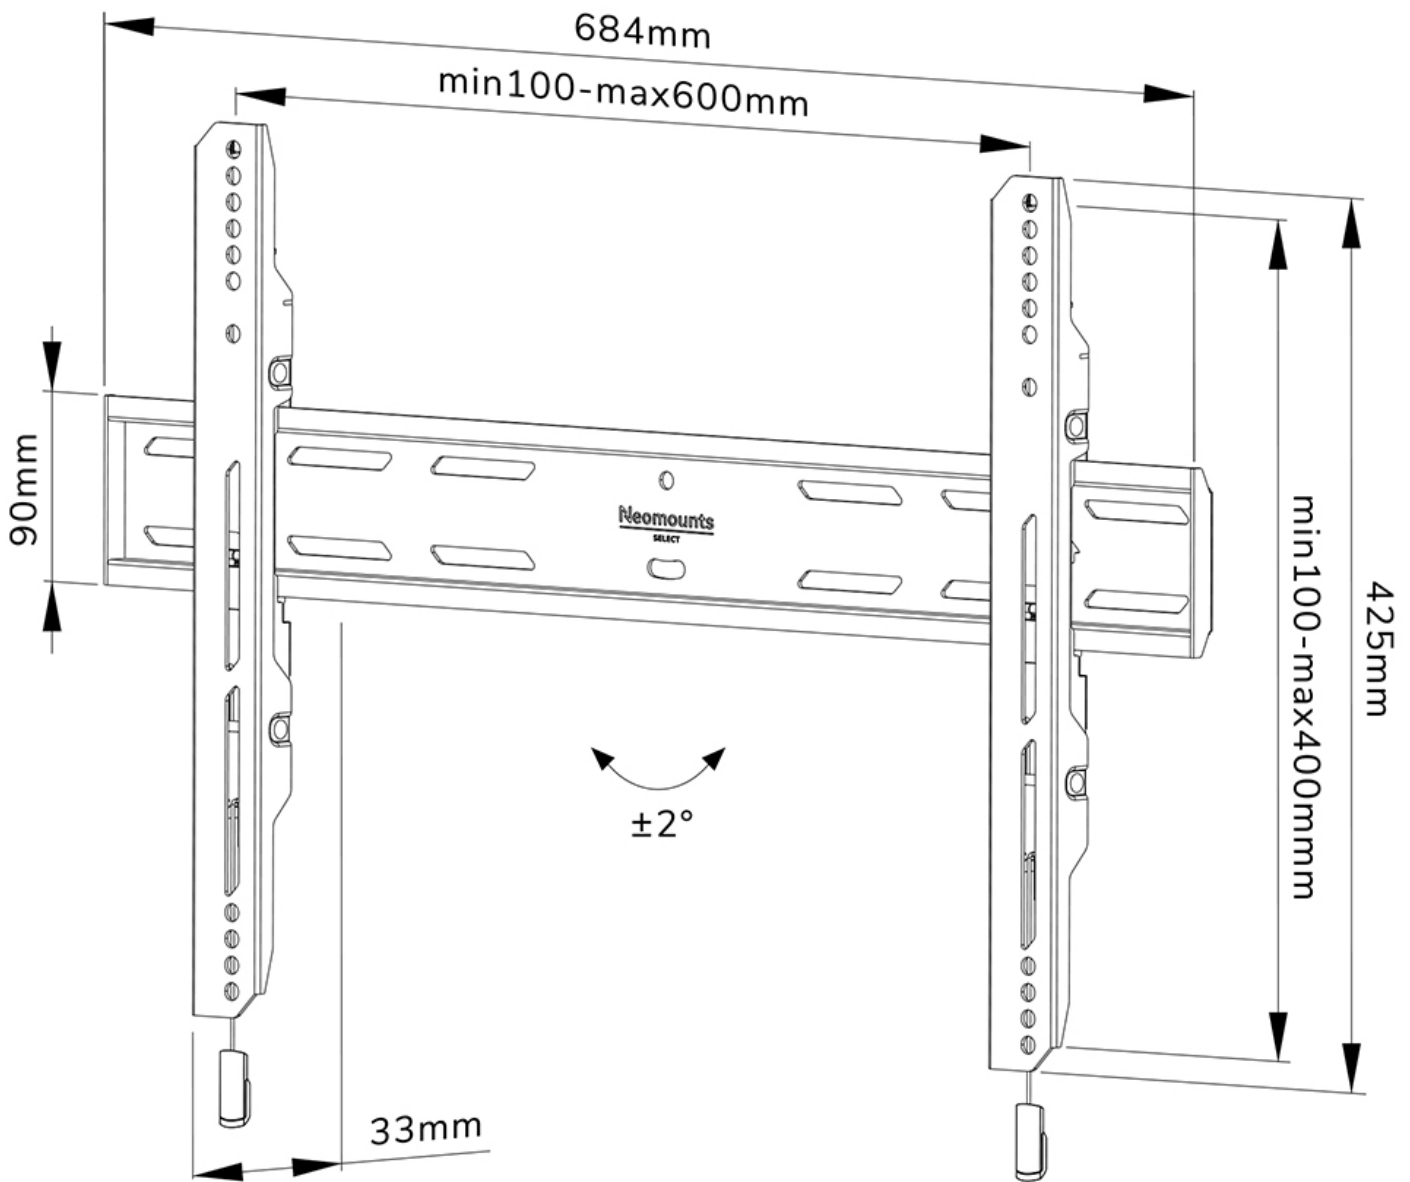

WL30S-850BL16

NEOMOUNTS TV WANDSTEUN

Neomounts