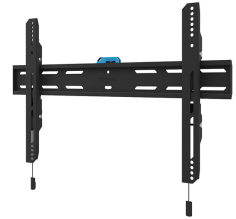

WL30S-850BL16

NEOMOUNTS TV WANDSTEUN

SPECIFICATIES

ALGEMEEN

Min. beeldformaat*	42 inch
Max. beeldformaat*	86 inch
Max. draagvermogen	60 kg (per scherm)
Schermen	1
VESA minimaal	100x100 mm
VESA maximaal	600x400 mm
Afstand tot wand	3,3 cm

FUNCTIONALITEIT

Type	Vlak
Hoogteverstelling	2 cm
Vergrendelbaar	Vergrendelbaar - Inclusief veiligheidsschroef
Hoogte	42,5 cm
Breedte	68,4 cm
Diepte	3,3 cm
Verstellingstype	Micro aanpassing

INFORMATIE

Kleur	Zwart
Hoofdmateriaal	Staal
Garantie	5 jaar
EAN code	8717371448851

Neomounts

Neomounts

Neomounts WL30S-850BL16 vlakke wandsteun voor 42-86" schermen - Zwart

De Neomounts WL30S-850BL16 LEVEL is een vlakke wandsteun voor flat screens tot 86" met een maximaal draagvermogen van 60 kg. Voor de perfecte installatie is hoogte- en niveaustelling beschikbaar.

De LEVEL-850 wandsteun heeft een diepte van 3,3 cm en is geschikt voor schermen met VESA gatenpatroon 100x100 tot 600x400mm. De wandsteun kan desgewenst vergrendeld worden met de meegeleverde antidiefstalschroef of met een hangslot (niet meegeleverd).