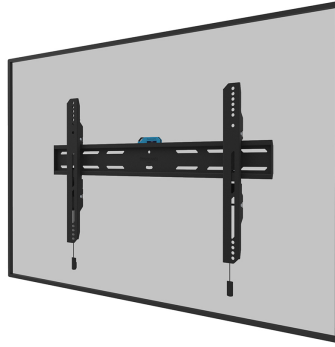

WL30S-850BL16

NEOMOUNTS TV WANDSTEUN

SPECIFICATIES

ALGEMEEN

Min. beeldformaat*	42 inch
Max. beeldformaat*	86 inch
Max. draagvermogen	60 kg (per scherm)
Schermen	1
VESA minimaal	100x100 mm
VESA maximaal	600x400 mm
Afstand tot wand	3,3 cm

FUNCTIONALITEIT

Type	Vlak
Hoogteverstelling	2 cm
Vergrendelbaar	Vergrendelbaar - Inclusief veiligheidsschroef
Hoogte	42,5 cm
Breedte	68,4 cm
Diepte	3,3 cm
Verstellingstype	Micro aanpassing

INFORMATIE

Kleur	Zwart
Hoofdmateriaal	Staal
Garantie	5 jaar
EAN code	8717371448851

Neomounts

Neomounts

Neomounts WL30S-850BL16 vlakke wandsteun voor 42-86" schermen - Zwart

De Neomounts WL30S-850BL16 LEVEL is een vlakke wandsteun voor flat screens tot 86" met een maximaal draagvermogen van 60 kg. Voor de perfecte installatie is hoogte- en niveaustelling beschikbaar.

De LEVEL-850 wandsteun heeft een diepte van 3,3 cm en is geschikt voor schermen met VESA gatenpatroon 100x100 tot 600x400mm. De wandsteun kan desgewenst vergrendeld worden met de meegeleverde antidiefstalschroef of met een hangslot (niet meegeleverd).