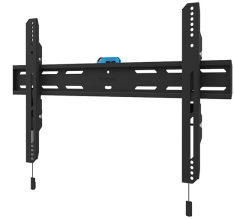

Neomounts

Neomounts WL30S-850BL16 vlakke wandsteun voor 42-86" schermen - Zwart

De Neomounts WL30S-850BL16 LEVEL is een vlakke wandsteun voor flat screens tot 86" met een maximaal draagvermogen van 60 kg. Voor de perfecte installatie is hoogte- en niveaustelling beschikbaar.

De LEVEL-850 wandsteun heeft een diepte van 3,3 cm en is geschikt voor schermen met VESA gatenpatroon 100x100 tot 600x400mm. De wandsteun kan desgewenst vergrendeld worden met de meegeleverde antidiefstalschroef of met een hangslot (niet meegeleverd).

De WL30S-850BL16 is voorzien van een handig magnetisch pull & release systeem, waarmee je de tv in een oogwenk kunt bevestigen en op een veilige en solide manier kunt vastzetten. Nadien kunnen de pull & release touwtjes eenvoudig weggeborgen worden achter het scherm door de magneet op de steun vast te klikken. Een losse waterpas wordt meegeleverd, evenals een bevestigingssjabloon, om eenvoudige installatie van de steun te garanderen.