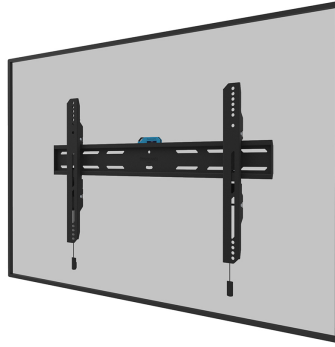

WL30S-850BL16

NEOMOUNTS TV WANDSTEUN

SPECIFICATIES

ALGEMEEN

Min. beeldformaat*	42 inch
Max. beeldformaat*	86 inch
Max. draagvermogen	60 kg (per scherm)
Schermen	1
VESA minimaal	100x100 mm
VESA maximaal	600x400 mm
Afstand tot wand	3,3 cm

FUNCTIONALITEIT

Type	Vlak
Hoogteverstelling	2 cm
Vergrendelbaar	Vergrendelbaar - Inclusief veiligheidsschroef
Hoogte	42,5 cm
Breedte	68,4 cm
Diepte	3,3 cm
Verstellingstype	Micro aanpassing

INFORMATIE

Kleur	Zwart
Hoofdmateriaal	Staal
Garantie	5 jaar
EAN code	8717371448851

*NB. De vermelde inch-maten zijn slechts een indicatie, gecombineerd met het gewicht en de VESA-maten. Het maximale gewicht en de VESA-maat zijn absolute beperkingen voor de producten en dienen niet te worden overschreden.

Neomounts