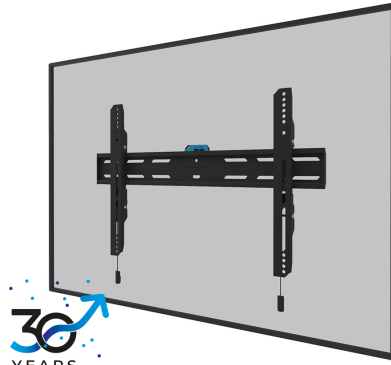

WL30S-850BL16

SPECIFICATIES

ALGEMEEN

Min. beeldformaat*	42
Max. beeldformaat*	86
Max. draagvermogen	60
Schermen	1
Afstand tot wand	3,3 cm
VESA maximaal	600x400 mm
VESA minimaal	100x100 mm

FUNCTIE

Type	Vlak
Hoogteverstelling	2 cm
Vergrendelbaar	Vergrendelbaar - Inclusief veiligheidsschroef
Hoogte	42,5 cm
Breedte	68,4 cm
Diepte	3,3 cm
Verstellingstype	Micro aanpassing

NEOMOUNTS WL30S-850BL16 TV-BEUGEL WAND 42-86" - VLAKE - VERGRENDELBAAR - SNELLE INSTALLATIE

Neomounts LEVEL-850 WL30S-850BL16 Vlakke TV-beugel wand - 42-86" - max 60 kg - VESA 100x100-600x400 - d 3,3 cm - niveaustelling - vergrendelbaar (incl. veiligheidsschroef, excl. slot) - Rapid Install-model incl. montagesjabloon - zwart

De Neomounts WL30S-850BL16 LEVEL is een vlakke wandsteun voor flat screens tot 86" met een maximaal draagvermogen van 60 kg. Voor de perfecte installatie is hoogte- en niveaustelling beschikbaar.

De LEVEL-850 wandsteun heeft een diepte van 3,3 cm en is geschikt voor schermen met VESA gatenpatroon 100x100 tot 600x400mm. De wandsteun kan desgewenst vergrendeld worden met de meegeleverde antidiefstalschroef of met een hangslot (niet meegeleverd).

De WL30S-850BL16 is voorzien van een handig magnetisch pull & release systeem, waarmee je de tv in een oogwenk kunt bevestigen en op een veilige en solide manier kunt vastzetten. Nadien kunnen de pull & release touwtjes eenvoudig weggeborgen worden achter het scherm door de magneet op de steun vast te klikken. Een losse waterpas wordt meegeleverd, evenals een bevestigingssjabloon, om eenvoudige installatie van de steun te garanderen.