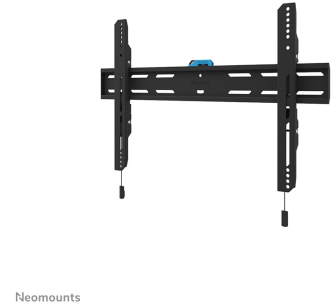

WL30S-850BL16

SPECIFICATIES

ALGEMEEN

Min. beeldformaat*	42
Max. beeldformaat*	86
Max. draagvermogen	60
Schermen	1
Afstand tot wand	3,3 cm
VESA maximaal	600x400 mm
VESA minimaal	100x100 mm

FUNCTIE

Type	Vlak
Hoogteverstelling	2 cm
Vergrendelbaar	Vergrendelbaar - Inclusief veiligheidsschroef
Hoogte	42,5 cm
Breedte	68,4 cm
Diepte	3,3 cm
Verstellingstype	Micro aanpassing

NEOMOUNTS WL30S-850BL16 TV-BEUGEL WAND 42-86" - VLAKE - VERGRENDELBAAR - SNELLE INSTALLATIE

Neomounts LEVEL-850 WL30S-850BL16 Vlakke TV-beugel wand - 42-86" - max 60 kg - VESA 100x100-600x400 - d 3,3 cm - niveaustelling - vergrendelbaar (incl. veiligheidsschroef, excl. slot) - Rapid Install-model incl. montagesjabloon - zwart

De Neomounts WL30S-850BL16 LEVEL is een vlakke wandsteun voor flat screens tot 86" met een maximaal draagvermogen van 60 kg. Voor de perfecte installatie is hoogte- en niveaustelling beschikbaar.

De LEVEL-850 wandsteun heeft een diepte van 3,3 cm en is geschikt voor schermen met VESA gatenpatroon 100x100 tot 600x400mm. De wandsteun kan desgewenst vergrendeld worden met de meegeleverde antidiefstalschroef of met een hangslot (niet meegeleverd).

De WL30S-850BL16 is voorzien van een handig magnetisch pull & release systeem, waarmee je de tv in een oogwenk kunt bevestigen en op een veilige en solide manier kunt vastzetten. Nadien kunnen de pull & release touwtjes eenvoudig weggeborgen worden achter het scherm door de magneet op de steun vast te klikken. Een losse waterpas wordt meegeleverd, evenals een bevestigingssjabloon, om eenvoudige installatie van de steun te garanderen.