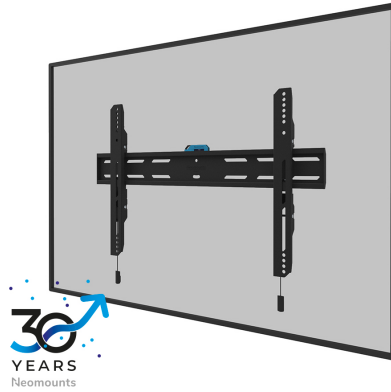

WL30S-850BL16

SPECIFICATIES

ALGEMEEN

Min. beeldformaat*	42
Max. beeldformaat*	86
Max. draagvermogen	60
Schermen	1
Afstand tot wand	3,3 cm
VESA maximaal	600x400 mm
VESA minimaal	100x100 mm

FUNCTIE

Type	Vlak
Hoogteverstelling	2 cm
Vergrendelbaar	Vergrendelbaar - Inclusief veiligheidsschroef
Hoogte	42,5 cm
Breedte	68,4 cm
Diepte	3,3 cm
Verstellingstype	Micro aanpassing

NEOMOUNTS WL30S-850BL16 TV-BEUGEL WAND 42-86" - VLAKE - VERGRENDSELBAAR - SNELLE INSTALLATIE

Neomounts

Neomounts LEVEL-850 WL30S-850BL16 Vlakke TV-beugel wand - 42-86" - max 60 kg - VESA 100x100-600x400 - d 3,3 cm - niveaustelling - vergrendelbaar (incl. veiligheidsschroef, excl. slot) - Rapid Install-model incl. montagesjabloon - zwart

De Neomounts WL30S-850BL16 LEVEL is een vlakke wandsteun voor flat screens tot 86" met een maximaal draagvermogen van 60 kg. Voor de perfecte installatie is hoogte- en niveaustelling beschikbaar.

De LEVEL-850 wandsteun heeft een diepte van 3,3 cm en is geschikt voor schermen met VESA gatenpatroon 100x100 tot 600x400mm. De wandsteun kan desgewenst vergrendeld worden met de meegeleverde antidiefstalschroef of met een hangslot (niet meegeleverd).

De WL30S-850BL16 is voorzien van een handig magnetisch pull & release systeem, waarmee je de tv in een oogwenk kunt bevestigen en op een veilige en solide manier kunt vastzetten. Nadien kunnen de pull & release touwtjes eenvoudig weggeborgen worden achter het scherm door de magneet op de steun vast te klikken. Een losse waterpas wordt meegeleverd, evenals een bevestigingssjabloon, om eenvoudige installatie van de steun te garanderen.