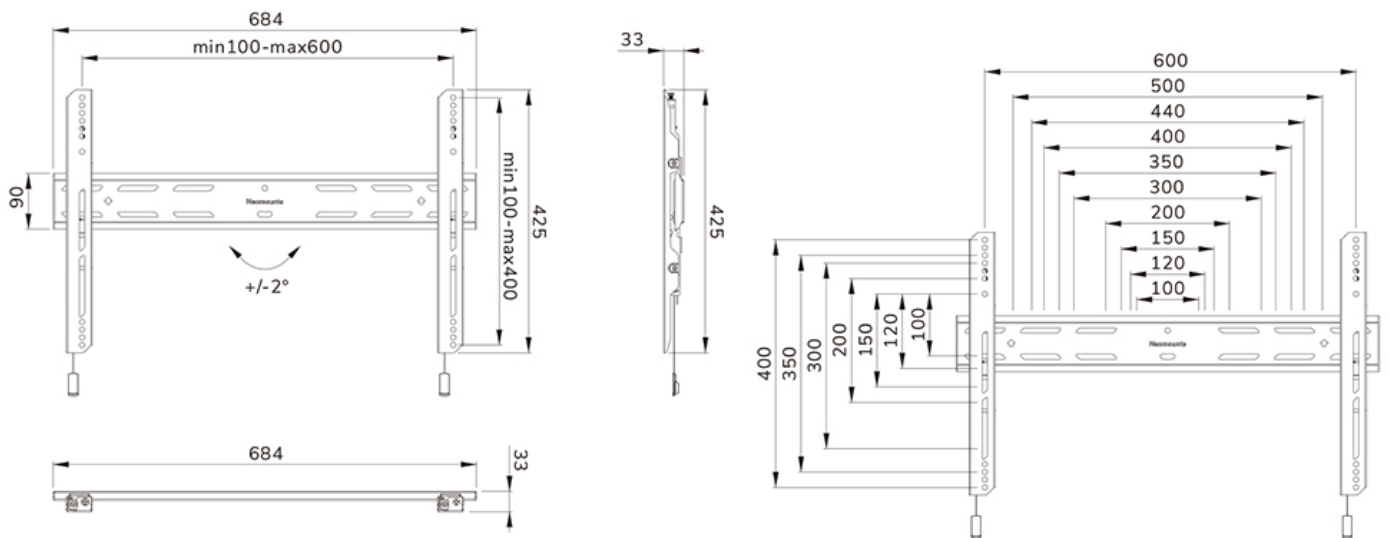

WL30S-850BL16

SPECIFICATIES

ALGEMEEN

Min. beeldformaat*	42
Max. beeldformaat*	86
Max. draagvermogen	60
Schermen	1
Afstand tot wand	3,3 cm
VESA maximaal	600x400 mm
VESA minimaal	100x100 mm

FUNCTIE

Type	Vlak
Hoogteverstelling	2 cm
Vergrendelbaar	Vergrendelbaar - Inclusief veiligheidsschroef
Hoogte	42,5 cm
Breedte	68,4 cm
Diepte	3,3 cm
Verstellingstype	Micro aanpassing

NEOMOUNTS WL30S-850BL16 TV-BEUGEL WAND 42-86" - VLAKE - VERGRENDSELBAAR - SNELLE INSTALLATIE

Neomounts

Neomounts LEVEL-850 WL30S-850BL16 Vlakke TV-beugel wand - 42-86" - max 60 kg - VESA 100x100-600x400 - d 3,3 cm - niveaustelling - vergrendelbaar (incl. veiligheidsschroef, excl. slot) - Rapid Install-model incl. montagesjabloon - zwart

De Neomounts WL30S-850BL16 LEVEL is een vlakke wandsteun voor flat screens tot 86" met een maximaal draagvermogen van 60 kg. Voor de perfecte installatie is hoogte- en niveaustelling beschikbaar.

De LEVEL-850 wandsteun heeft een diepte van 3,3 cm en is geschikt voor schermen met VESA gatenpatroon 100x100 tot 600x400mm. De wandsteun kan desgewenst vergrendeld worden met de meegeleverde antidiefstalschroef of met een hangslot (niet meegeleverd).

WL30S-850BL16

NEOMOUNTS WL30S-850BL16 TV-BEUGEL WAND
42-86" - VLAK - VERGRENDELBAAR - SNELLE
INSTALLATIE

Neomounts

Measuring unit: mm