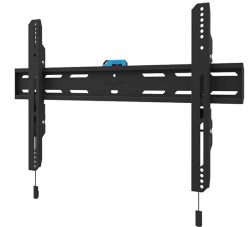

WL30S-850BL16

SPECIFICATIES

ALGEMEEN

Min. beeldformaat*	42
Max. beeldformaat*	86
Max. draagvermogen	60
Schermen	1
Afstand tot wand	3,3 cm
VESA maximaal	600x400 mm
VESA minimaal	100x100 mm

FUNCTIE

Type	Vlak
Hoogteverstelling	2 cm
Vergrendelbaar	Vergrendelbaar - Inclusief veiligheidsschroef
Hoogte	42,5 cm
Breedte	68,4 cm
Diepte	3,3 cm
Verstellingstype	Micro aanpassing

NEOMOUNTS WL30S-850BL16 TV-BEUGEL WAND 42-86" - VLAKE - VERGRENDSELBAAR - SNELLE INSTALLATIE

Neomounts

Neomounts LEVEL-850 WL30S-850BL16 Vlakke TV-beugel wand - 42-86" - max 60 kg - VESA 100x100-600x400 - d 3,3 cm - niveaustelling - vergrendelbaar (incl. veiligheidsschroef, excl. slot) - Rapid Install-model incl. montagesjabloon - zwart

De Neomounts WL30S-850BL16 LEVEL is een vlakke wandsteun voor flat screens tot 86" met een maximaal draagvermogen van 60 kg. Voor de perfecte installatie is hoogte- en niveaustelling beschikbaar.

De LEVEL-850 wandsteun heeft een diepte van 3,3 cm en is geschikt voor schermen met VESA gatenpatroon 100x100 tot 600x400mm. De wandsteun kan desgewenst vergrendeld worden met de meegeleverde antidiefstalschroef of met een hangslot (niet meegeleverd).

De WL30S-850BL16 is voorzien van een handig magnetisch pull & release systeem, waarmee je de tv in een oogwenk kunt bevestigen en op een veilige en solide manier kunt vastzetten. Nadien kunnen de pull & release touwtjes eenvoudig weggeborgen worden achter het scherm door de magneet op de steun vast te klikken. Een losse waterpas wordt meegeleverd, evenals een bevestigingssjabloon, om eenvoudige installatie van de steun te garanderen.