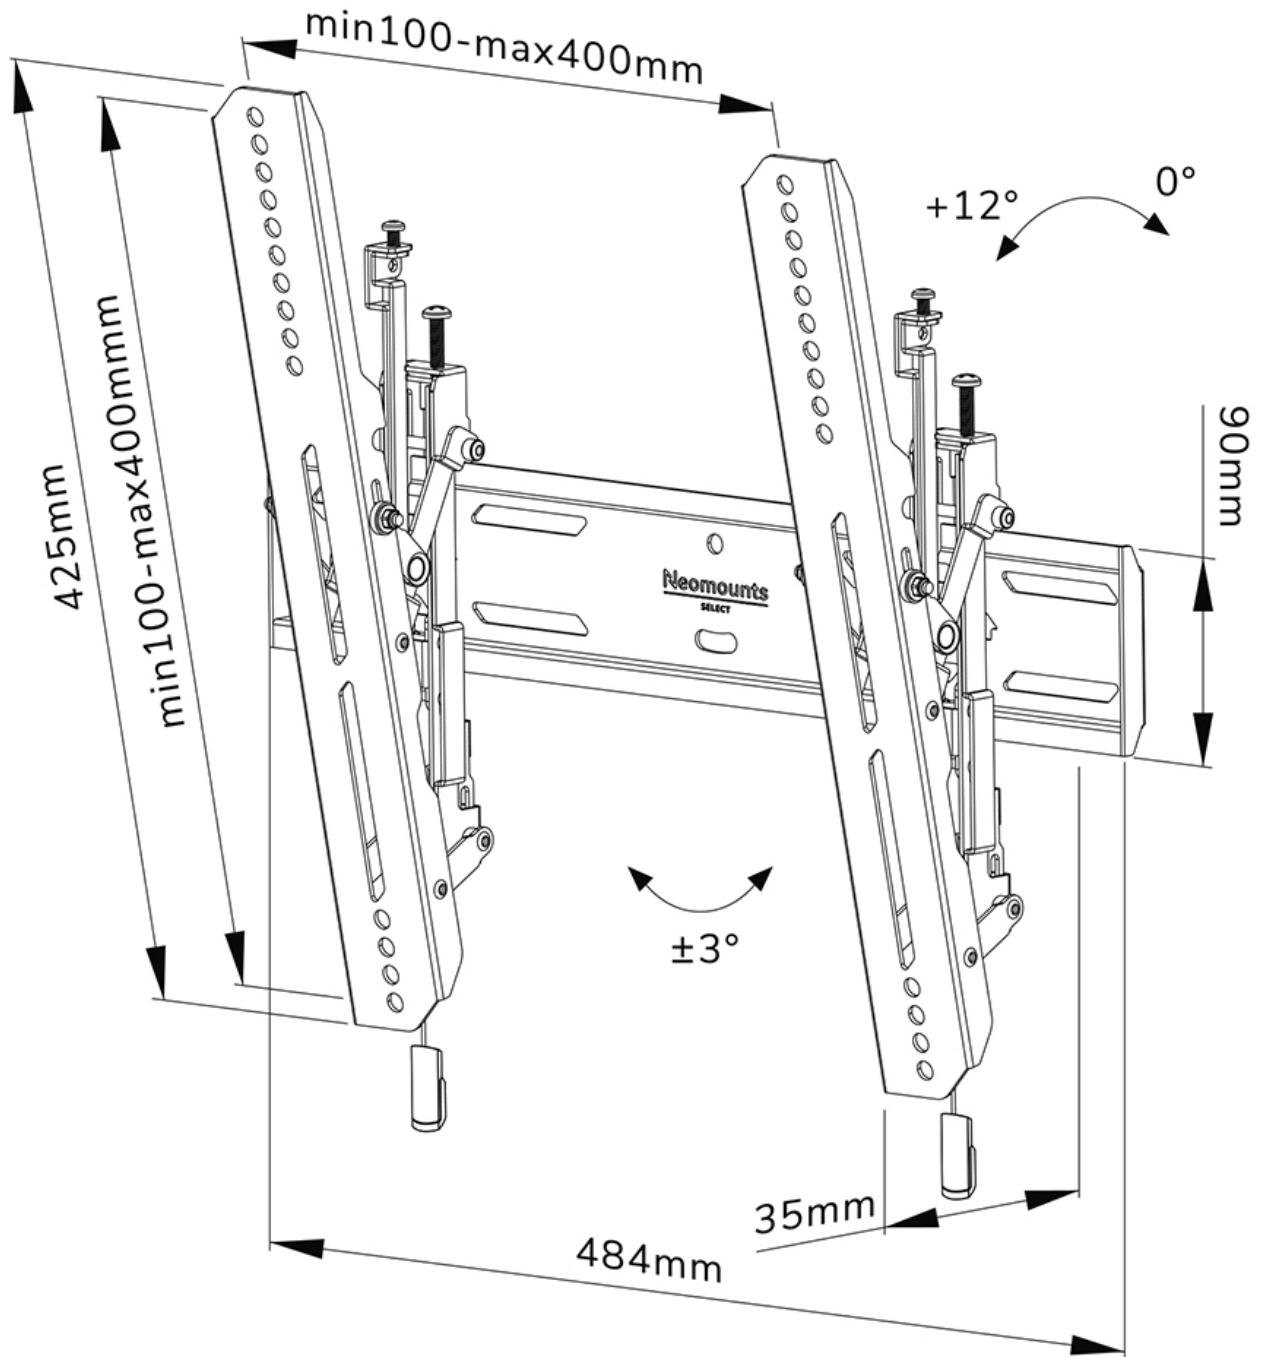

WL35S-850BL14

NEOMOUNTS TV WANDSTEUN

Neomounts