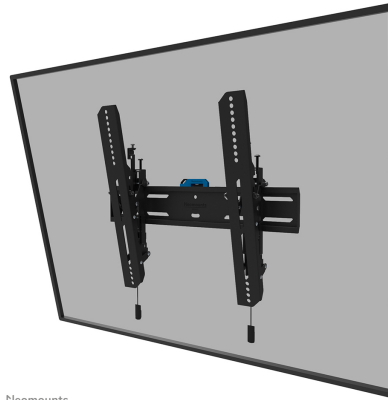

WL35S-850BL14

NEOMOUNTS TV WANDSTEUN

SPECIFICATIES

ALGEMEEN

Min. beeldformaat*	32 inch
Max. beeldformaat*	75 inch
Max. draagvermogen	50 kg (per scherm)
Schermen	1
VESA minimaal	100x100 mm
VESA maximaal	400x400 mm
Afstand tot wand	3,5 cm

FUNCTIONALITEIT

Type	Kantelen
Hoogteverstelling	2 cm
Vergrendelbaar	Vergrendelbaar - Inclusief veiligheidsschroef
Kantelen (graden)	12°
Hoogte	42,5 cm
Breedte	48,4 cm
Diepte	3,5 cm
Verstellingstype	Micro aanpassing

Neomounts

Neomounts

Neomounts WL35S-850BL14 kantelbare wandsteun voor 32-75" schermen - Zwart

De Neomounts WL35S-850BL14 LEVEL is een kantelbare wandsteun voor flat screens tot 75" met een maximaal draagvermogen van 50 kg. Door de veelzijdige kanteltechnologie (12°) creëer je de optimale kijkhoek. Voor de perfecte installatie is hoogte- en niveaustelling beschikbaar.

De LEVEL-850 wandsteun heeft een diepte van 3,5 cm en is geschikt voor schermen met VESA gatenpatroon 100x100 tot 400x400mm. De wandsteun kan desgewenst vergrendeld worden met de meegeleverde antidiefstalschroef of met een hangslot (niet meegeleverd).