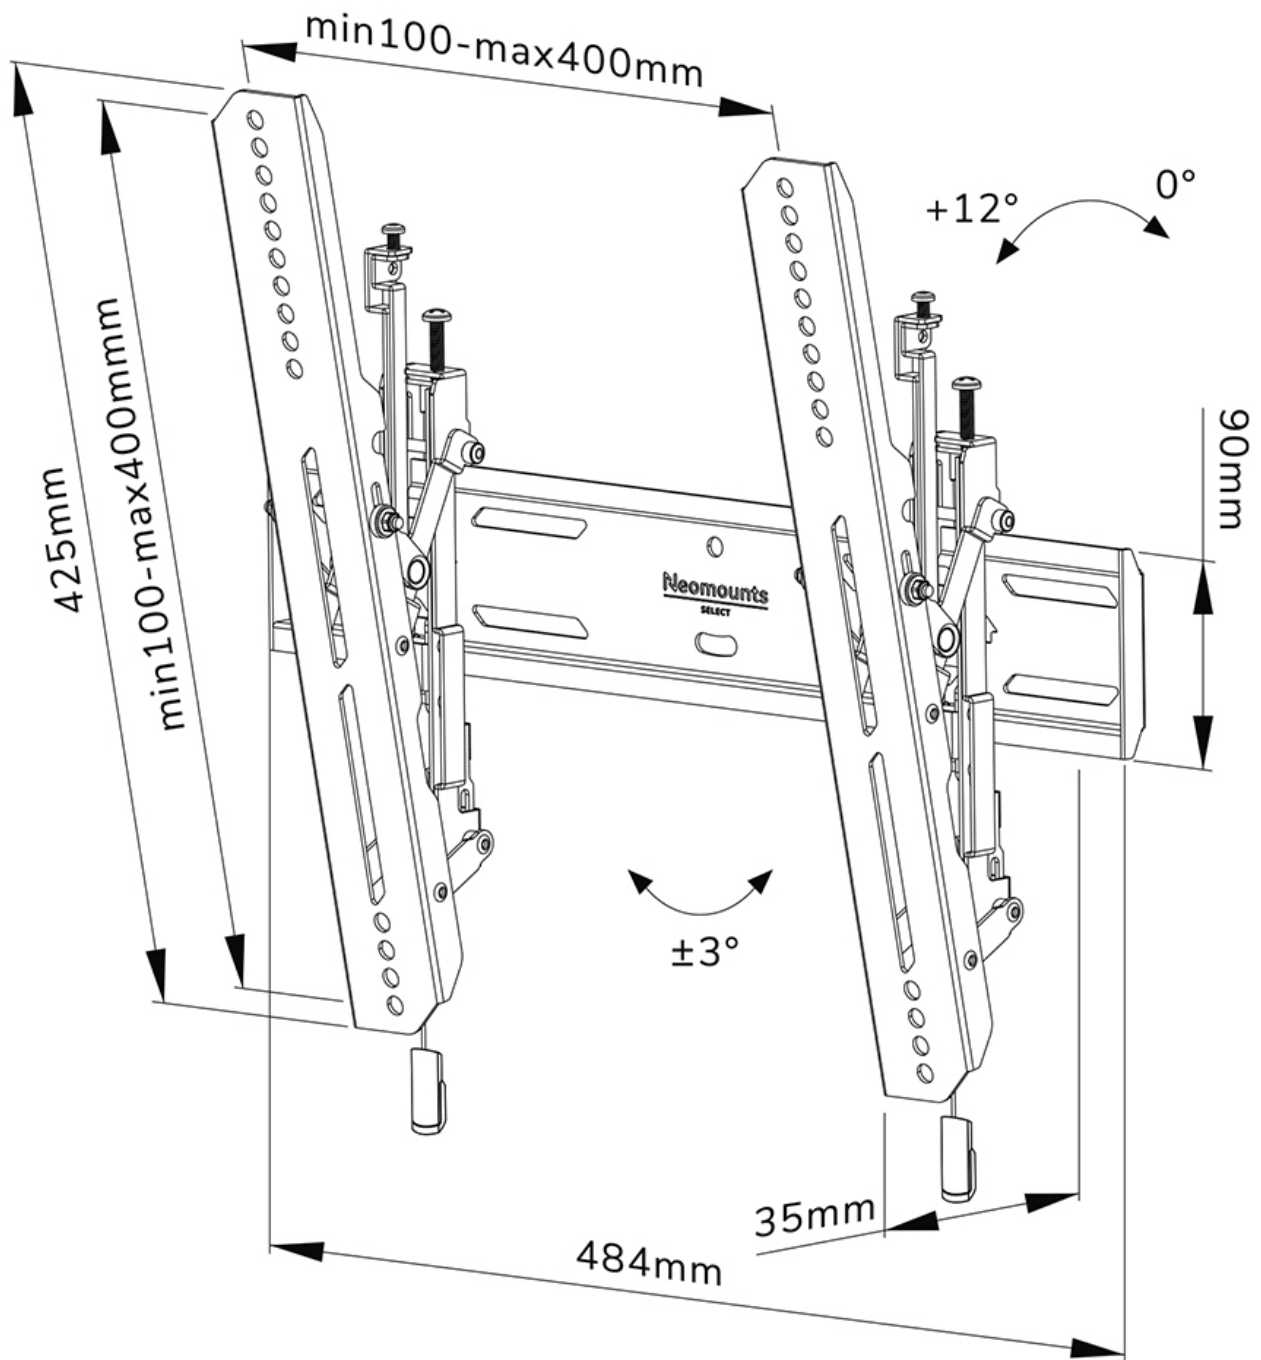

WL35S-850BL14

NEOMOUNTS SOPORTE DE PARED PARA TV

Neomounts