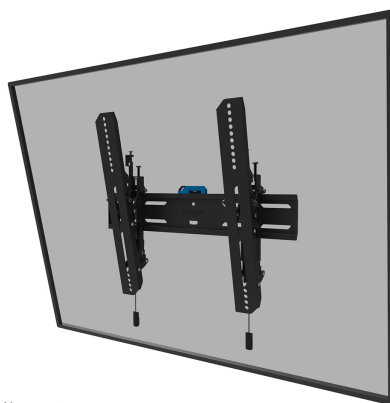

WL35S-850BL14

NEOMOUNTS SOPORTE DE PARED PARA TV

ESPECIFICACIONES

GENERAL

Tamaño mín. pantalla*	32 inch
Tamaño máx. pantalla*	75 inch
Peso máximo	50 kg (por pantalla)
Pantallas	1
VESA mínimo	100x100 mm
VESA máximo	400x400 mm
Distancia a la pared	3,5 cm

Neomounts

Neomounts

Neomounts WL35S-850BL14 soporte de pared inclinable para pantallas de 32-75" - Negro

El Neomounts WL35S-850BL14 LEVEL es un soporte de pared inclinable para pantallas planas de hasta 75" con una capacidad máxima de peso de 50 kg. La tecnología versátil de inclinación (12°) le permite crear el ángulo de visión óptimo. El ajuste de altura y nivel está disponible para la instalación perfecta.

El LEVEL-850 soporte de pared tiene una profundidad de 3,5 cm y es adecuado para pantallas que cumplen con el patrón de orificios VESA de 100x100 a 400x400 mm. Es posible bloquear el soporte de pared con el tornillo antirrobo incluido o con un candado (no incluido).

El WL35S-850BL14 cuenta con un ingenioso sistema magnético pull & release, que le permite conectar el televisor en un abrir y cerrar de ojos y asegurar el televisor de manera segura y sólida. Luego, las correas para tirar y soltar se pueden ocultar fácilmente detrás de la pantalla haciendo clic con el imán en el soporte. Se incluye una herramienta de nivel de burbuja separada con el soporte de pared, así como una plantilla de fijación, para asegurar una fácil instalación del soporte.