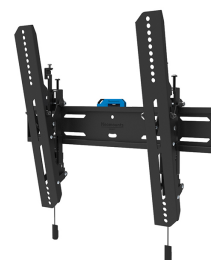

WL35S-850BL14

NEOMOUNTS SOPORTE DE PARED PARA TV

ESPECIFICACIONES

GENERAL

Tamaño mín. pantalla*	32 inch
Tamaño máx. pantalla*	75 inch
Peso máximo	50 kg (por pantalla)
Pantallas	1
VESA mínimo	100x100 mm
VESA máximo	400x400 mm
Distancia a la pared	3,5 cm

FUNCIONALIDAD

Tipo	Inclinación
Ajuste de altura	2 cm
Bloqueable	Bloqueable - Tornillo de seguridad incluido
Inclinación (grados)	12°
Altura	42,5 cm
Ancho	48,4 cm
Profundidad	3,5 cm
Tipo de ajuste	Micro ajuste

Neomounts

Neomounts

Neomounts WL35S-850BL14 soporte de pared inclinable para pantallas de 32-75" - Negro

El Neomounts WL35S-850BL14 LEVEL es un soporte de pared inclinable para pantallas planas de hasta 75" con una capacidad máxima de peso de 50 kg. La tecnología versátil de inclinación (12°) le permite crear el ángulo de visión óptimo. El ajuste de altura y nivel está disponible para la instalación perfecta.

El LEVEL-850 soporte de pared tiene una profundidad de 3,5 cm y es adecuado para pantallas que cumplen con el patrón de orificios VESA de 100x100 a 400x400 mm. Es posible bloquear el soporte de pared con el tornillo antirrobo incluido o con un candado (no incluido).