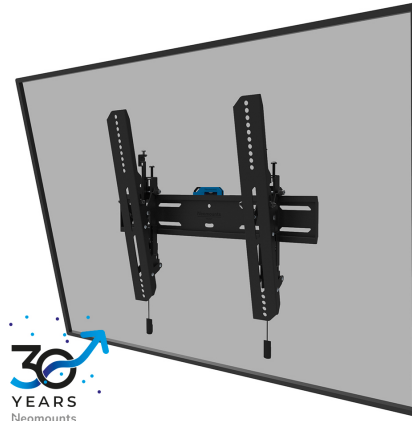

#### FUNCTIE

Type	
Hoogteverstelling	2 cm
Vergrendelbaar	Vergrendelbaar - Inclusief veiligheidsschroef
Kantelen (graden)	12°
Hoogte	42,5 cm
Breedte	48,4 cm
Diepte	3,5 cm
Verstellingstype	Micro aanpassing

## NEOMOUNTS WL35S-850BL14 TV-BEUGEL WAND 40-75" - KANTELBAAR - VERGRENDELBAAR - SNELLE INSTALLATIE

**Neomounts LEVEL-850 WL35S-850BL14 Kantelbare TV-beugel wand - 40-75" - max 50 kg - VESA 100x100-400x400 - d 3,5 cm - niveaustelling - vergrendelbaar (incl. veiligheidsschroef, excl. slot) - Rapid Install-model incl. montagesjabloon - zwart**

De Neomounts WL35S-850BL14 LEVEL is een kantelbare wandsteun voor flat screens tot 75" met een maximaal draagvermogen van 50 kg. Door de veelzijdige kanteltechnologie (12°) creëer je de optimale kijkhoek. Voor de perfecte installatie is hoogte- en niveaustelling beschikbaar.

De LEVEL-850 wandsteun heeft een diepte van 3,5 cm en is geschikt voor schermen met VESA gatenpatroon 100x100 tot 400x400mm. De wandsteun kan desgewenst vergrendeld worden met de meegeleverde antidiefstalschroef of met een hangslot (niet meegeleverd).