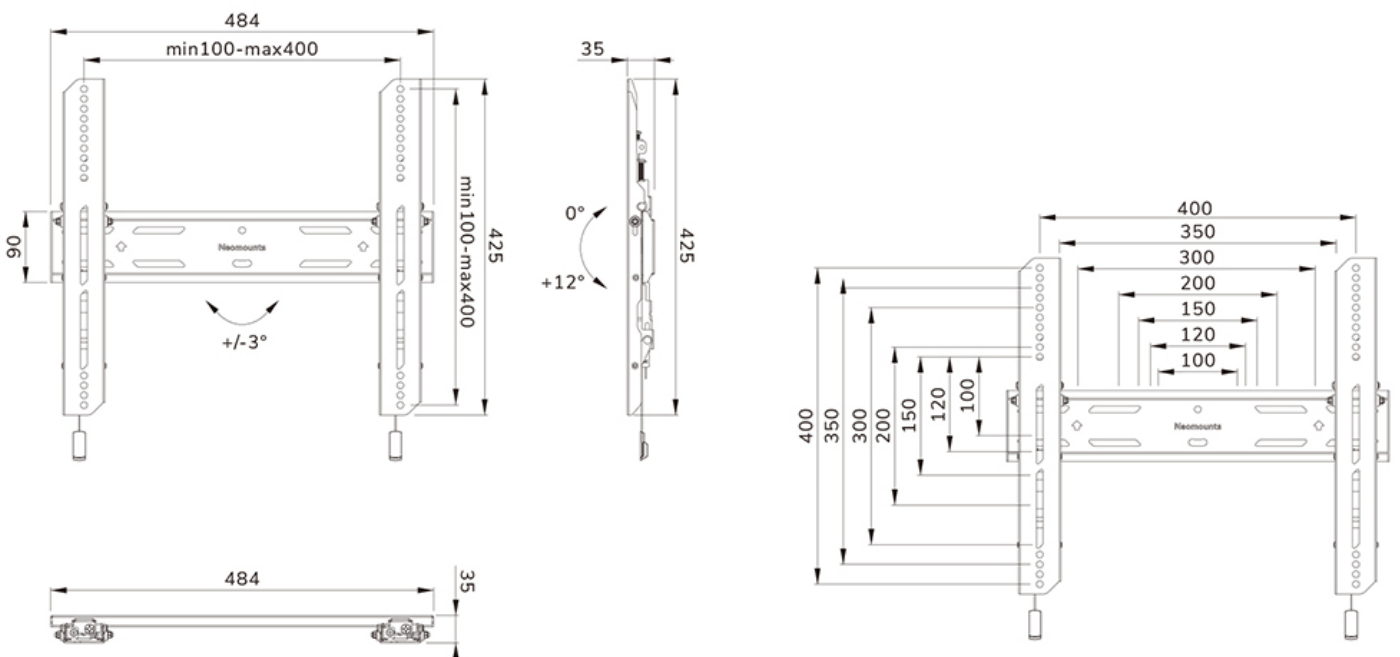

WL35S-850BL14

NEOMOUNTS WL35S-850BL14 TV-BEUGEL WAND
40-75" - KANTELBAAR - VERGRENDELBAAR -
SNELLE INSTALLATIE

Neomounts

Measuring unit: mm