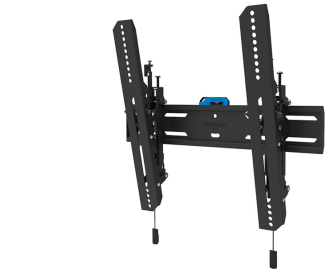

WL35S-850BL14

SPECIFICATIES

ALGEMEEN

Min. beeldformaat*	40
Max. beeldformaat*	75
Max. draagvermogen	50
Schermen	1
Afstand tot wand	3,5 cm
VESA maximaal	400x400 mm
VESA minimaal	100x100 mm

FUNCTIE

Type	
Hoogteverstelling	2 cm
Vergrendelbaar	Vergrendelbaar - Inclusief veiligheidsschroef
Kantelen (graden)	12°
Hoogte	42,5 cm
Breedte	48,4 cm
Diepte	3,5 cm
Verstellingstype	Micro aanpassing

NEOMOUNTS WL35S-850BL14 TV-BEUGEL WAND 40-75" - KANTELBAAR - VERGRENDELBAAR - SNELLE INSTALLATIE

Neomounts

Neomounts LEVEL-850 WL35S-850BL14 Kantelbare TV-beugel wand - 40-75" - max 50 kg - VESA 100x100-400x400 - d 3,5 cm - niveaustelling - vergrendelbaar (incl. veiligheidsschroef, excl. slot) - Rapid Install-model incl. montagesjabloon - zwart

De Neomounts WL35S-850BL14 LEVEL is een kantelbare wandsteun voor flat screens tot 75" met een maximaal draagvermogen van 50 kg. Door de veelzijdige kanteltechnologie (12°) creëer je de optimale kijkhoek. Voor de perfecte installatie is hoogte- en niveaustelling beschikbaar.

De LEVEL-850 wandsteun heeft een diepte van 3,5 cm en is geschikt voor schermen met VESA gatenpatroon 100x100 tot 400x400mm. De wandsteun kan desgewenst vergrendeld worden met de meegeleverde antidiefstalschroef of met een hangslot (niet meegeleverd).