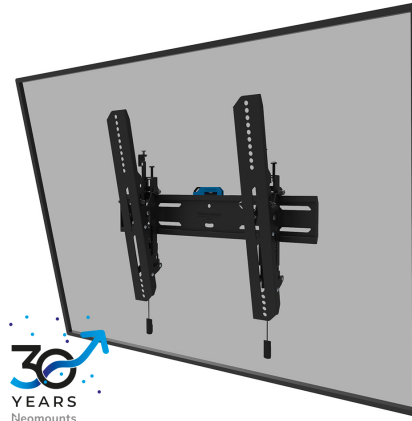

WL35S-850BL14

SPECIFICATIES

ALGEMEEN

Min. beeldformaat*	40
Max. beeldformaat*	75
Max. draagvermogen	50
Schermen	1
Afstand tot wand	3,5 cm
VESA maximaal	400x400 mm
VESA minimaal	100x100 mm

FUNCTIE

Type	
Hoogteverstelling	2 cm
Vergrendelbaar	Vergrendelbaar - Inclusief veiligheidsschroef
Kantelen (graden)	12°
Hoogte	42,5 cm
Breedte	48,4 cm
Diepte	3,5 cm
Verstellingstype	Micro aanpassing

NEOMOUNTS WL35S-850BL14 TV-BEUGEL WAND 40-75" - KANTELBAAR - VERGRENDELBAAR - SNELLE INSTALLATIE

Neomounts

Neomounts LEVEL-850 WL35S-850BL14 Kantelbare TV-beugel wand - 40-75" - max 50 kg - VESA 100x100-400x400 - d 3,5 cm - niveaustelling - vergrendelbaar (incl. veiligheidsschroef, excl. slot) - Rapid Install-model incl. montagesjabloon - zwart

De Neomounts WL35S-850BL14 LEVEL is een kantelbare wandsteun voor flat screens tot 75" met een maximaal draagvermogen van 50 kg. Door de veelzijdige kanteltechnologie (12°) creëer je de optimale kijkhoek. Voor de perfecte installatie is hoogte- en niveaustelling beschikbaar.

De LEVEL-850 wandsteun heeft een diepte van 3,5 cm en is geschikt voor schermen met VESA gatenpatroon 100x100 tot 400x400mm. De wandsteun kan desgewenst vergrendeld worden met de meegeleverde antidiefstalschroef of met een hangslot (niet meegeleverd).