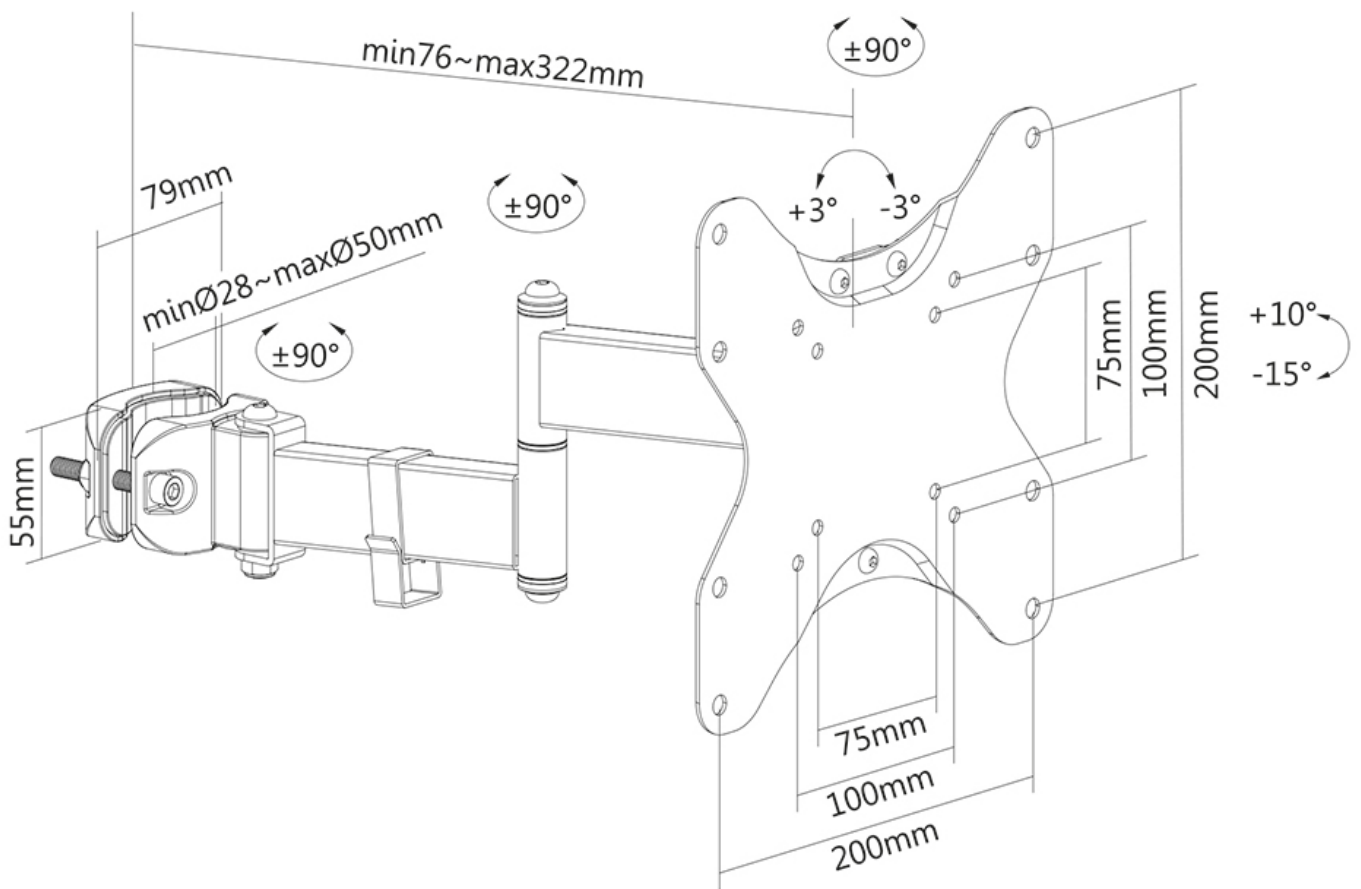

FL40-450BL12

NEOMOUNTS SOPORTE DE POSTE PARA TV

Neomounts