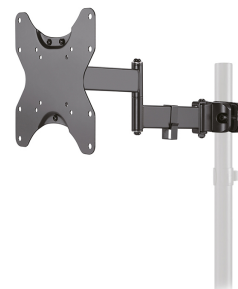

#### FUNCIONALIDAD

|      |  |
|------|--|
| Tipo | Inclinación<br>Rotar<br>Girar<br>Movimiento completo |
|------|--|

Ajuste de profundidad 7,6-32,2 cm

Inclinación (grados) +10°, -15°

Giro (grados) 180°

Altura 22,6 cm

Neomounts

Neomounts

**Neomounts FL40-450BL12 es un soporte de poste de movimiento completo (Ø28-50 mm) para pantallas de 23-42" - Negro**

El Neomounts FL40-430BL12 es un soporte de poste de movimiento completo para pantallas planas de hasta 42" con una capacidad de carga máxima de 25 kg. La tecnología versátil de inclinación (25°) y tecnología giratoria (180°) hace Es posible crear el ángulo de visión óptimo. El soporte se puede nivelar para una instalación perfecta.

El FL40-430BL12 tiene una profundidad de 7,6-32,2 cm y es adecuado para pantallas que cumplan el patrón de agujeros VESA de 75x75 a 200x200 mm. El soporte está equipado con un sistema de gestión de cables para asegurar y dirigir cualquier cable suelto.