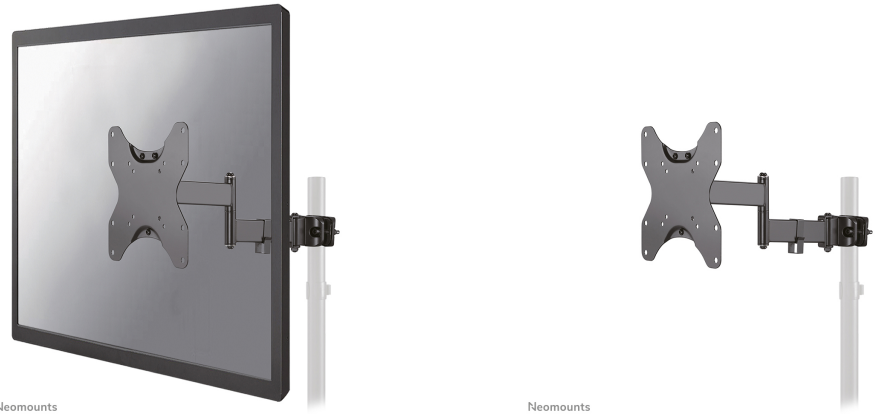

FL40-450BL12

NEOMOUNTS TV-PAALSTEUN

SPECIFICATIES

ALGEMEEN

Min. beeldformaat*	23 inch
Max. beeldformaat*	42 inch
Min. draagvermogen	0 kg (per scherm)
Max. draagvermogen	25 kg (per scherm)
Schermen	1
VESA minimaal	75x75 mm
VESA maximaal	200x200 mm
Afstand tot wand	7,6-32,2 cm

FUNCTIONALITEIT

Type	Kantelen Roteren Zwenken Full motion
Diepteverstelling	7,6-32,2 cm
Kantelen (graden)	+10°, -15°
Zwenken (graden)	180°
Hoogte	22,6 cm
Breedte	22,6 cm
Diepte	41,4 cm

INFORMATIE

Kleur	Zwart
Hoofdmateriaal	Staal
Garantie	5 jaar
EAN code	8717371449025

Neomounts FL40-450BL12 full motion TV-paalsteun (Ø28-50 mm) voor 23-42" schermen - Zwart

De Neomounts FL40-430BL12 is een full motion paalsteun voor flat screens tot 42" met een maximaal draagvermogen van 25 kg. De veelzijdige technologie kantel- (25°) en zwenktechnologie (180°) maakt het mogelijk om de optimale kijkhoek te creëren. Voor de perfecte installatie is niveaustelling beschikbaar.

De FL40-430BL12 heeft een diepte van 7,6-32,2 cm en is geschikt voor schermen met VESA gatenpatroon 75x75 tot 200x200 mm. De steun is voorzien van een kabelmanagementsysteem, zodat eventuele losse kabels vastgezet en geleid kunnen worden.