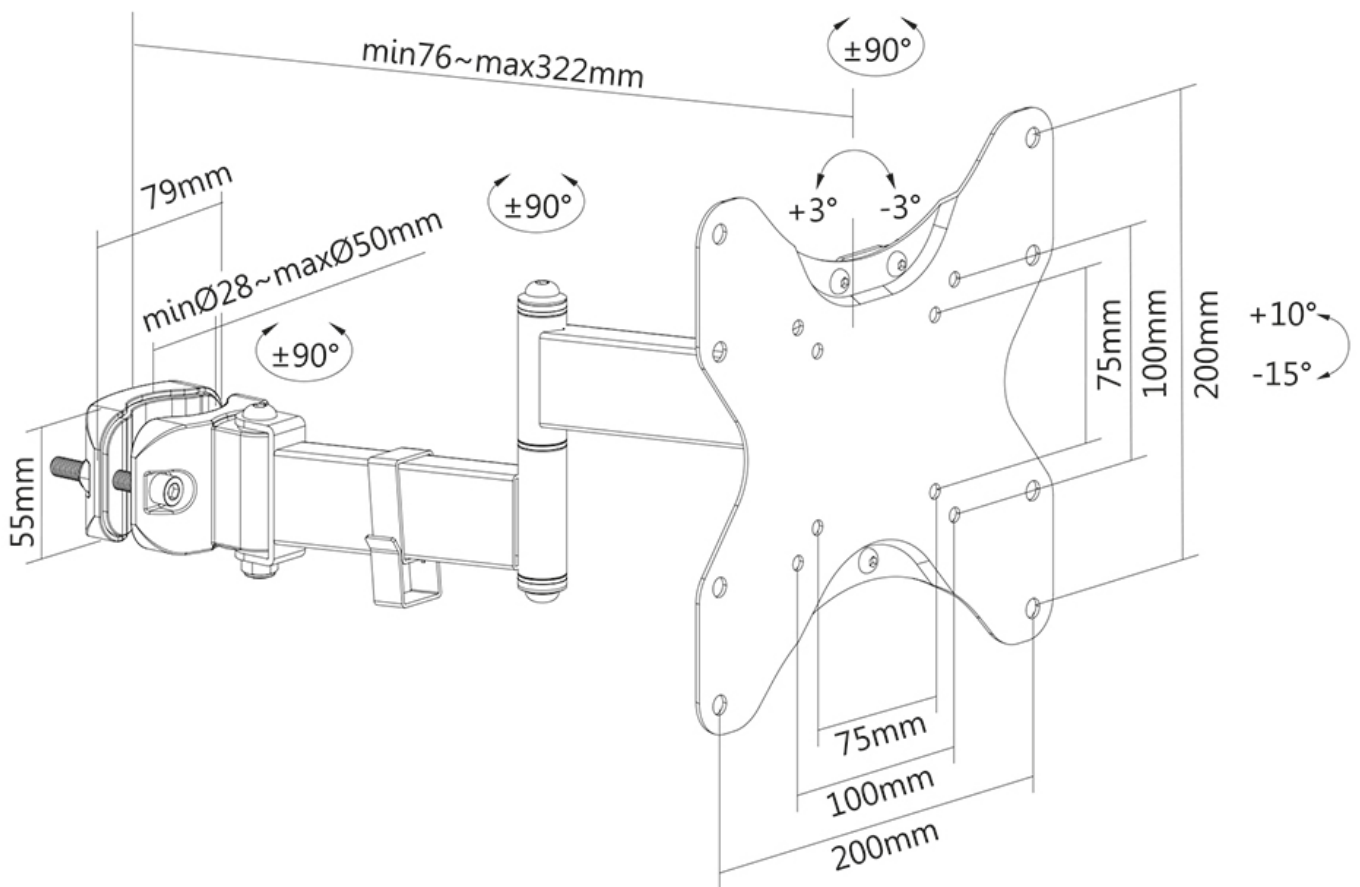

FL40-450BL12

NEOMOUNTS TV-PAALSTEUN

Neomounts