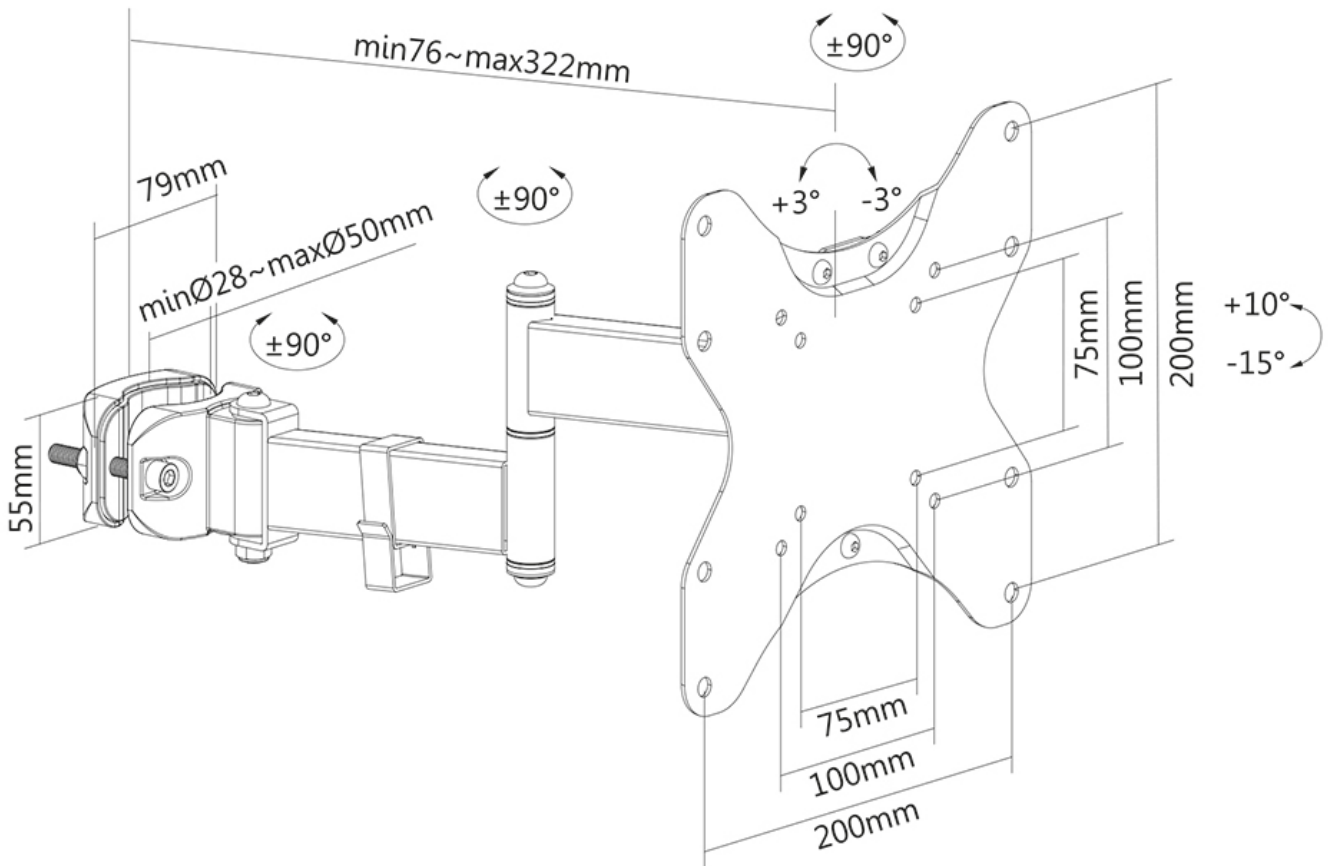

FL40-450BL12

NEOMOUNTS FL40-450BL12 TV-PAALSTEUN 23-42" - DIAM. 28-50 MM - FULL MOTION

Neomounts