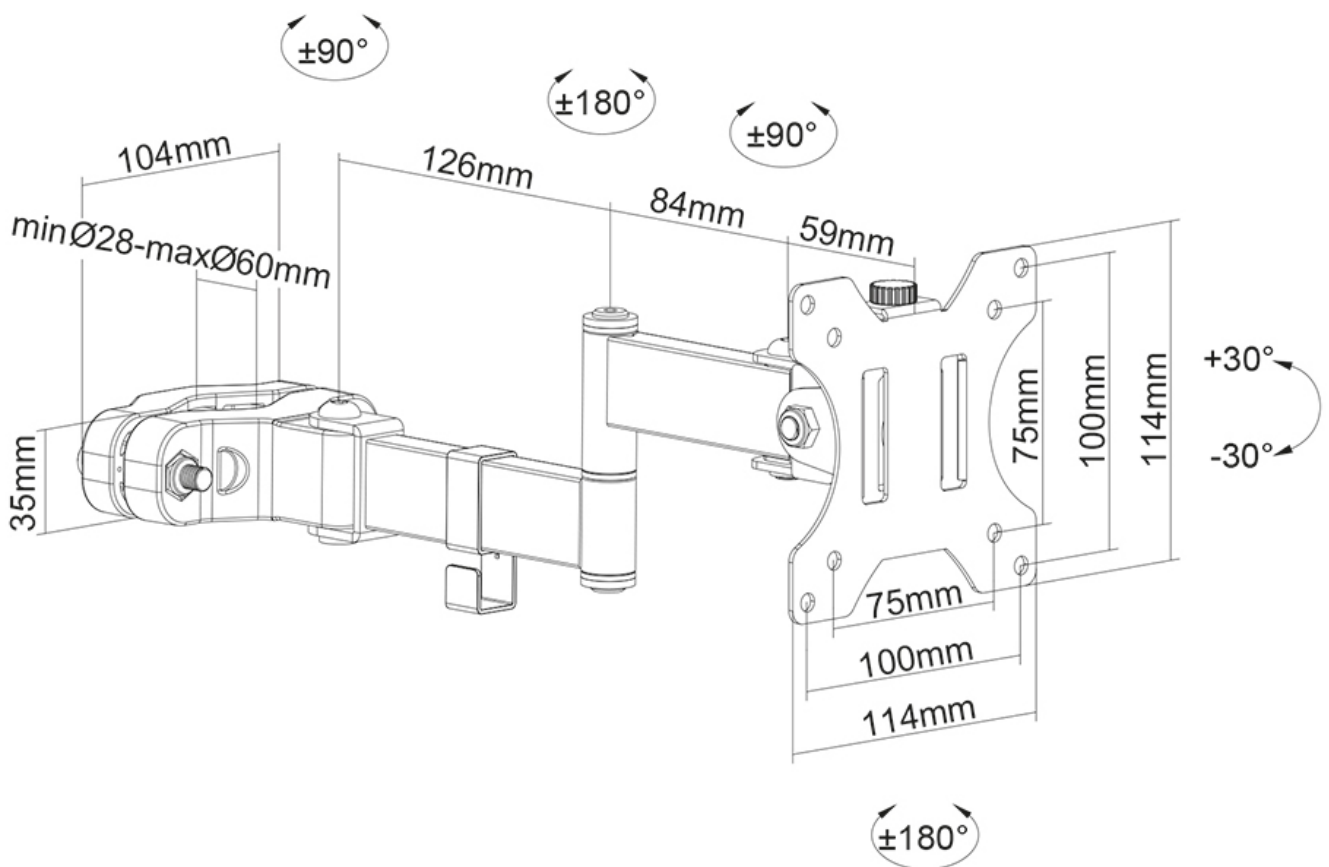

FL40-450BL11

NEOMOUNTS TV-PAALSTEUN

Neomounts