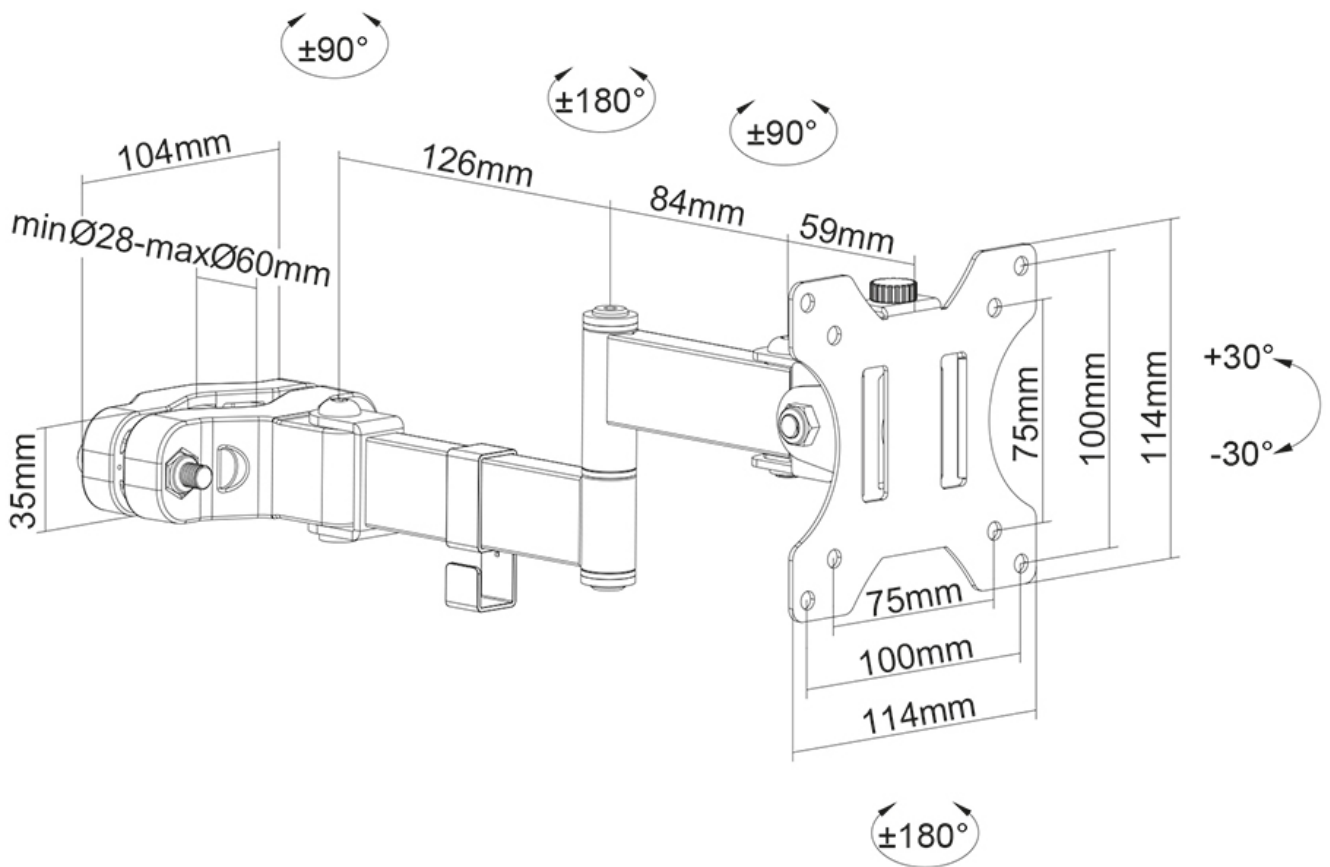

FL40-450BL11

NEOMOUNTS SOPORTE DE POSTE PARA TV

Neomounts