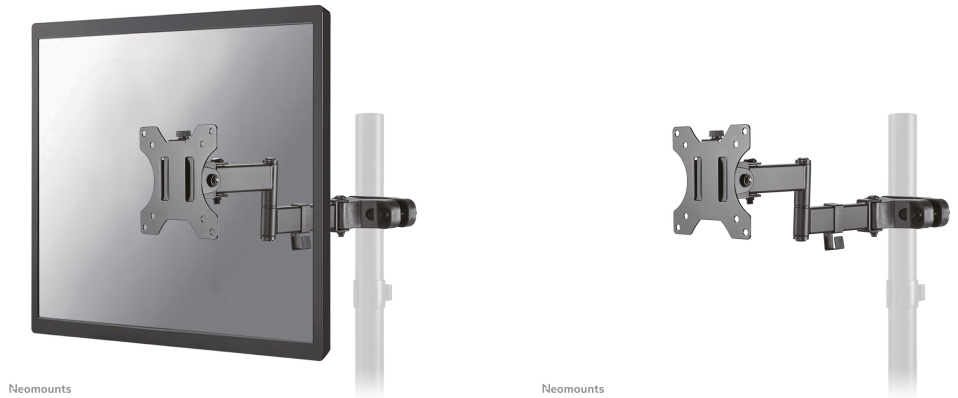

FL40-450BL11

NEOMOUNTS SOPORTE DE POSTE PARA TV

ESPECIFICACIONES

GENERAL

Tamaño mín. pantalla*	17 inch
Tamaño máx. pantalla*	32 inch
Peso mínimo	0 kg (por pantalla)
Peso máximo	8 kg (por pantalla)
Pantallas	1
VESA mínimo	75x75 mm
VESA máximo	100x100 mm
Distancia a la pared	32 cm

FUNCIONALIDAD

Tipo	Movimiento completo
	Inclinación
	Rotar
	Girar
Inclinación (grados)	+30°, -30°
Giro (grados)	180°
Rotación (grados)	360°
Altura	14,2 cm
Ancho	11,4 cm
Profundidad	35 cm

INFORMACIÓN

Color	Negro
Material principal	Acero
Garantía	5 años
EAN code	8717371449018

Neomounts FL40-450BL11 es un soporte de poste de movimiento completo (Ø28-60 mm) para pantallas de 17-32" - Negro

El Neomounts FL40-430BL11 es un soporte de poste de movimiento completo para pantallas planas de hasta 32" con una capacidad de carga máxima de 8 kg. La tecnología versátil de inclinación (60°), giro (180°) y tecnología de rotación (360°) permite crear el ángulo de visión óptimo.

El FL40-430BL11 tiene una profundidad de 8,1-35 cm y es adecuado para pantallas que cumplan el patrón de agujeros VESA de 75x75 a 100x100 mm. El soporte está equipado con un práctico VESA de liberación rápida, que permite fijar el televisor en un abrir y cerrar de ojos. El soporte está equipado con un sistema de gestión de cables para asegurar y dirigir cualquier cable suelto.