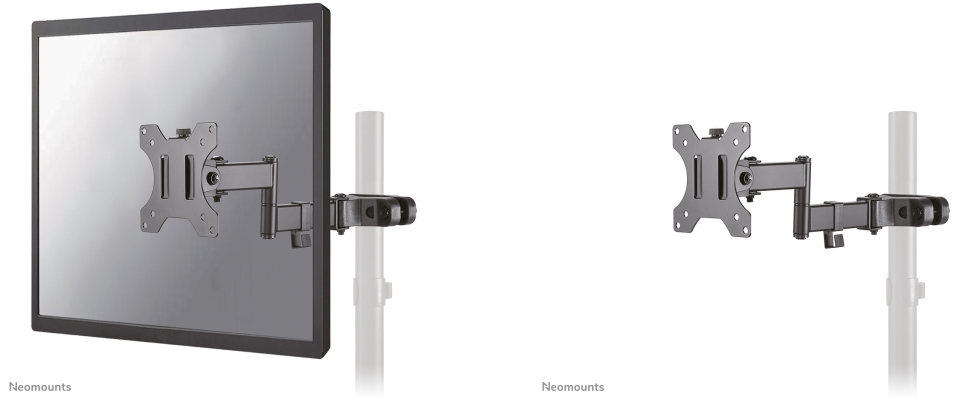

FL40-450BL11

SPECIFICATIES

ALGEMEEN

Min. beeldformaat*	17 inch
Max. beeldformaat*	32 inch
Min. draagvermogen	0 kg (per scherm)
Max. draagvermogen	8 kg (per scherm)
Schermen	1
VESA minimaal	75x75 mm
VESA maximaal	100x100 mm
Afstand tot wand	32 cm

FUNCTIONALITEIT

Type	Kantelen Roteren Zwenken Full motion
Kantelen (graden)	+30°, -30°
Zwenken (graden)	180°
Roteren (graden)	360°
Hoogte	14,2 cm
Breedte	11,4 cm
Diepte	35 cm

INFORMATIE

Kleur	Zwart
Hoofdmateriaal	Staal
Garantie	5 jaar
EAN code	8717371449018

NEOMOUNTS TV-PAALSTEUN

Neomounts FL40-450BL11 full motion TV-paalsteun (Ø28-60 mm) voor 17-32" schermen - Zwart

De Neomounts FL40-430BL11 is een full motion paalsteun voor flat screens tot 32" met een maximaal draagvermogen van 8 kg. De veelzijdige technologie kantel- (60°), zwenk- (180°) en roteertechnologie (360°) maakt het mogelijk om de optimale kijkhoek te creëren.

De FL40-430BL11 heeft een diepte van 8,1-35 cm en is geschikt voor schermen met VESA gatenpatroon 75x75 tot 100x100 mm. De steun is voorzien van een handige Quick-release VESA, waarmee je de tv in een oogwenk kunt bevestigen. De steun is voorzien van een kabelmanagementsysteem, zodat eventuele losse kabels vastgezet en geleid kunnen worden.