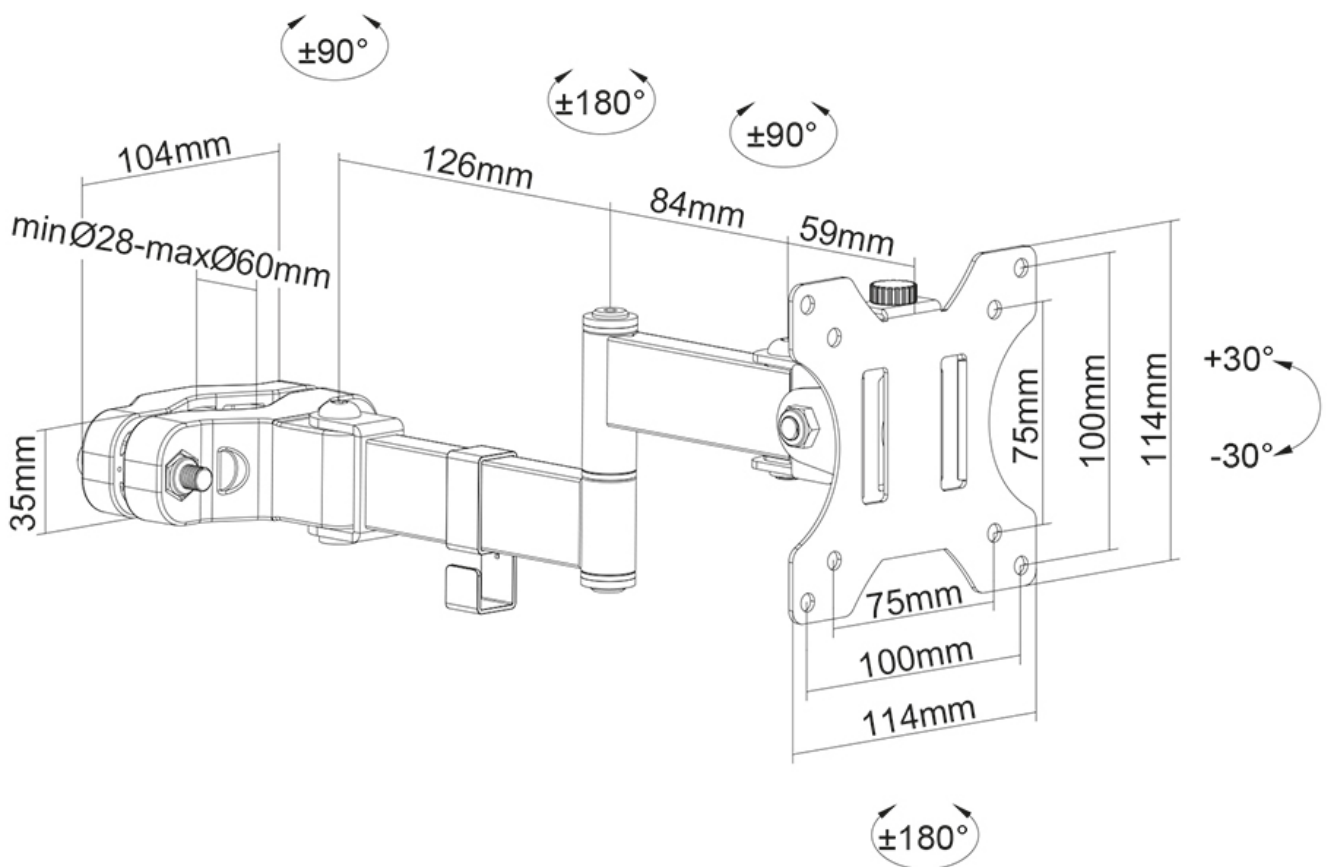

FL40-450BL11

NEOMOUNTS TV-PAALSTEUN

Neomounts