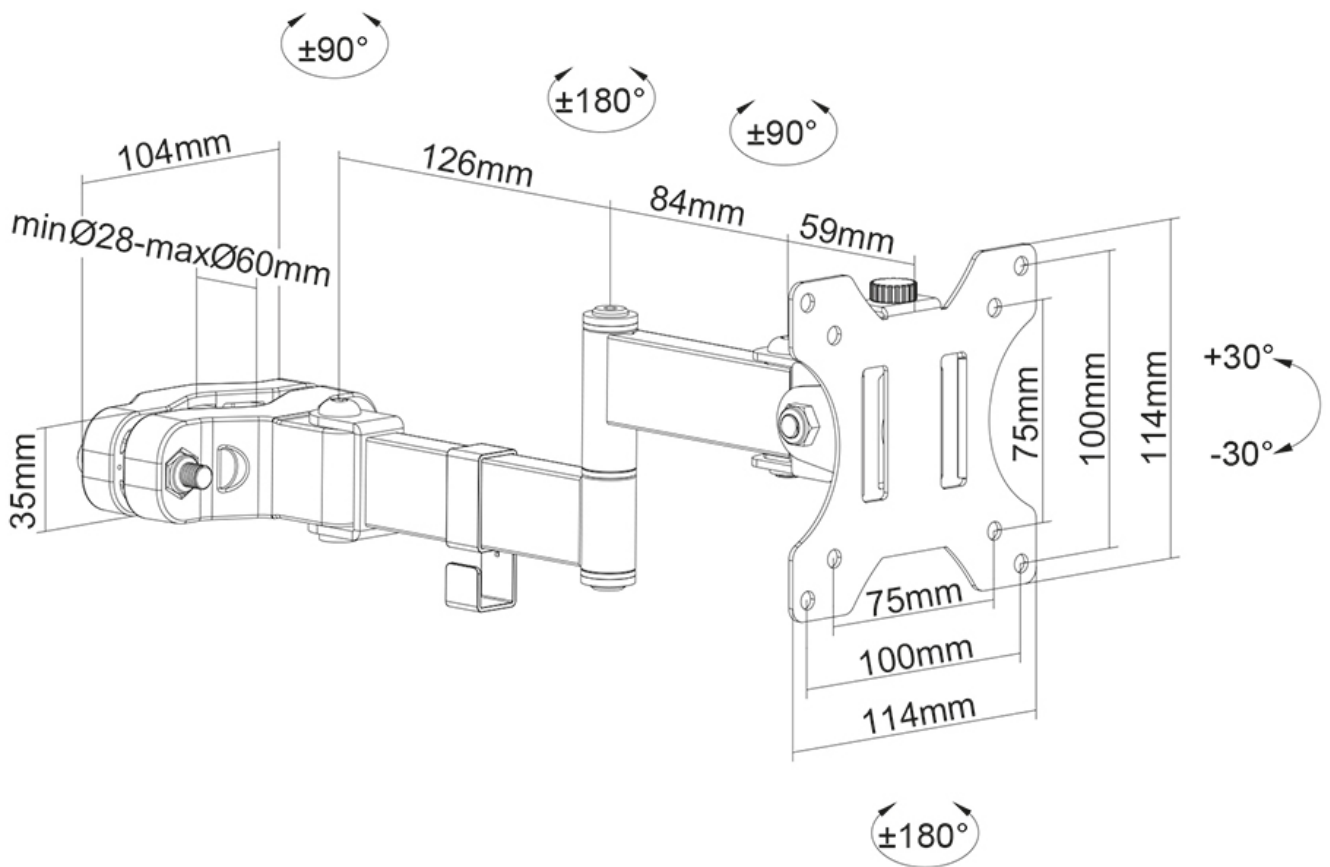

FL40-450BL11

NEOMOUNTS SUPPORTO DA PALO PER TV

Neomounts