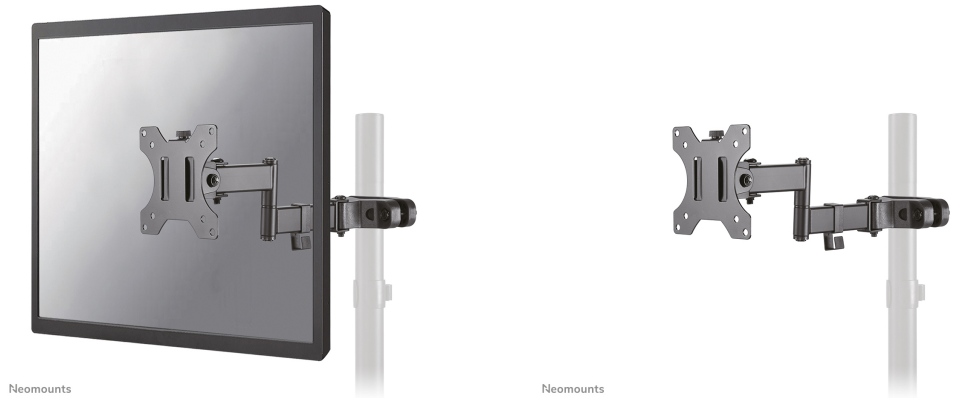

FL40-450BL11

NEOMOUNTS SUPPORTO DA PALO PER TV

SPECIFICAZIONI

GENERALE

Dim. min. schermo*	17 inch
Dim. max. schermo*	32 inch
Peso minimo	0 kg (per schermo)
Peso massimo	8 kg (per schermo)
Schermi	1
Minimo VESA	75x75 mm
Massimo VESA	100x100 mm
Distanza dalla parete	32 cm

FUNZIONALITÀ

Tipologia	Inclinazione Ruotare Girare Mobilità completa
Inclinazione (gradi)	+30°, -30°
Perno (gradi)	180°
Rotazione (gradi)	360°
Altezza	14,2 cm
Larghezza	11,4 cm
Profondità	35 cm

INFORMAZIONI

Neomounts FL40-450BL11 supporto palo (Ø28-60 mm) per schermi 17-32" - Nero

Il Neomounts FL40-430BL11 è un supporto da palo full motion per schermi piatti fino a 32" con una capacità di carico massima di 8 kg. La versatile tecnologia d'inclinazione (60°), perno (180°) e rotazione (360°) ti consente di creare l'angolo di visione ottimale.

Il FL40-430BL11 ha una profondità di 8,1-35 cm ed è adatto per schermi con VESA da 75x75 a 100x100 mm. Il supporto è dotato di un pratico sblocco rapido, con il quale è possibile agganciare/sganciare il televisore in un batter d'occhio. Il supporto è dotato di un sistema di gestione dei cavi per rendere il tutto ordinato ed invisibile.