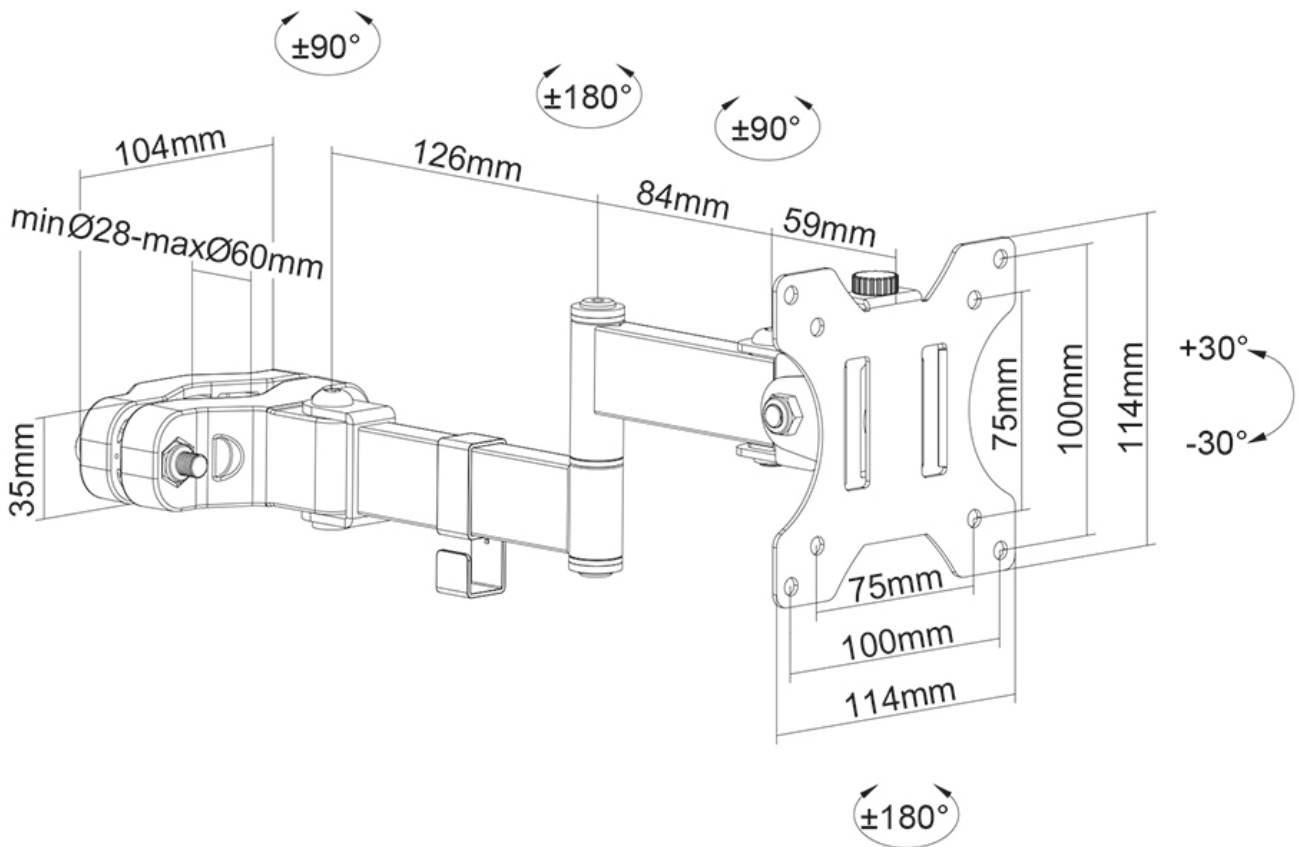

FUNCTIE

Type

Full motion

Kantelen (graden)	+30°, -30°
Zwenken (graden)	180°
Roteren (graden)	360°
Hoogte	14,2 cm
Breedte	11,4 cm
Diepte	35 cm

INFORMATIE

Kleur	
Hoofdmateriaal	Staal
Garantie	5 jaar

*NB. De vermelde inch-maten zijn slechts een indicatie, gecombineerd met het gewicht en de VESA-maten. Het maximale gewicht en de VESA-maat zijn absolute beperkingen voor de producten en dienen niet te worden overschreden.

Neomounts

Neomounts

Neomounts FL40-450BL11 TV-paalsteun 17-32" - max 8 kg - VESA 75x75-100x100 - geschikt voor Ø 28-60 mm - full motion - zwart

De Neomounts FL40-430BL11 is een full motion paalsteun voor flat screens tot 32" met een maximaal draagvermogen van 8 kg. De veelzijdige technologie kantel- (60°), zwenk- (180°) en roteertechnologie (360°) maakt het mogelijk om de optimale kijkhoek te creëren.

De FL40-430BL11 heeft een diepte van 8,1-35 cm en is geschikt voor schermen met VESA gatenpatroon 75x75 tot 100x100 mm. De steun is voorzien van een handige Quick-release VESA, waarmee je de tv in een oogwenk kunt bevestigen. De steun is voorzien van een kabelmanagementsysteem, zodat eventuele losse kabels vastgezet en geleid kunnen worden.

FL40-450BL11

NEOMOUNTS FL40-450BL11 TV-PAALSTEUN 17-32" - DIAM. 28-60 MM - FULL MOTION

Neomounts