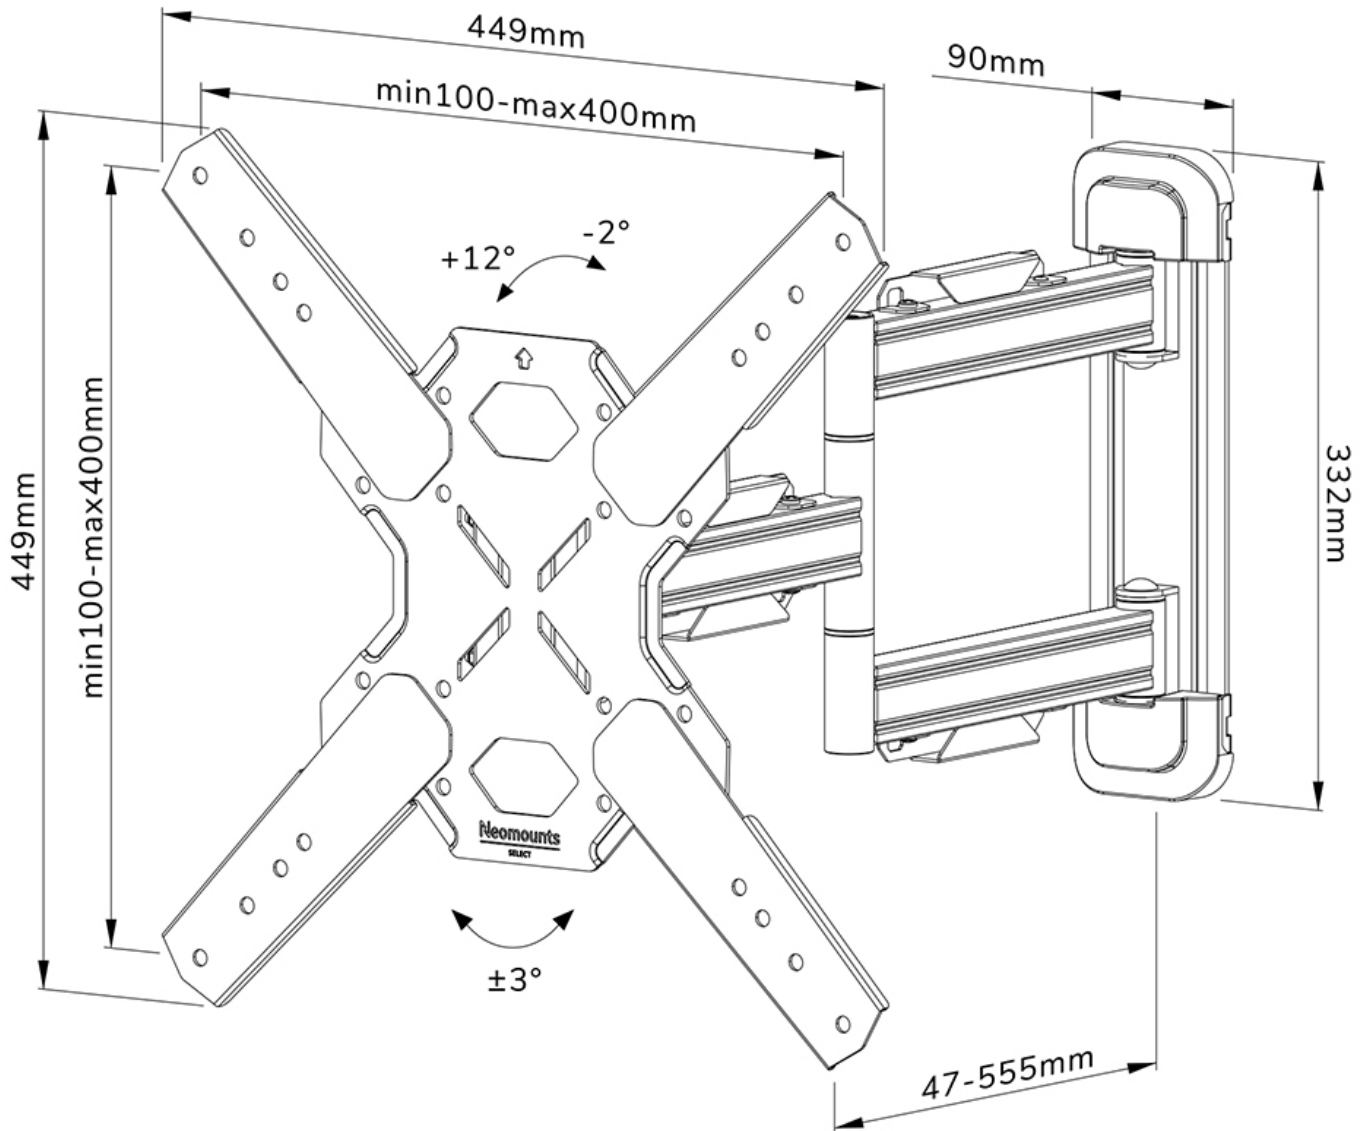

WL40S-850BL14

NEOMOUNTS TV WANDSTEUN

Neomounts