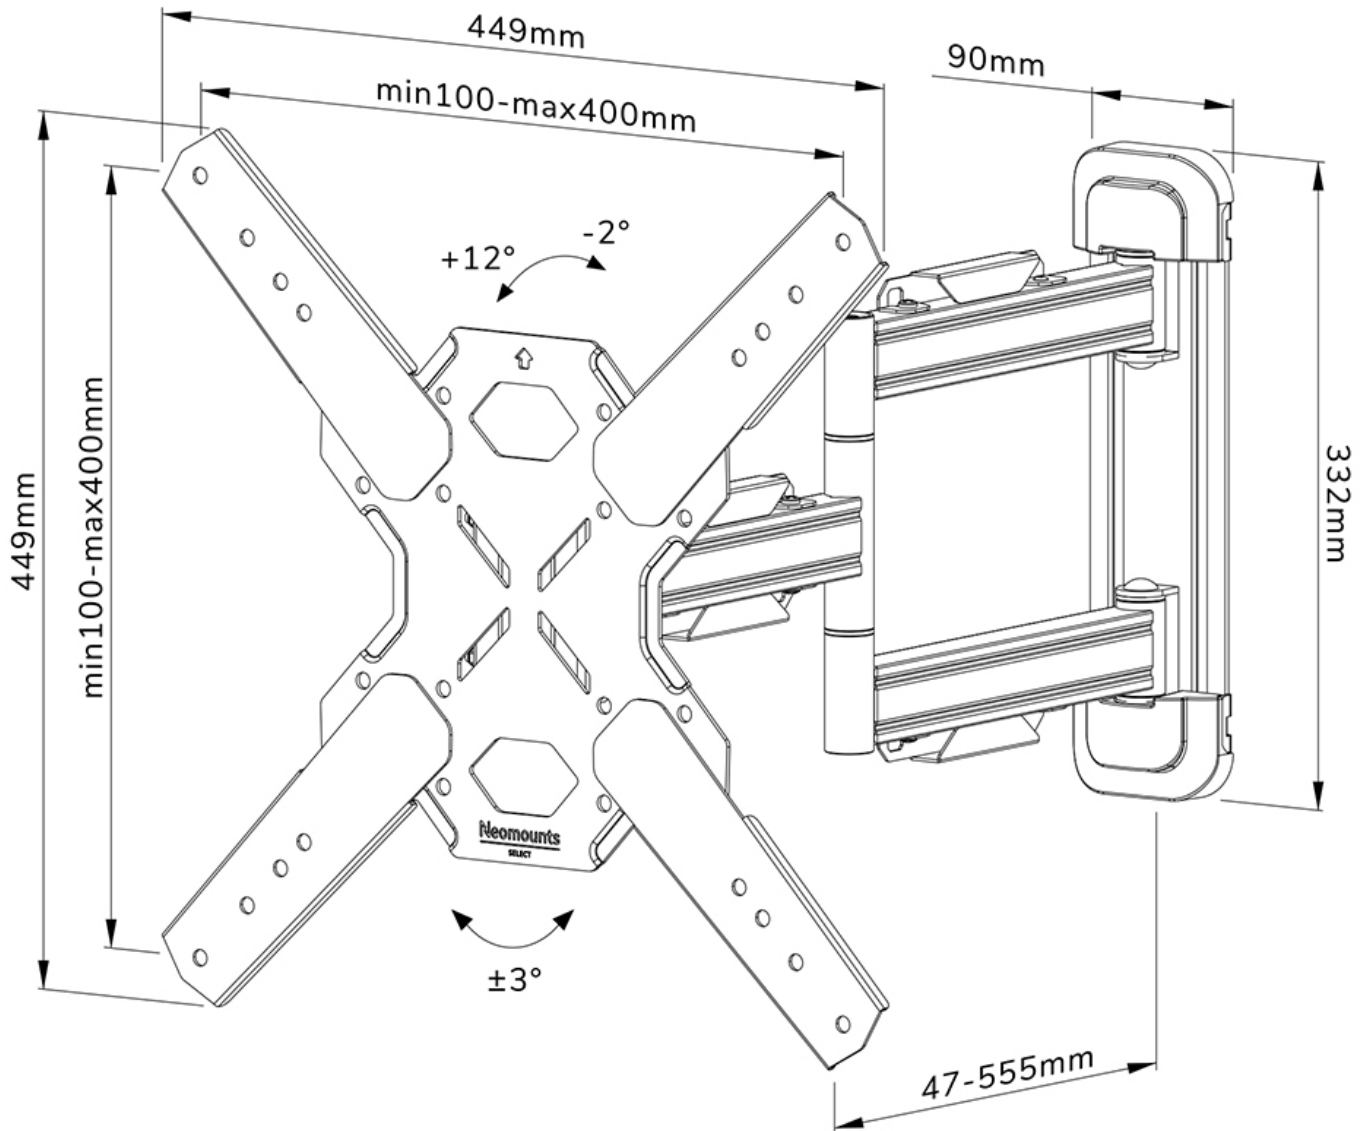

WL40S-850BL14

NEOMOUNTS SUPPORTO A PARETE PER TV

Neomounts