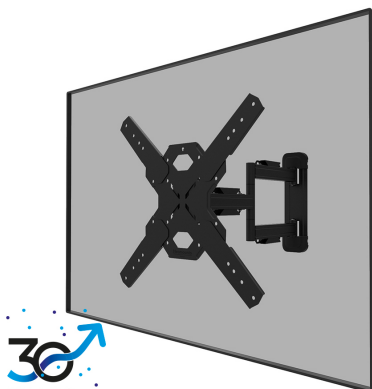

WL40S-850BL14

NEOMOUNTS WL40S-850BL14 TV-BEUGEL WAND 40-65" - FULL MOTION - SNELLE INSTALLATIE

SPECIFICATIES

ALGEMEEN

Min. beeldformaat*	40
Max. beeldformaat*	65
Max. draagvermogen	40
Schermen	1
Afstand tot wand	4,7-55,5 cm
VESA maximaal	400x400 mm
VESA minimaal	100x100 mm

FUNCTIE

Type	Full motion
Vergrendelbaar	Niet vergrendelbaar
Kantelen (graden)	+12°, -2°
Zwenken (graden)	45°
Roteren (graden)	+3°, -3°
Hoogte	44,9 cm
Breedte	44,9 cm
Diepte	4,7 cm

INFORMATIE

Serie	LEVEL 850
Kleur	
Hoofdmateriaal	Staal
Garantie	5 jaar

Neomounts

Neomounts LEVEL-850 WL40S-850BL14 Full motion TV-beugel wand - 40-65" - max 40 kg - VESA 100x100-400x400 - d 4,7-55,5 cm - niveaustelling - Rapid Install-model incl. montagesjabloon - zwart

De Neomounts WL40S-850BL14 LEVEL is een full motion wandsteun voor flat screens tot 65" met een maximaal draagvermogen van 40 kg. Door de veelzijdige kantel- (14°) en zwenktechnologie (45°) creëer je de optimale kijkhoek. Voor de perfecte installatie is niveaustelling beschikbaar.

De LEVEL-850 wandsteun heeft een diepte van 4,7-55,5 cm en is geschikt voor schermen met VESA gatensjabloon 100x100 tot 400x400mm.

De WL40S-850BL14 is voorzien van een Easy-release systeem, waarmee je de tv in een oogwenk kunt bevestigen. Een losse waterpas wordt meegeleverd, evenals een bevestigingssjabloon, om eenvoudige installatie van de steun te garanderen. De steun is voorzien van hoogwaardig stalen kabelmanagement, zodat eventuele losse kabels aan de achterkant van het scherm vastgezet kunnen worden.