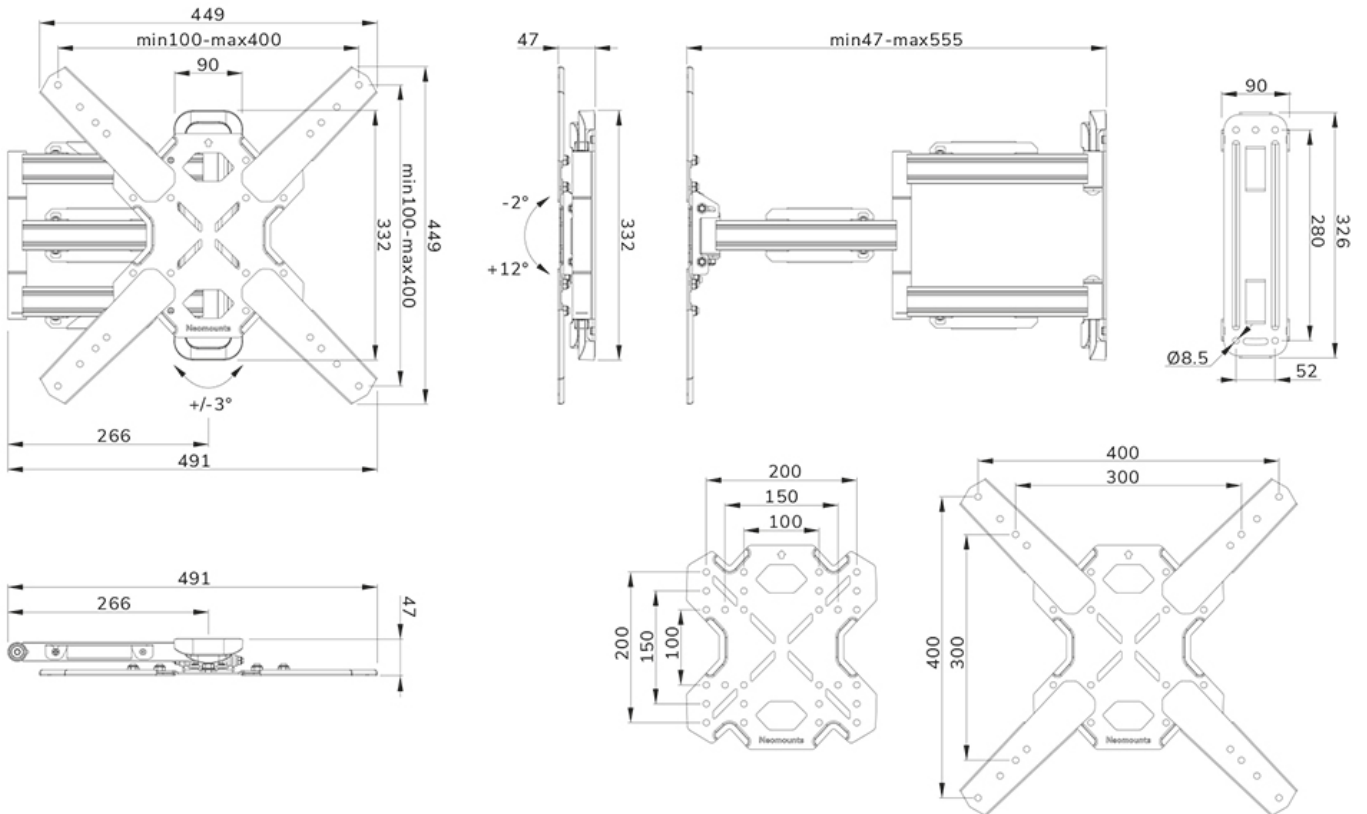

FUNCTIE

Type	Full motion
Vergrendelbaar	Niet vergrendelbaar
Kantelen (graden)	+12°, -2°
Zwenken (graden)	45°
Roteren (graden)	+3°, -3°
Hoogte	44,9 cm
Breedte	44,9 cm
Diepte	4,7 cm

INFORMATIE

Serie	LEVEL 850
Kleur	
Hoofdmateriaal	Staal
Garantie	5 jaar

Neomounts

Neomounts LEVEL-850 WL40S-850BL14 Full motion TV-beugel wand - 40-65" - max 40 kg - VESA 100x100-400x400 - d 4,7-55,5 cm - niveaustelling - Rapid Install-model incl. montagesjabloon - zwart

De Neomounts WL40S-850BL14 LEVEL is een full motion wandsteun voor flat screens tot 65" met een maximaal draagvermogen van 40 kg. Door de veelzijdige kantel- (14°) en zwenktechnologie (45°) creëer je de optimale kijkhoek. Voor de perfecte installatie is niveaustelling beschikbaar.

De LEVEL-850 wandsteun heeft een diepte van 4,7-55,5 cm en is geschikt voor schermen met VESA gatensjabloon 100x100 tot 400x400mm.

De WL40S-850BL14 is voorzien van een Easy-release systeem, waarmee je de tv in een oogwenk kunt bevestigen. Een losse waterpas wordt meegeleverd, evenals een bevestigingssjabloon, om eenvoudige installatie van de steun te garanderen. De steun is voorzien van hoogwaardig stalen kabelmanagement, zodat eventuele losse kabels aan de achterkant van het scherm vastgezet kunnen worden.

WL40S-850BL14

NEOMOUNTS WL40S-850BL14 TV-BEUGEL WAND 40-65" - FULL MOTION - SNELLE INSTALLATIE

Neomounts

Measuring unit: mm