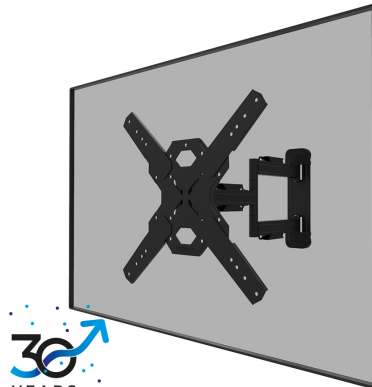

FUNCTIE

Type	Full motion
Vergrendelbaar	Niet vergrendelbaar
Kantelen (graden)	+12°, -2°
Zwenken (graden)	45°
Roteren (graden)	+3°, -3°
Hoogte	44,9 cm
Breedte	44,9 cm
Diepte	4,7 cm

INFORMATIE

Serie	LEVEL 850
Kleur	
Hoofdmateriaal	Staal
Garantie	5 jaar

[Click here](#)

Neomounts

Neomounts LEVEL-850 WL40S-850BL14 Full motion TV-beugel wand - 40-65" - max 40 kg - VESA 100x100-400x400 - d 4,7-55,5 cm - niveaustelling - Rapid Install-model incl. montagesjabloon - zwart

De Neomounts WL40S-850BL14 LEVEL is een full motion wandsteun voor flat screens tot 65" met een maximaal draagvermogen van 40 kg. Door de veelzijdige kantel- (14°) en zwenktechnologie (45°) creëer je de optimale kijkhoek. Voor de perfecte installatie is niveaustelling beschikbaar.

De LEVEL-850 wandsteun heeft een diepte van 4,7-55,5 cm en is geschikt voor schermen met VESA gatpatroon 100x100 tot 400x400mm.

De WL40S-850BL14 is voorzien van een Easy-release systeem, waarmee je de tv in een oogwenk kunt bevestigen. Een losse waterpas wordt meegeleverd, evenals een bevestigingssjabloon, om eenvoudige installatie van de steun te garanderen. De steun is voorzien van hoogwaardig stalen kabelmanagement, zodat eventuele losse kabels aan de achterkant van het scherm vastgezet kunnen worden.