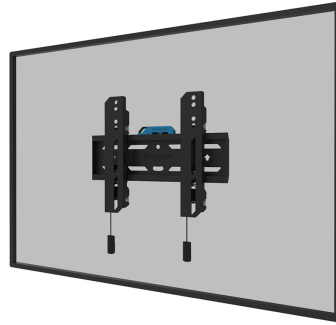

FUNKTIONALITÄT

Typ	Fixiert
Höhe	22,5 cm
Breite	28,3 cm
Tiefe	3,3 cm
Anpassungstyp	Feinjustierung
Abschließbar	Abschließbar - Inklusive Sicherheitsschraube

INFORMATIONEN

Farbe	Schwarz
Hauptmaterial	Stahl
Garantie	5 Jahre
EAN code	8717371448776

NEOMOUNTS TV-WANDHALTERUNG

Neomounts

Neomounts

Neomounts WL30S-850BL12 feste Wandhalterung für 24-55" Bildschirme - Schwarz

Die Neomounts WL30S-850BL12 ist eine feste Wandhalterung für Flachbildschirme bis 55" und einer maximalen Belastbarkeit von 50 kg. Für die optimale Montage bietet die WL30S-850BL12 die Möglichkeit der Nivellierung.

Der WL30S-850BL12 hat eine Tiefe von 3,3 cm und eignet sich für Bildschirme mit VESA-Lochmuster 50x50 bis 200x200mm. Die Wandhalterung kann mit der mitgelieferten Anti-Diebstahl-Schraube oder einem Vorhängeschloss (nicht im Lieferumfang enthalten) verriegelt werden.

Die Halterung verfügt über ein raffiniertes magnetisches Pull & Release-System, mit dem Sie den Fernseher im Handumdrehen anbringen und sicher und solide befestigen können. Anschließend können die Zug- und Entriegelungsbänder einfach hinter dem Bildschirm versteckt werden, indem der Magnet an der Halterung angeklickt wird. Im Lieferumfang enthalten sind eine Wasserwaage sowie eine Befestigungsschablone, um eine einfache Montage der Halterung zu gewährleisten.