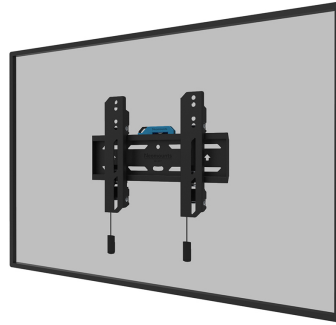

WL30S-850BL12

NEOMOUNTS TV WANDSTEUN

SPECIFICATIES

ALGEMEEN

Min. beeldformaat*	24 inch
Max. beeldformaat*	55 inch
Max. draagvermogen	50 kg (per scherm)
Schermen	1
VESA minimaal	50x50 mm
VESA maximaal	200x200 mm
Afstand tot wand	3,3 cm

FUNCTIONALITEIT

Type	Vlak
Hoogte	22,5 cm
Breedte	28,3 cm
Diepte	3,3 cm
Verstellingstype	Micro aanpassing
Vergrendelbaar	Vergrendelbaar - Inclusief veiligheidsschroef

INFORMATIE

Kleur	Zwart
Hoofdmateriaal	Staal
Garantie	5 jaar
EAN code	8717371448776

Neomounts

Neomounts

Neomounts WL30S-850BL12 vlakke wandsteun voor 24-55" schermen - Zwart

De Neomounts WL30S-850BL12 is een vlakke wandsteun voor flat screens tot 55" met een maximaal draagvermogen van 50 kg. Voor de perfecte installatie is hoogte- en niveaustelling beschikbaar.

De WL30S-850BL12 heeft een diepte van 3,3 cm en is geschikt voor schermen met VESA gatenpatroon 50x50 tot 200x200mm. De wandsteun kan desgewenst vergrendeld worden met de meegeleverde antidiefstalschroef of met een hangslot (niet meegeleverd).