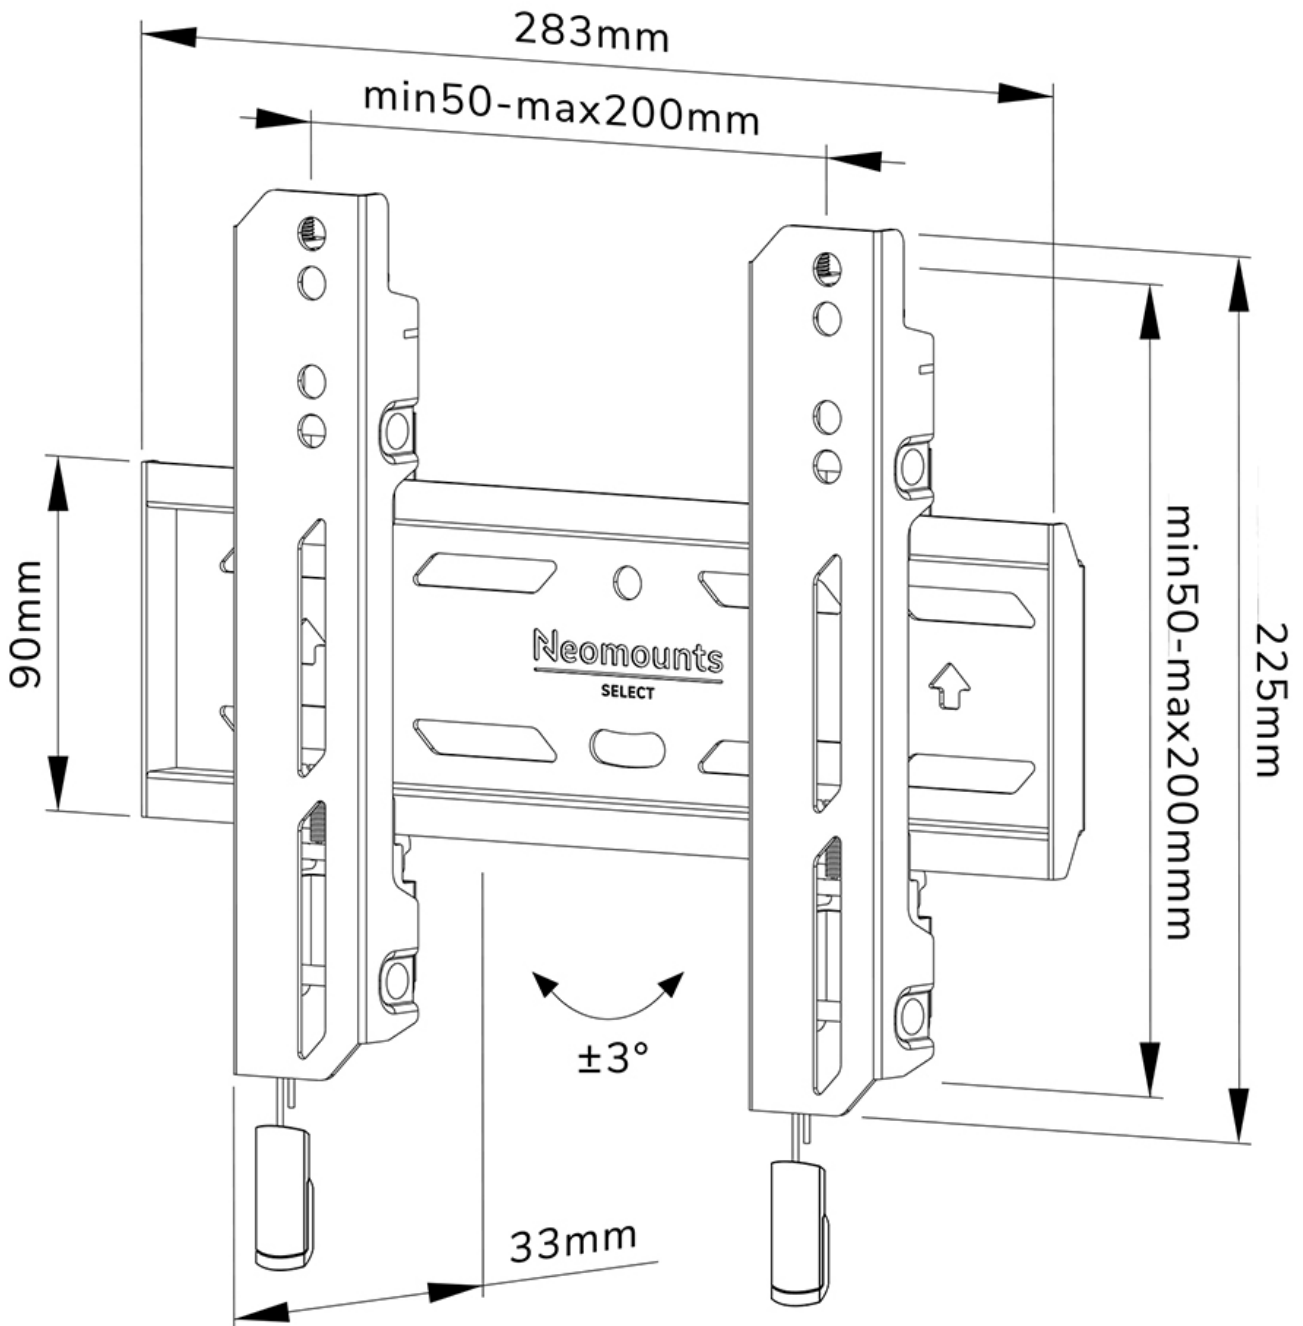

WL30S-850BL12

NEOMOUNTS TV WANDSTEUN

Neomounts