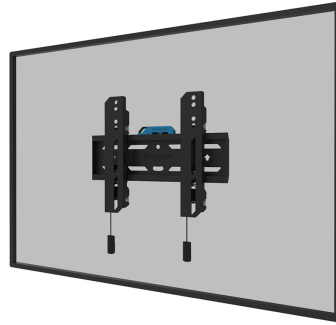

WL30S-850BL12

NEOMOUNTS TV WANDSTEUN

SPECIFICATIES

ALGEMEEN

Min. beeldformaat*	24 inch
Max. beeldformaat*	55 inch
Max. draagvermogen	50 kg (per scherm)
Schermen	1
VESA minimaal	50x50 mm
VESA maximaal	200x200 mm
Afstand tot wand	3,3 cm

FUNCTIONALITEIT

Type	Vlak
Hoogteverstelling	2 cm
Vergrendelbaar	Vergrendelbaar - Inclusief veiligheidsschroef
Hoogte	22,5 cm
Breedte	28,3 cm
Diepte	3,3 cm
Verstellingstype	Micro aanpassing

INFORMATIE

Kleur	Zwart
Hoofdmateriaal	Staal
Garantie	5 jaar
EAN code	8717371448776

Neomounts

Neomounts

Neomounts WL30S-850BL12 vlakke wandsteun voor 24-55" schermen - Zwart

De Neomounts WL30S-850BL12 LEVEL is een vlakke wandsteun voor flat screens tot 55" met een maximaal draagvermogen van 50 kg. Voor de perfecte installatie is hoogte- en niveaustelling beschikbaar.

De LEVEL 850 wandsteun heeft een diepte van 3,3 cm en is geschikt voor schermen met VESA gatenpatroon 50x50 tot 200x200mm. De wandsteun kan desgewenst vergrendeld worden met de meegeleverde antidiefstalschroef of met een hangslot (niet meegeleverd).