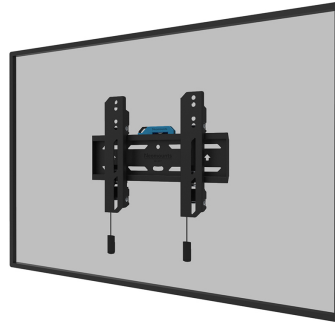

WL30S-850BL12

NEOMOUNTS TV WANDSTEUN

SPECIFICATIES

ALGEMEEN

Min. beeldformaat*	24 inch
Max. beeldformaat*	65 inch
Max. draagvermogen	40 kg (per scherm)
Schermen	1
VESA minimaal	50x50 mm
VESA maximaal	200x200 mm
Afstand tot wand	3,3 cm

FUNCTIONALITEIT

Type	Vlak
Hoogteverstelling	2 cm
Vergrendelbaar	Vergrendelbaar - Inclusief veiligheidsschroef
Hoogte	22,5 cm
Breedte	28,3 cm
Diepte	3,3 cm
Verstellingstype	Micro aanpassing

INFORMATIE

Kleur	Zwart
Hoofdmateriaal	Staal
Garantie	5 jaar
EAN code	8717371448776

Neomounts

Neomounts

Neomounts WL30S-850BL12 vlakke wandsteun voor 24-65" schermen - Zwart

De Neomounts WL30S-850BL12 LEVEL is een vlakke wandsteun voor flat screens tot 65" met een maximaal draagvermogen van 40 kg. Voor de perfecte installatie is hoogte- en niveaustelling beschikbaar.

De LEVEL-850 wandsteun heeft een diepte van 3,3 cm en is geschikt voor schermen met VESA gatenpatroon 50x50 tot 200x200mm. De wandsteun kan desgewenst vergrendeld worden met de meegeleverde antidiefstalschroef of met een hangslot (niet meegeleverd).