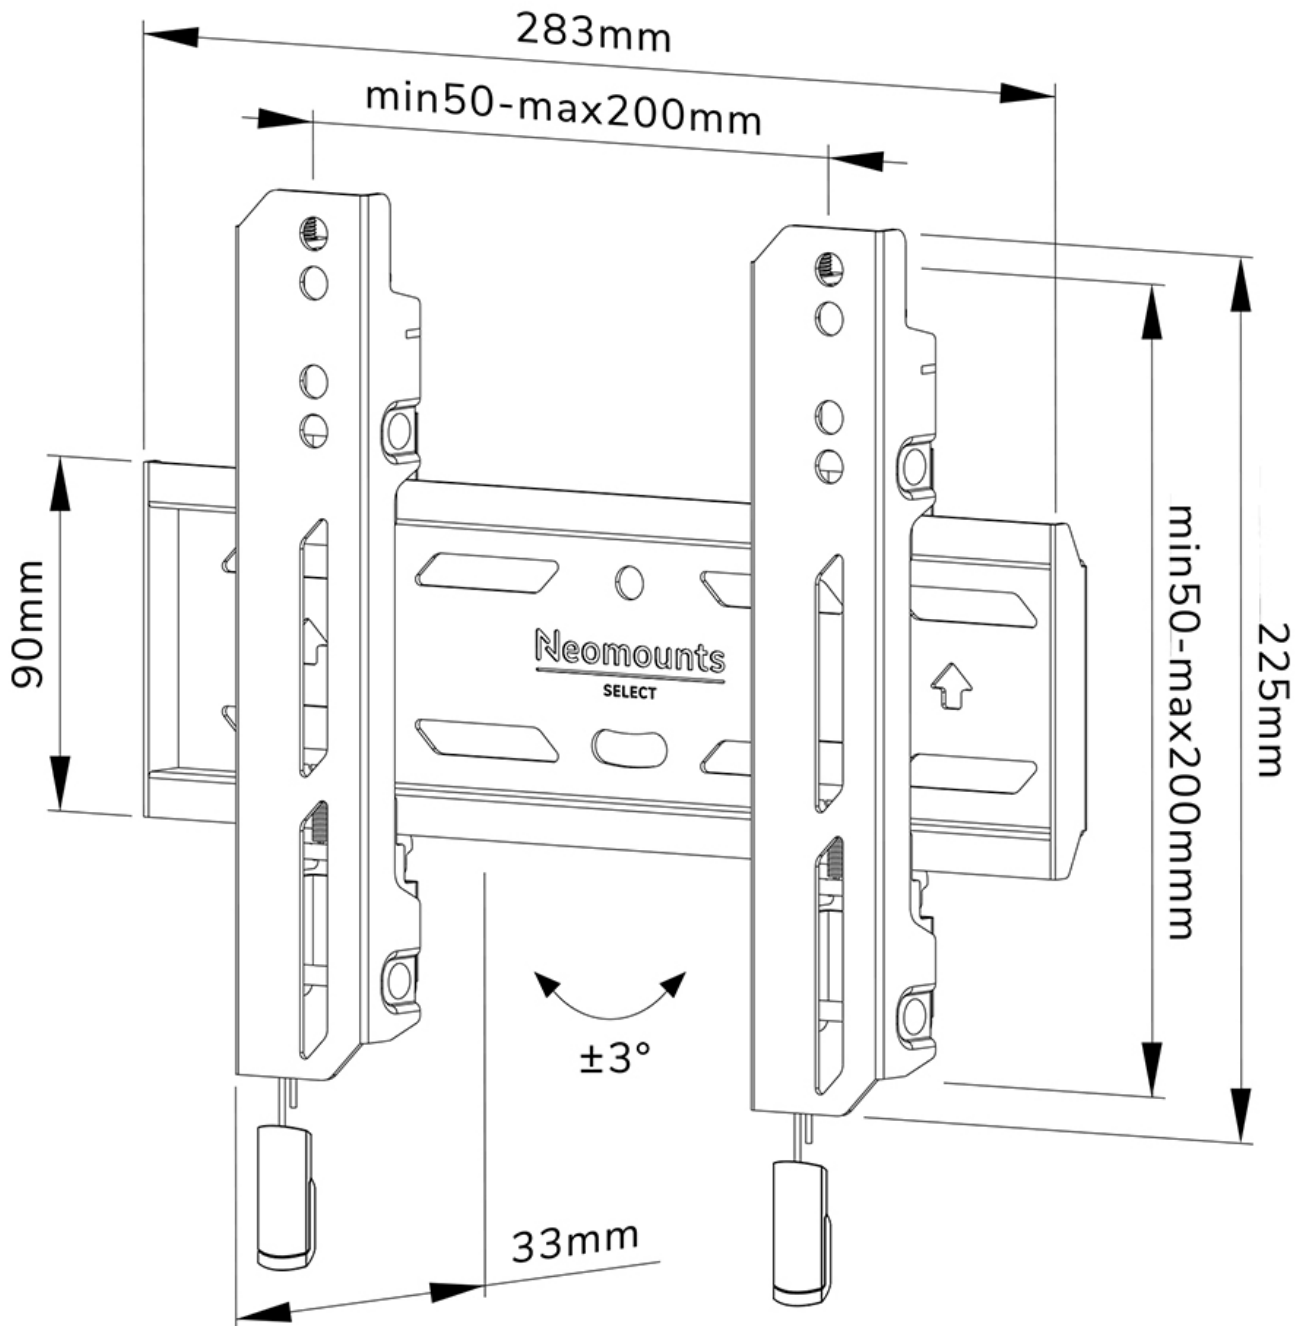

WL30S-850BL12

NEOMOUNTS SUPPORTO A PARETE PER TV

Neomounts