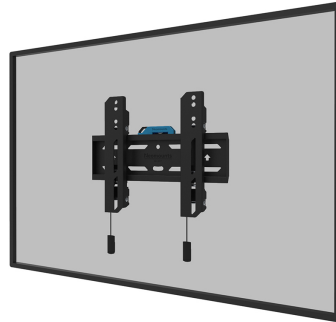

WL30S-850BL12

NEOMOUNTS SUPPORTO A PARETE PER TV

SPECIFICAZIONI

GENERALE

Dim. min. schermo*	24 inch
Dim. max. schermo*	65 inch
Peso massimo	40 kg (per schermo)
Schermi	1
Minimo VESA	50x50 mm
Massimo VESA	200x200 mm
Distanza dalla parete	3,3 cm

FUNZIONALITÀ

Tipologia	Fisso
Regolazione altezza	2 cm
Chiudibile	Bloccabile - Vite di sicurezza inclusa
Altezza	22,5 cm
Larghezza	28,3 cm
Profondità	3,3 cm
Tipo di regolazione	Microregolazione

INFORMAZIONI

Colore	Nero
Materiale principale	Acciaio
Garanzia	5 anni
EAN code	8717371448776

*Nota: le dimensioni in pollici segnalate sono solo indicative, combinate con il peso e le dimensioni VESA. Il peso massimo e la dimensione VESA sono restrizioni assolute per i prodotti e non devono essere superati.

Neomounts

Neomounts

Neomounts WL30S-850BL12 supporto a parete fisso per schermi 24-65" - Nero

Il Neomounts WL30S-850BL12 LEVEL è un supporto a parete fisso per schermi piatti fino a 65" con un peso massimo consigliato di 40 kg. È disponibile la regolazione dell'altezza e del livello per un'installazione perfetta.

Il LEVEL-850 wall mount ha una profondità di 3,3 cm ed è adatto per schermi con fori VESA da 50x50 a 200x200 mm. È possibile bloccare il supporto a parete utilizzando la vite antifurto inclusa o un lucchetto (non incluso).

Il WL30S-850BL12 è dotato di un sistema intelligente magnetico pull & release, che consente di fissare la TV in un batter d'occhio ed in modo sicuro e solido. Successivamente, le cinghie di trazione/ rilascio possono essere facilmente nascoste dietro lo schermo facendo clic sul magnete sul supporto. Una livella a bolla d'aria è inclusa nel kit di montaggio, così come un modello di dima, per garantire una facile installazione del supporto.