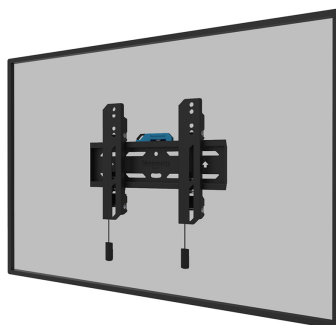

WL30S-850BL12

NEOMOUNTS SOPORTE DE PARED PARA TV

ESPECIFICACIONES

GENERAL

Tamaño mín. pantalla*	24 inch
Tamaño máx. pantalla*	65 inch
Peso máximo	40 kg (por pantalla)
Pantallas	1
VESA mínimo	50x50 mm
VESA máximo	200x200 mm
Distancia a la pared	3,3 cm

Neomounts

Neomounts

Neomounts WL30S-850BL12 soporte de pared fijo para pantallas de 24-65" - Negro

El Neomounts WL30S-850BL12 LEVEL es un soporte de pared fijo para pantallas planas de hasta 65" con una capacidad máxima de peso de 40 kg. Está disponible el ajuste de altura y nivel para una perfecta instalación.

El LEVEL-850 soporte de pared tiene una profundidad de 3,3 cm y es adecuado para pantallas que cumplen con el patrón de orificios VESA de 50x50 a 200x200 mm. Es posible bloquear el soporte de pared con el tornillo antirrobo incluido o con un candado (no incluido).

El WL30S-850BL12 cuenta con un ingenioso sistema magnético pull & release, que le permite conectar el televisor en un abrir y cerrar de ojos y asegurar el televisor de manera segura y sólida. Luego, las correas para tirar y soltar se pueden ocultar fácilmente detrás de la pantalla haciendo clic con el imán en el soporte. Se incluye una herramienta de nivel de burbuja separada con el soporte de pared, así como una plantilla de fijación, para asegurar una fácil instalación del soporte.