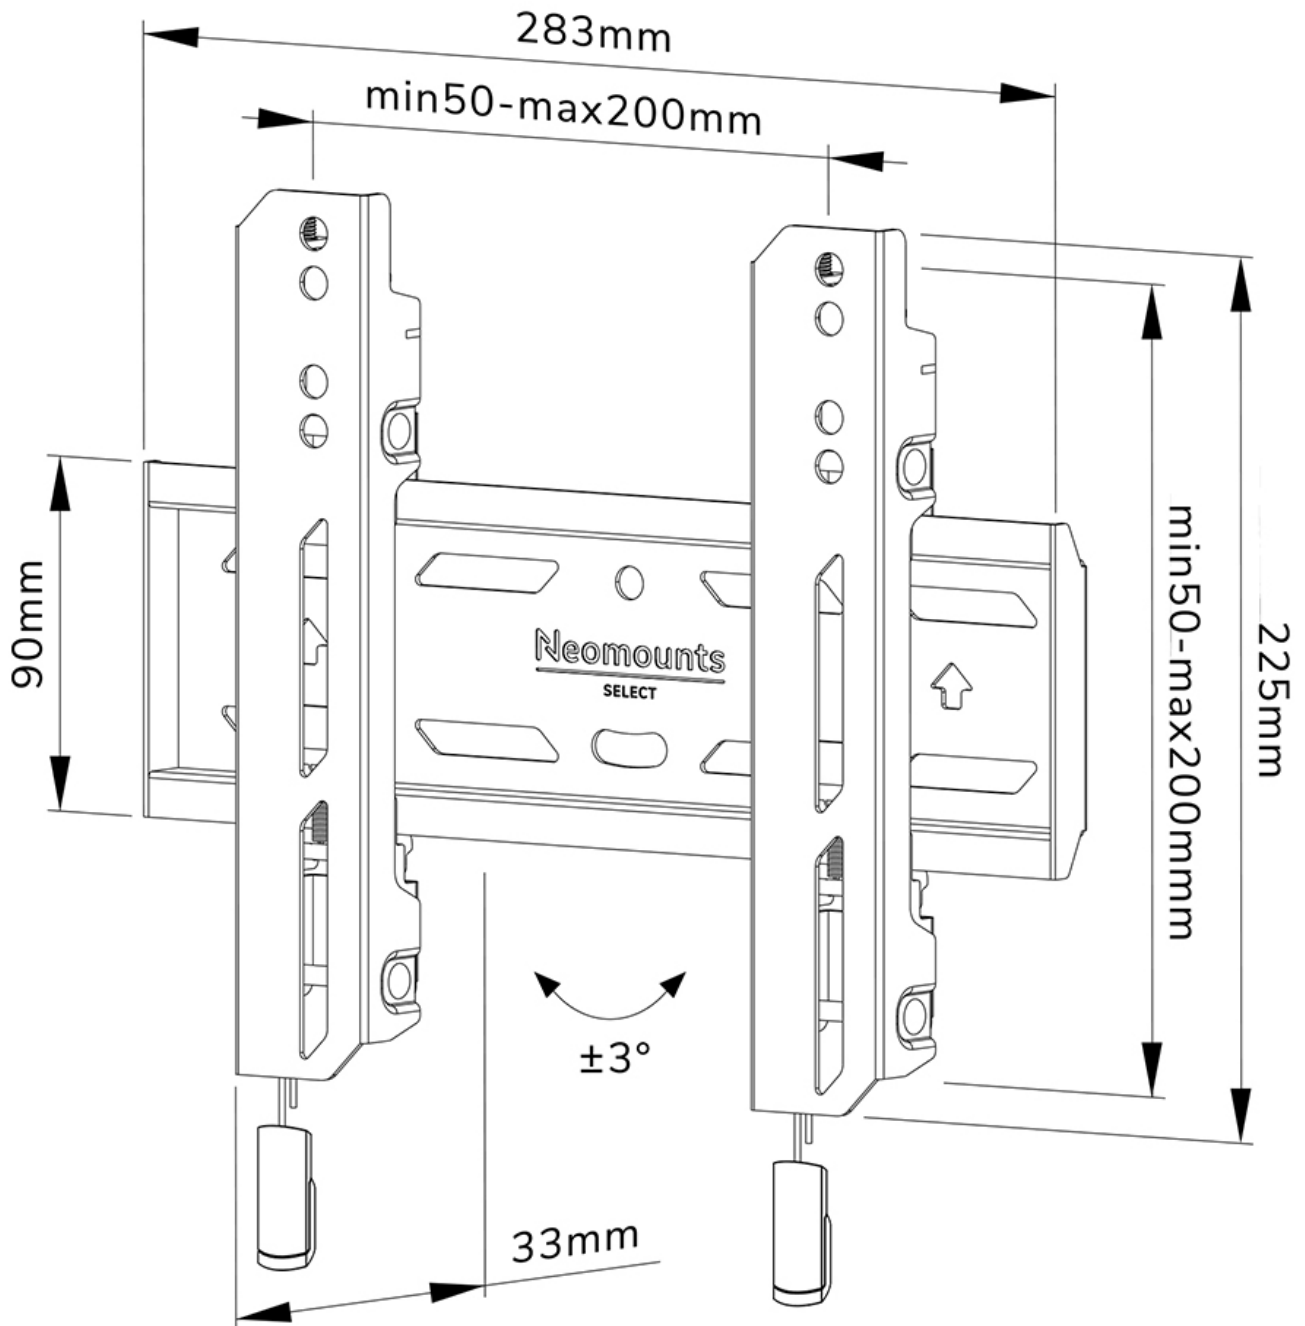

WL30S-850BL12

NEOMOUNTS SOPORTE DE PARED PARA TV

Neomounts