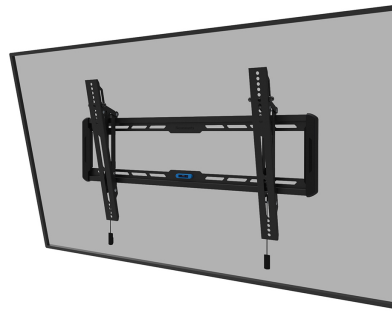

WL35-550BL16

NEOMOUNTS TV-WANDHALTERUNG

TECHNISCHE DATEN

ALLGEMEIN

Min. Bildschirmgröße*	40 inch
Max. Bildschirmgröße*	75 inch
Max. Gewicht	70 kg (pro Bildschirm)
Bildschirme	1
VESA-Minimum	100x100 mm
VESA-Maximum	600x400 mm
Abstand zur Wand	3,3 cm

FUNKTIONALITÄT

Typ	Neigen
Neigung (Grad)	12°
Höhe	42,5 cm
Breite	73,5 cm
Tiefe	3,3 cm
Anpassungstyp	Manuell

INFORMATIONEN

Farbe	Schwarz
Hauptmaterial	Stahl
Garantie	5 Jahre
EAN code	8717371448738

*Bitte beachten: Die angegebenen Zollgrößen sind nur ein Anhaltspunkt, kombiniert mit dem Gewicht und den VESA-Größen. Das maximale Gewicht und die VESA-Größe sind absolute Beschränkungen für die Produkte und sollten nicht überschritten werden.

Neomounts

Neomounts

Neomounts WL35-550BL16 neigbare Wandhalterung für 40-75" Bildschirme - Schwarz

Die Neomounts WL35-550BL16 ist eine neigbare Wandhalterung für Flachbildschirme bis 75" und einer maximalen Belastbarkeit von 70 kg. Die vielseitige Neigungstechnologie (12°) ermöglicht es Ihnen, den optimalen Betrachtungswinkel einzustellen.

Die WL35-550BL16-550BL18 hat eine Tiefe von 3,3 cm und eignet sich für Bildschirme mit VESA-Lochmuster 100x100 bis 600x400 mm.

Die Halterung verfügt über ein raffiniertes magnetisches Pull & Release-System, mit dem Sie den Fernseher im Handumdrehen anbringen und sicher und solide befestigen können. Anschließend können die Zug- und Entriegelungsbänder einfach hinter dem Bildschirm versteckt werden, indem der Magnet an der Halterung angeklickt wird. Die integrierte Wasserwaage gewährleistet eine einfache Montage der Halterung.