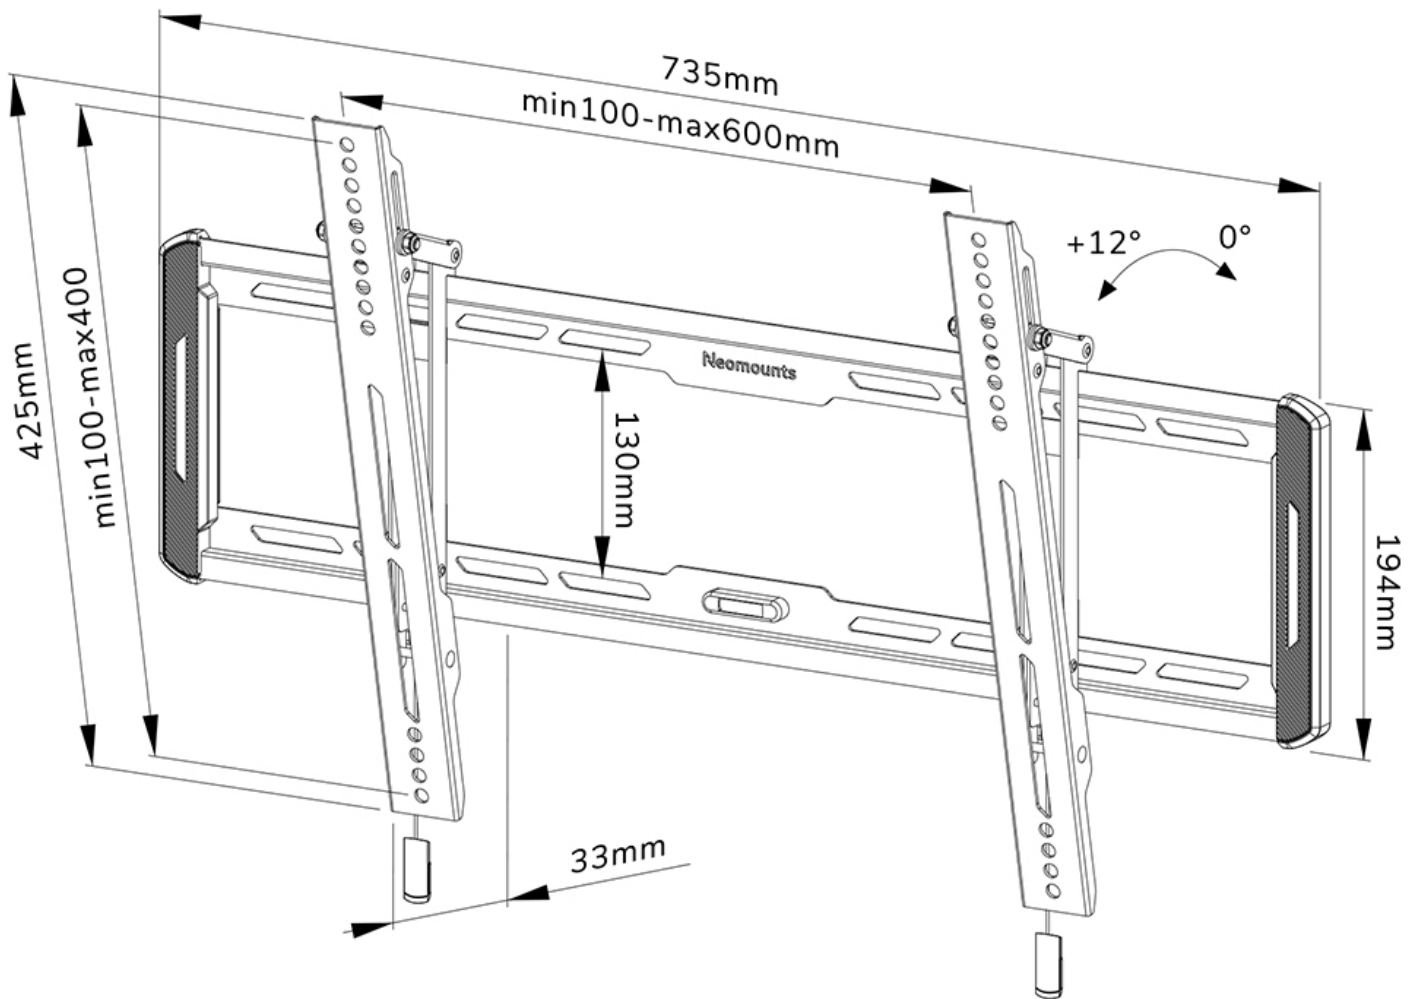

WL35-550BL16

NEOMOUNTS TV-WANDHALTERUNG

Neomounts