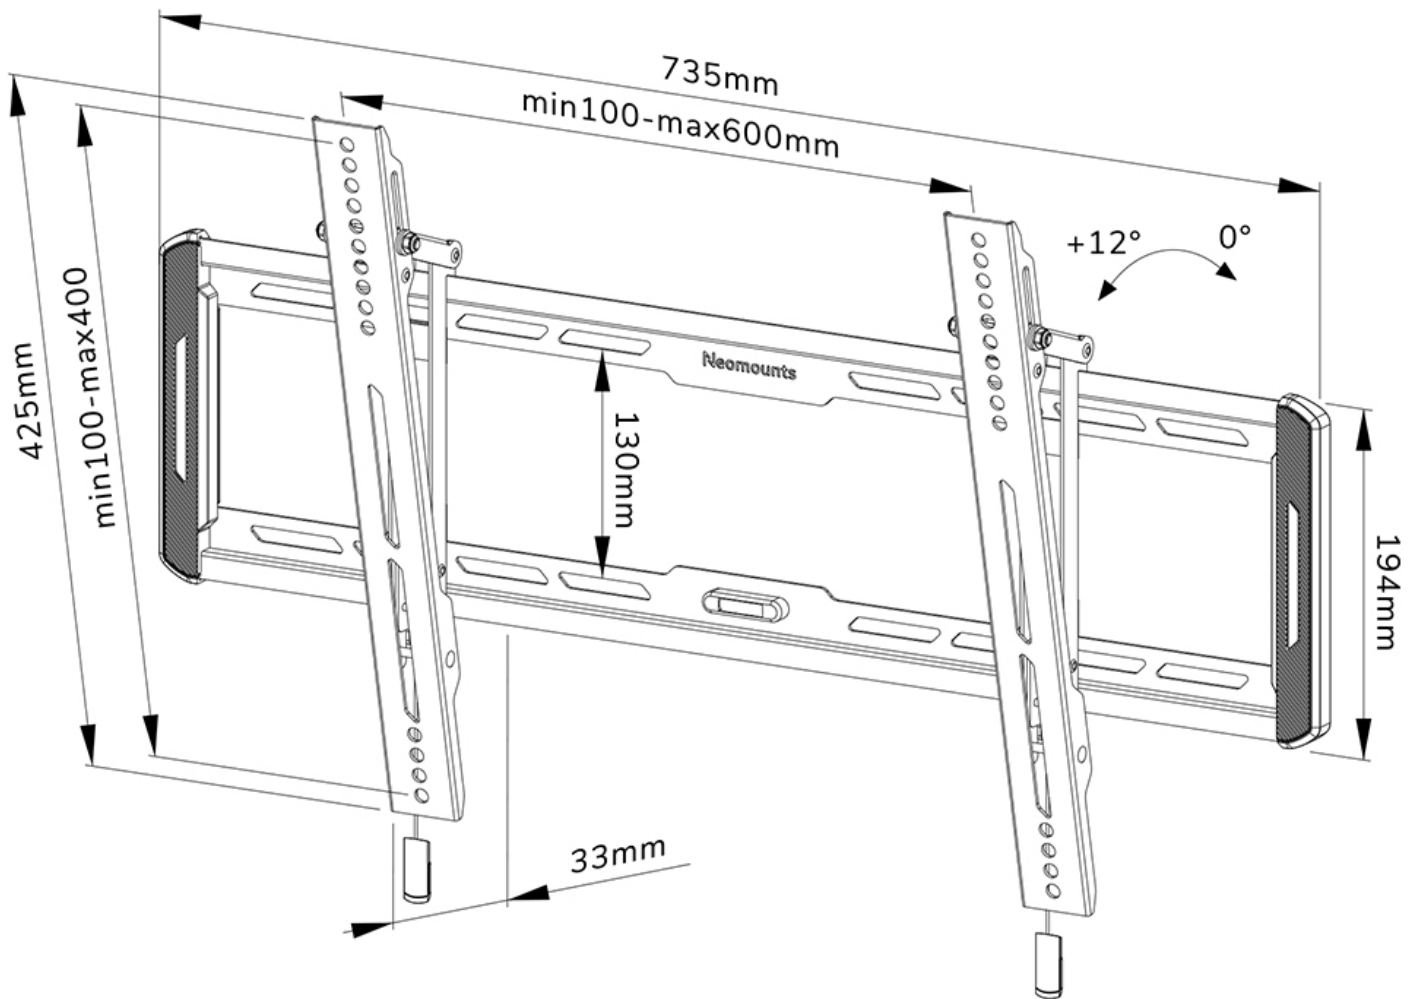

WL35-550BL16

NEOMOUNTS SOPORTE DE PARED PARA TV

Neomounts