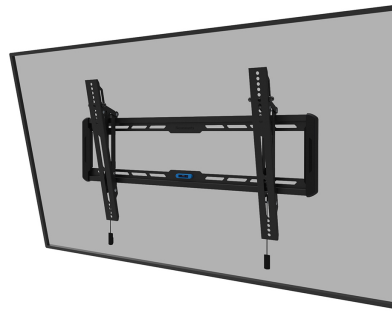

WL35-550BL16

NEOMOUNTS SOPORTE DE PARED PARA TV

ESPECIFICACIONES

GENERAL

Tamaño mín. pantalla*	40 inch
Tamaño máx. pantalla*	75 inch
Peso máximo	70 kg (por pantalla)
Pantallas	1
VESA mínimo	100x100 mm
VESA máximo	600x400 mm
Distancia a la pared	3,3 cm

FUNCIONALIDAD

Tipo	Inclinación
Inclinación (grados)	12°
Altura	42,5 cm
Ancho	73,5 cm
Profundidad	3,3 cm
Tipo de ajuste	Manual

INFORMACIÓN

Color	Negro
Material principal	Acero
Garantía	5 años
EAN code	8717371448738

Neomounts

Neomounts

Neomounts WL35-550BL16 soporte de pared inclinable para pantallas de 40-75" - Negro

El Neomounts WL35-550BL16 es un soporte de pared inclinable para pantallas planas de hasta 75" con una capacidad máxima de peso de 70 kg. La tecnología versátil de inclinación (12°) le permite crear el ángulo de visión óptimo.

El WL35-550BL16-550BL18 tiene una profundidad de 3,3 cm y es adecuado para pantallas que cumplen con el patrón de agujeros VESA de 100x100 a 600x400 mm.

El soporte cuenta con un ingenioso sistema magnético de extracción y liberación, que permite colocar el televisor en un abrir y cerrar de ojos y fijarlo de forma segura y sólida. Después, las correas de tracción y liberación se pueden ocultar fácilmente detrás de la pantalla haciendo clic en el imán del soporte. El nivel de burbuja integrado asegura una fácil instalación del soporte.