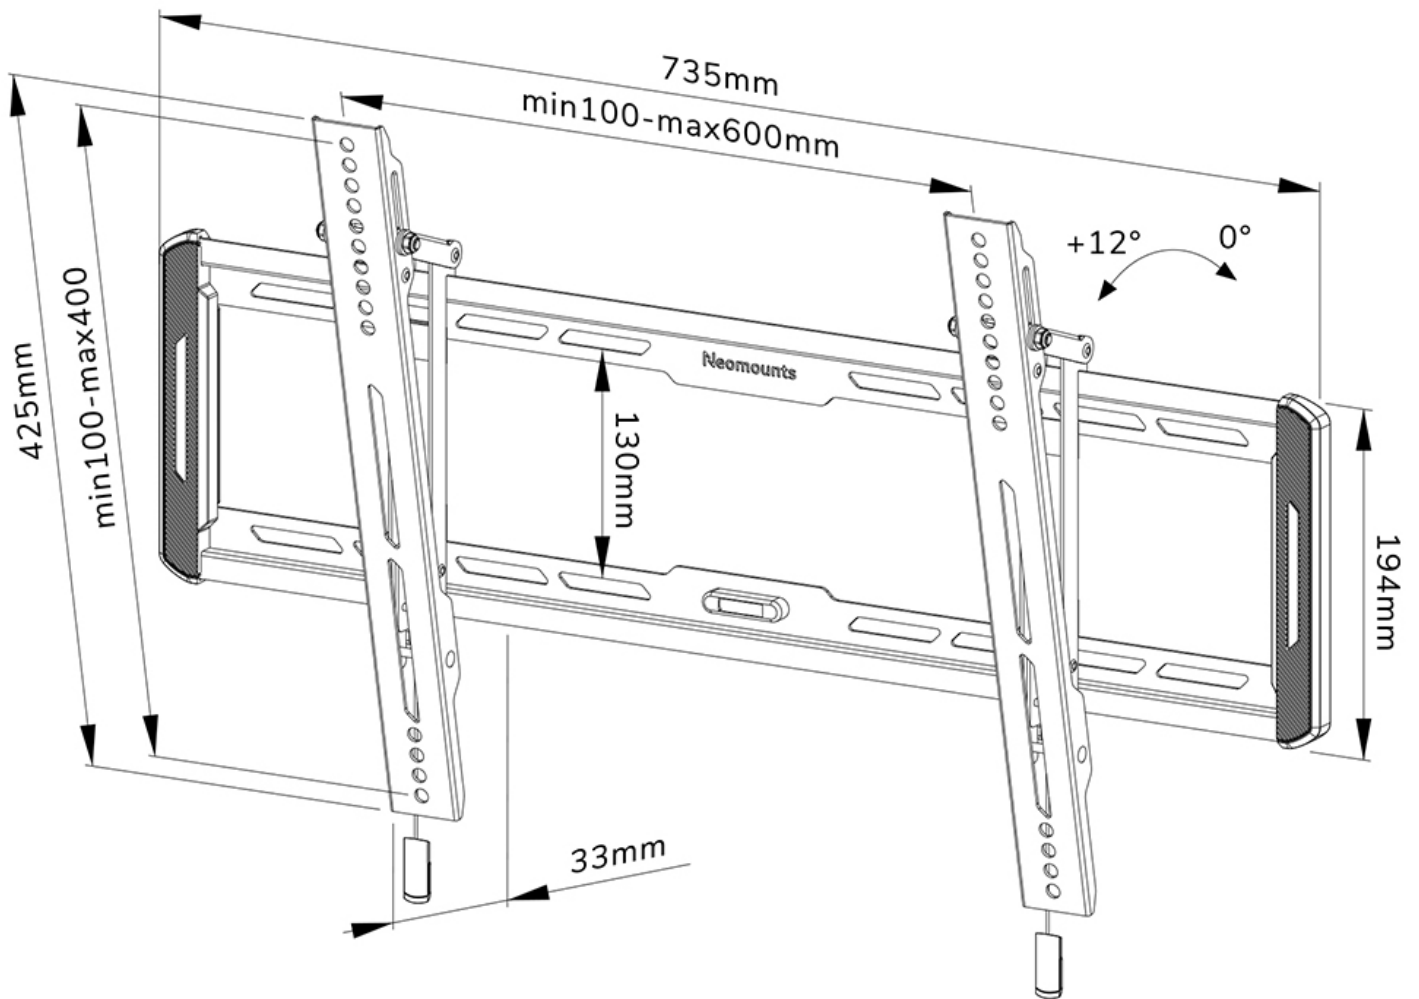

WL35-550BL16

NEOMOUNTS TV WANDSTEUN

Neomounts