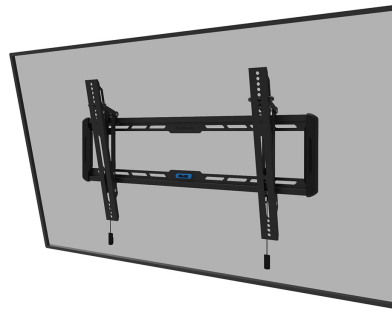

WL35-550BL16

NEOMOUNTS TV WANDSTEUN

SPECIFICATIES

ALGEMEEN

Min. beeldformaat*	40 inch
Max. beeldformaat*	75 inch
Max. draagvermogen	70 kg (per scherm)
Schermen	1
VESA minimaal	100x100 mm
VESA maximaal	600x400 mm
Afstand tot wand	3,3 cm

FUNCTIONALITEIT

Type	Kantelen
Vergrendelbaar	Niet vergrendelbaar
Kantelen (graden)	12°
Hoogte	42,5 cm
Breedte	73,5 cm
Diepte	3,3 cm
Verstellingstype	Manueel

INFORMATIE

Kleur	Zwart
Hoofdmateriaal	Staal
Garantie	5 jaar
EAN code	8717371448738

Neomounts

Neomounts

Neomounts WL35-550BL16 kantelbare wandsteun voor 40-75" schermen - Zwart

De Neomounts WL35-550BL16 LEVEL is een kantelbare wandsteun voor flat screens tot 75" met een maximaal draagvermogen van 70 kg. Door de veelzijdige kanteltechnologie (12°) creëer je de optimale kijkhoek.

De LEVEL 550 wandsteun heeft een diepte van 3,3 cm en is geschikt voor schermen met VESA gatenpatroon 100x100 tot 600x400 mm.

De WL35-550BL16 is voorzien van een handig magnetisch pull & release systeem, waarmee je de tv in een oogwenk kunt bevestigen en op een veilige en solide manier kunt vastzetten. Nadien kunnen de pull & release touwtjes eenvoudig weggeborgen worden achter het scherm door de magneet op de steun vast te klikken. De geïntegreerde waterpas zorgt voor een eenvoudige installatie van de steun.