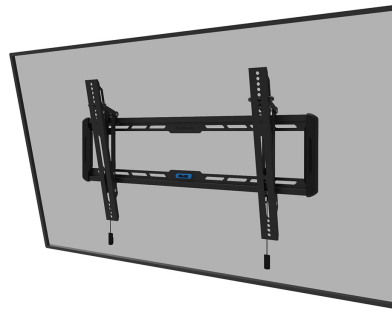

WL35-550BL16

NEOMOUNTS TV WANDSTEUN

SPECIFICATIES

ALGEMEEN

Min. beeldformaat*	42 inch
Max. beeldformaat*	86 inch
Max. draagvermogen	60 kg (per scherm)
Schermen	1
VESA minimaal	100x100 mm
VESA maximaal	600x400 mm
Afstand tot wand	3,3 cm

FUNCTIONALITEIT

Type	Kantelen
Vergrendelbaar	Niet vergrendelbaar
Kantelen (graden)	12°
Hoogte	42,5 cm
Breedte	73,5 cm
Diepte	3,3 cm
Verstellingstype	Manueel

INFORMATIE

Kleur	Zwart
Hoofdmateriaal	Staal
Garantie	5 jaar
EAN code	8717371448738

Neomounts

Neomounts

Neomounts WL35-550BL16 kantelbare wandsteun voor 42-86" schermen - Zwart

De Neomounts WL35-550BL16 LEVEL is een kantelbare wandsteun voor flat screens tot 86" met een maximaal draagvermogen van 60 kg. Door de veelzijdige kanteltechnologie (12°) creëer je de optimale kijkhoek.

De LEVEL-550 wandsteun heeft een diepte van 3,3 cm en is geschikt voor schermen met VESA gatenpatroon 100x100 tot 600x400 mm.

De WL35-550BL16 is voorzien van een handig magnetisch pull & release systeem, waarmee je de tv in een oogwenk kunt bevestigen en op een veilige en solide manier kunt vastzetten. Nadien kunnen de pull & release touwtjes eenvoudig weggeborgen worden achter het scherm door de magneet op de steun vast te klikken. De geïntegreerde waterpas zorgt voor een eenvoudige installatie van de steun.