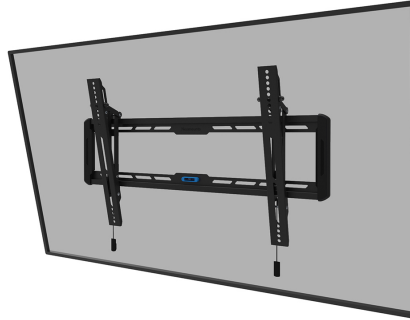

WL35-550BL16

NEOMOUNTS WL35-550BL16 TV-BEUGEL WAND 42-86" - KANTELBAAR - EASY INSTALL

SPECIFICATIES

ALGEMEEN

Min. beeldformaat*	42
Max. beeldformaat*	86
Max. draagvermogen	60
Schermen	1
VESA minimaal	100x100 mm
VESA maximaal	600x400 mm
Afstand tot wand	3,3 cm

FUNCTIE

Type	
Vergrendelbaar	Niet vergrendelbaar
Kantelen (graden)	12°
Hoogte	42,5 cm
Breedte	73,5 cm
Diepte	3,3 cm
Verstellingstype	Manueel

INFORMATIE

Serie	LEVEL 550
Kleur	
Hoofdmateriaal	Staal
Garantie	5 jaar

Neomounts

Neomounts

Neomounts LEVEL-550 WL35-550BL16 Kantelbare TV-beugel wand - 42-86" - max 60 kg - VESA 100x100-600x400 - d 3,3 cm - Easy Install-model - zwart

De Neomounts WL35-550BL16 LEVEL is een kantelbare wandsteun voor flat screens tot 86" met een maximaal draagvermogen van 60 kg. Door de veelzijdige kanteltechnologie (12°) creëer je de optimale kijkhoek.

De LEVEL-550 wandsteun heeft een diepte van 3,3 cm en is geschikt voor schermen met VESA gatenpatroon 100x100 tot 600x400 mm.

De WL35-550BL16 is voorzien van een handig magnetisch pull & release systeem, waarmee je de tv in een oogwenk kunt bevestigen en op een veilige en solide manier kunt vastzetten. Nadien kunnen de pull & release touwtjes eenvoudig weggeborgen worden achter het scherm door de magneet op de steun vast te klikken. De geïntegreerde waterpas zorgt voor een eenvoudige installatie van de steun.