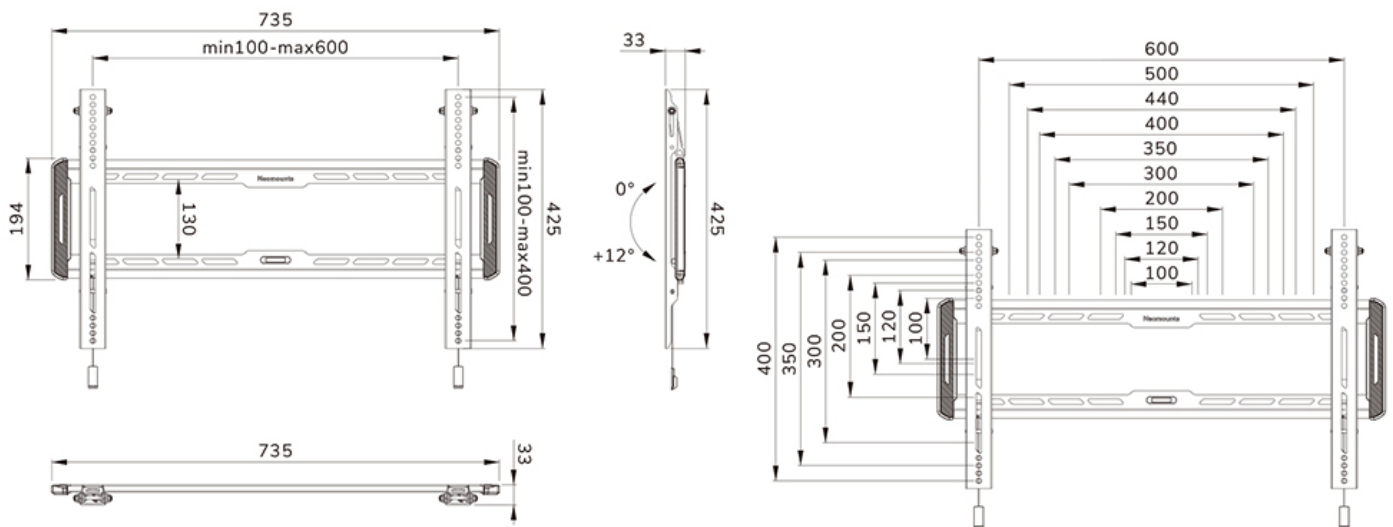

FUNCTIE

Type	
Vergrendelbaar	Niet vergrendelbaar
Kantelen (graden)	12°
Hoogte	42,5 cm
Breedte	73,5 cm
Diepte	3,3 cm
Verstellingstype	Manueel

INFORMATIE

Serie	LEVEL 550
Kleur	
Hoofdmateriaal	Staal
Garantie	5 jaar

Neomounts

Neomounts

Neomounts LEVEL-550 WL35-550BL16 Kantelbare TV-beugel wand - 42-86" - max 60 kg - VESA 100x100-600x400 - d 3,3 cm - Easy Install-model - zwart

De Neomounts WL35-550BL16 LEVEL is een kantelbare wandsteun voor flat screens tot 86" met een maximaal draagvermogen van 60 kg. Door de veelzijdige kanteltechnologie (12°) creëer je de optimale kijkhoek.

De LEVEL-550 wandsteun heeft een diepte van 3,3 cm en is geschikt voor schermen met VESA gatenpatroon 100x100 tot 600x400 mm.

De WL35-550BL16 is voorzien van een handig magnetisch pull & release systeem, waarmee je de tv in een oogwenk kunt bevestigen en op een veilige en solide manier kunt vastzetten. Nadien kunnen de pull & release touwtjes eenvoudig weggeborgen worden achter het scherm door de magneet op de steun vast te klikken. De geïntegreerde waterpas zorgt voor een eenvoudige installatie van de steun.

WL35-550BL16

NEOMOUNTS WL35-550BL16 TV-BEUGEL WAND
42-86" - KANTELBAAR - EASY INSTALL

Neomounts

Measuring unit: mm