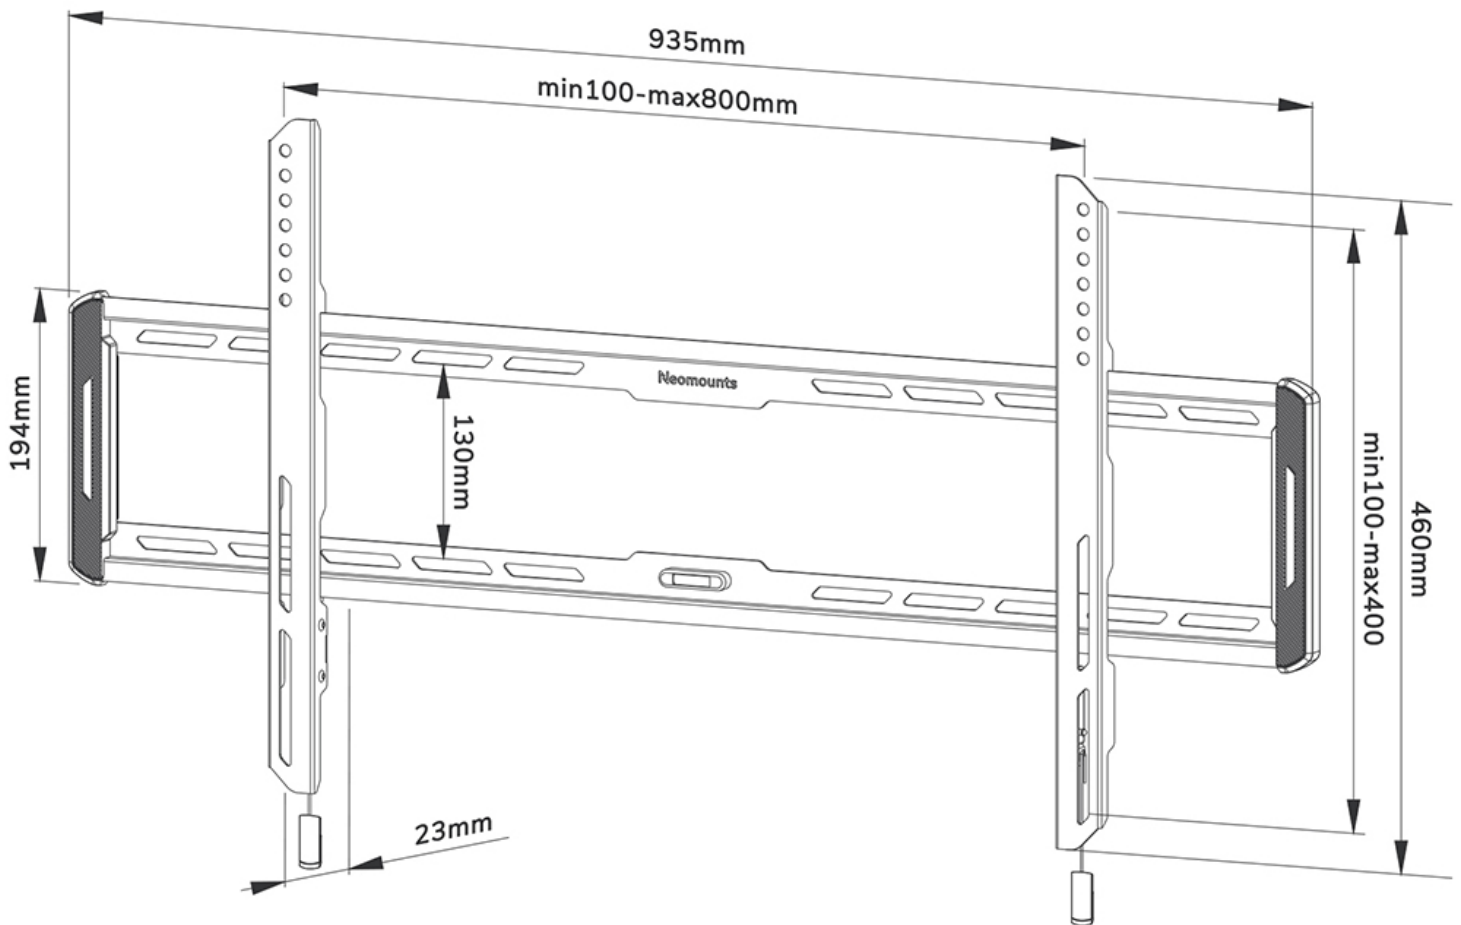

WL30-550BL18

NEOMOUNTS TV WANDSTEUN

Neomounts